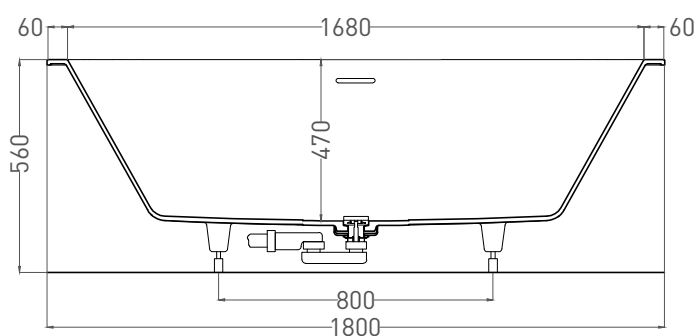

ORNELLA AXIS KIT 180X80

ВАННА ВСТРАИВАЕМАЯ 103511G / 103511M

Дизайн: Salini SRL

salini
L'ANIMA DELL'ACQUA

Размеры: 1800 x 800 x 560 мм

Вес нетто / брутто: 80 / 131 кг, 86 / 137 кг

Объём до перелива: 290 л

Глубина до перелива: 400 мм

Материал: S-Sense

Покрытие: глянцевое / матовое

Цвет: RAL / белый

Комплектация: интегрированный слив-перелив, сифон, донный клапан Up&Down в цвет изделия с логотипом Salini, регулируемые ножки до 2 см

Требуемый смеситель: настенный / напольный

Гарантия: 5 лет

Производство: Италия / Россия

Salini SRL

20122 Italia, Milano, Piazza del Duomo, 20

info@salini-srl.com

www.salini-srl.com

© Salini SRL - All rights reserved

Все права защищены. Несанкционированное копирование, публикация, полное или частичное воспроизведение запрещены.