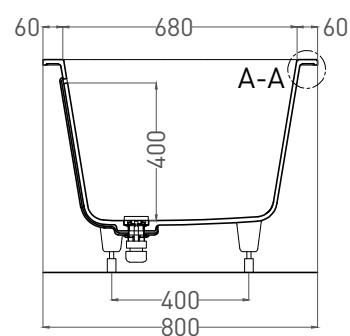

ORNELLA AXIS KIT 180X80

ВАННА ВСТРАИВАЕМАЯ 103511G / 103511M

Дизайн: Salini SRL

salini
L'ANIMA DELL'ACQUA

Размеры: 1800 x 800 x 560 мм

Вес нетто / брутто: 80 / 131 кг, 86 / 137 кг

Объём до перелива: 290 л

Глубина до перелива: 400 мм

Материал: S-Sense

Покрытие: глянцевое / матовое

Цвет: RAL / белый

Комплектация: интегрированный слив-перелив, сифон, донный клапан Up&Down в цвет изделия с логотипом Salini, регулируемые ножки до 2 см

Требуемый смеситель: настенный / напольный

Гарантия: 5 лет

Производство: Италия / Россия

Salini SRL

20122 Italia, Milano, Piazza del Duomo, 20

info@salini-srl.com

www.salini-srl.com

© Salini SRL - All rights reserved

Все права защищены. Несанкционированное копирование, публикация, полное или частичное воспроизведение запрещены.