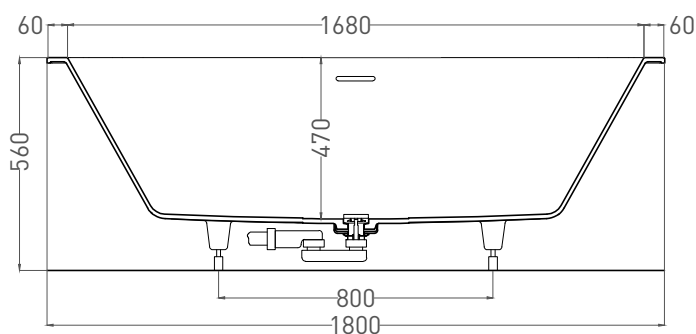

ORNELLA AXIS KIT 180X80

ВАННА ВСТРАИВАЕМАЯ 103521M

Дизайн: Salini SRL

salini
L'ANIMA DELL'ACQUA

Размеры: 1800 x 800 x 560 мм

Вес нетто / брутто: 70 / 121 кг

Объём до перелива: 290 л

Глубина до перелива: 400 мм

Материал: S-Stone

Покрытие: матовое

Цвет: RAL / белый

Комплектация: интегрированный слив-перелив, сифон, донный клапан Up&Down в цвет изделия с логотипом Salini, регулируемые ножки до 2 см

Требуемый смеситель: настенный / напольный

Гарантия: 5 лет

Производство: Италия / Россия

Salini SRL

20122 Italia, Milano, Piazza del Duomo, 20

info@salini-srl.com

www.salini-srl.com

© Salini SRL - All rights reserved

Все права защищены. Несанкционированное копирование, публикация, полное или частичное воспроизведение запрещены.