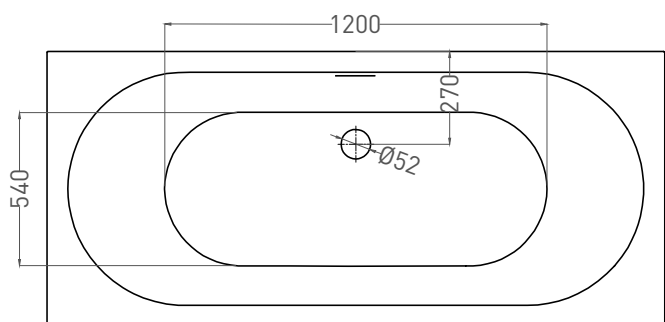

ORNELLA AXIS KIT 180X80

ВАННА ВСТРАИВАЕМАЯ 103511G / 103511M

Дизайн: Salini SRL

salini
L'ANIMA DELL'ACQUA

Размеры: 1800 x 800 x 560 мм

Вес нетто / брутто: 80 / 131 кг, 86 / 137 кг

Объём до перелива: 290 л

Глубина до перелива: 400 мм

Материал: S-Sense

Покрытие: глянцевое / матовое

Цвет: RAL / белый

Комплектация: интегрированный слив-перелив, сифон, донный клапан Up&Down в цвет изделия с логотипом Salini, регулируемые ножки до 2 см

Требуемый смеситель: настенный / напольный

Гарантия: 5 лет

Производство: Италия / Россия

Salini SRL

20122 Italia, Milano, Piazza del Duomo, 20

info@salini-srl.com

www.salini-srl.com

© Salini SRL - All rights reserved

Все права защищены. Несанкционированное копирование, публикация, полное или частичное воспроизведение запрещены.