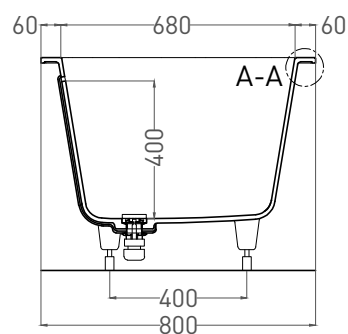

ORNELLA AXIS KIT 180X80

ВАННА ВСТРАИВАЕМАЯ 103521M

Дизайн: Salini SRL

salini
L'ANIMA DELL'ACQUA

Размеры: 1800 x 800 x 560 мм

Вес нетто / брутто: 70 / 121 кг

Объём до перелива: 290 л

Глубина до перелива: 400 мм

Материал: S-Stone

Покрытие: матовое

Цвет: RAL / белый

Комплектация: интегрированный слив-перелив, сифон, донный клапан Up&Down в цвет изделия с логотипом Salini, регулируемые ножки до 2 см

Требуемый смеситель: настенный / напольный

Гарантия: 5 лет

Производство: Италия / Россия

Salini SRL

20122 Italia, Milano, Piazza del Duomo, 20

info@salini-srl.com

www.salini-srl.com

© Salini SRL - All rights reserved

Все права защищены. Несанкционированное копирование, публикация, полное или частичное воспроизведение запрещены.