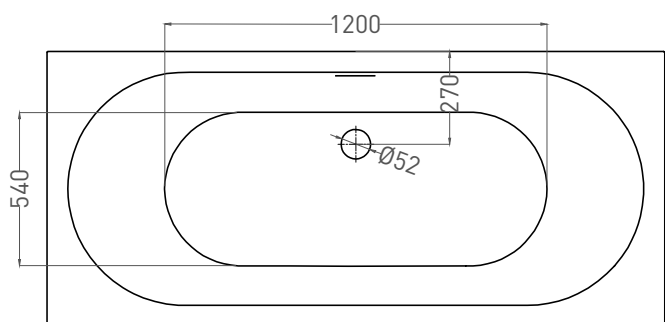

ORNELLA AXIS KIT 180X80

ВАННА ВСТРАИВАЕМАЯ 103521M

Дизайн: Salini SRL

salini
L'ANIMA DELL'ACQUA

Размеры: 1800 x 800 x 560 мм

Вес нетто / брутто: 70 / 121 кг

Объём до перелива: 290 л

Глубина до перелива: 400 мм

Материал: S-Stone

Покрытие: матовое

Цвет: RAL / белый

Комплектация: интегрированный слив-перелив, сифон, донный клапан Up&Down в цвет изделия с логотипом Salini, регулируемые ножки до 2 см

Требуемый смеситель: настенный / напольный

Гарантия: 5 лет

Производство: Италия / Россия

Salini SRL

20122 Italia, Milano, Piazza del Duomo, 20

info@salini-srl.com

www.salini-srl.com

© Salini SRL - All rights reserved

Все права защищены. Несанкционированное копирование, публикация, полное или частичное воспроизведение запрещены.