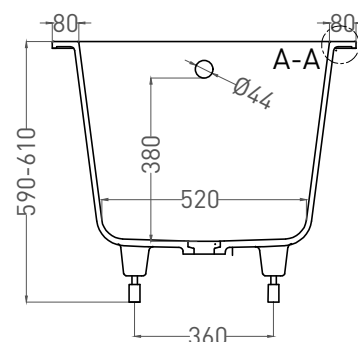

ORNELLA 170x80

ВАННА ВСТРАИВАЕМАЯ 102314G / 102314M

Дизайн: Salini SRL

salini
L'ANIMA DELL'ACQUA

Размеры: 1700 x 800 x 590 / 610 мм

Вес нетто / брутто: 75 / 126 кг

Объём до перелива: 233 л

Глубина до перелива: 380 мм

Материал: S-Sense

Покрытие: глянцевое / матовое

Цвет: RAL / белый

Комплектация: ванна, регулируемые ножки до 2 см

Требуемый смеситель: настенный / напольный

Гарантия: 5 лет

Производство: Италия / Россия

Salini SRL

20122 Italia, Milano, Piazza del Duomo, 20

info@salini-srl.com

www.salini-srl.com

© Salini SRL - All rights reserved

Все права защищены. Несанкционированное копирование, публикация, полное или частичное воспроизведение запрещены.