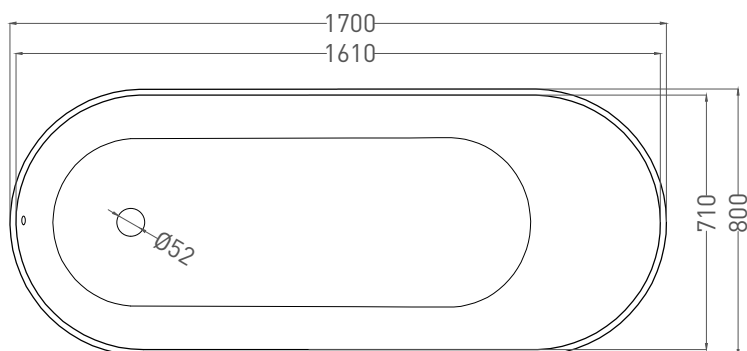

ORNELLA 170x80

ВАННА ВСТРАИВАЕМАЯ МОДИФИКАЦИЯ OVAL

Дизайн: Salini SRL

salini
L'ANIMA DELL'ACQUA

Размеры: 1700 x 800 x 590 / 610 мм

Вес нетто / брутто: 75 / 126 кг

Объём до перелива: 233 л

Глубина до перелива: 380 мм

Материал: S-Sense

Покрытие: глянцевое / матовое

Цвет: RAL / белый

Комплектация: ванна, регулируемые ножки до 2 см

Требуемый смеситель: настенный / напольный

Гарантия: 5 лет

Производство: Италия / Россия

Salini SRL

20122 Italia, Milano, Piazza del Duomo, 20

info@salini-srl.com

www.salini-srl.com

© Salini SRL - All rights reserved

Все права защищены. Несанкционированное копирование, публикация, полное или частичное воспроизведение запрещены.