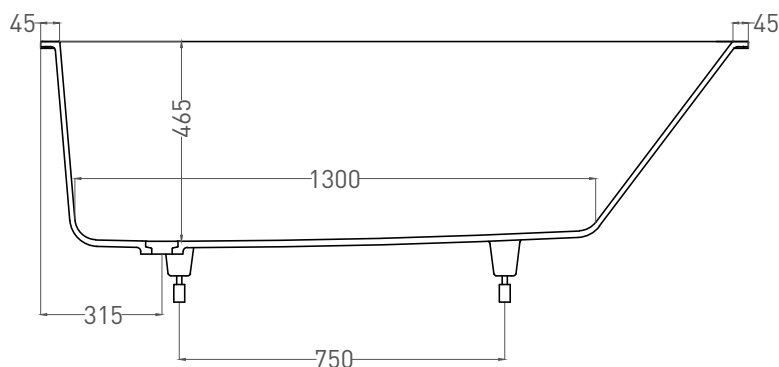

ORNELLA 170x80

ВАННА ВСТРАИВАЕМАЯ МОДИФИКАЦИЯ OVAL

Дизайн: Salini SRL

salini
L'ANIMA DELL'ACQUA

Размеры: 1700 x 800 x 590 / 610 мм

Вес нетто / брутто: 60 / 111 кг

Объём до перелива: 233 л

Глубина до перелива: 380 мм

Материал: S-Stone

Покрытие: матовое

Цвет: RAL / белый

Комплектация: ванна, регулируемые ножки до 2 см

Требуемый смеситель: настенный / напольный

Гарантия: 5 лет

Производство: Италия / Россия

Salini SRL

20122 Italia, Milano, Piazza del Duomo, 20

info@salini-srl.com

www.salini-srl.com

© Salini SRL - All rights reserved

Все права защищены. Несанкционированное копирование, публикация, полное или частичное воспроизведение запрещены.