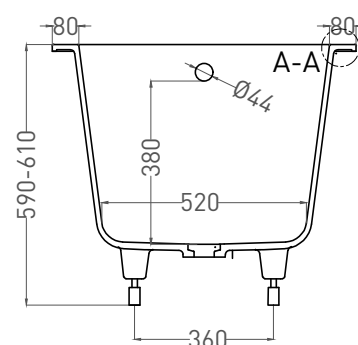

ORNELLA 170x80

ВАННА ВСТРАИВАЕМАЯ 102324М

Дизайн: Salini SRL

salini
L'ANIMA DELL'ACQUA

Размеры: 1700 x 800 x 590 / 610 мм

Вес нетто / брутто: 60 / 111 кг

Объём до перелива: 233 л

Глубина до перелива: 380 мм

Материал: S-Stone

Покрытие: матовое

Цвет: RAL / белый

Комплектация: ванна, регулируемые ножки до 2 см

Требуемый смеситель: настенный / напольный

Гарантия: 5 лет

Производство: Италия / Россия

Salini SRL

20122 Italia, Milano, Piazza del Duomo, 20

info@salini-srl.com

www.salini-srl.com

© Salini SRL - All rights reserved

Все права защищены. Несанкционированное копирование, публикация, полное или частичное воспроизведение запрещены.