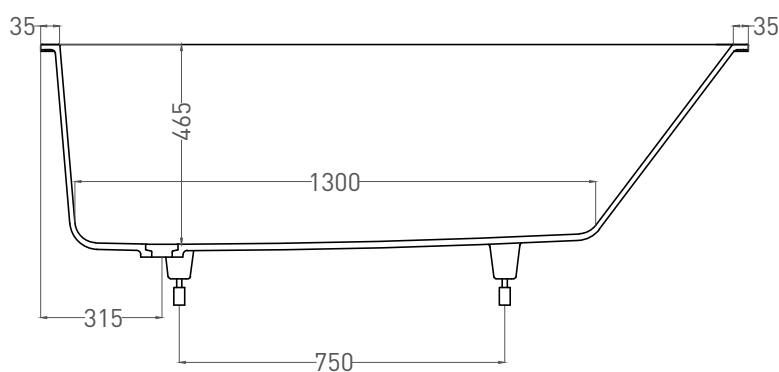

ORNELLA 170x80

ВАННА ВСТРАИВАЕМАЯ 102324М

Дизайн: Salini SRL

salini
L'ANIMA DELL'ACQUA

Размеры: 1700 x 800 x 590 / 610 мм

Вес нетто / брутто: 60 / 111 кг

Объём до перелива: 233 л

Глубина до перелива: 380 мм

Материал: S-Stone

Покрытие: матовое

Цвет: RAL / белый

Комплектация: ванна, регулируемые ножки до 2 см

Требуемый смеситель: настенный / напольный

Гарантия: 5 лет

Производство: Италия / Россия

Salini SRL

20122 Italia, Milano, Piazza del Duomo, 20

info@salini-srl.com

www.salini-srl.com

© Salini SRL - All rights reserved

Все права защищены. Несанкционированное копирование, публикация, полное или частичное воспроизведение запрещены.