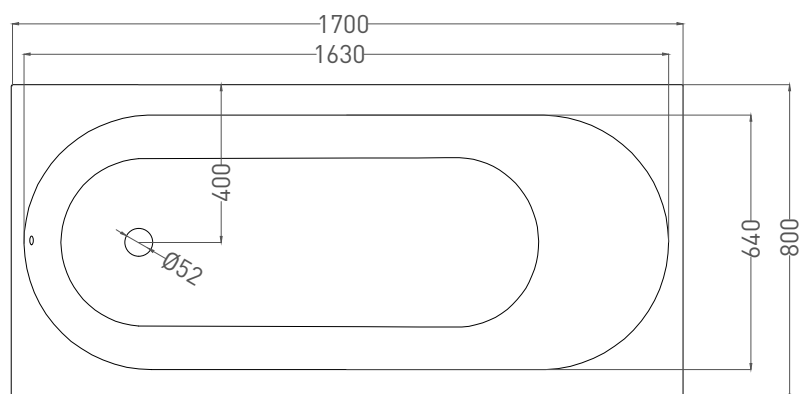

ORNELLA 170x80

ВАННА ВСТРАИВАЕМАЯ 102314G / 102314M

Дизайн: Salini SRL

salini
L'ANIMA DELL'ACQUA

Размеры: 1700 x 800 x 590 / 610 мм

Вес нетто / брутто: 75 / 126 кг

Объём до перелива: 233 л

Глубина до перелива: 380 мм

Материал: S-Sense

Покрытие: глянцевое / матовое

Цвет: RAL / белый

Комплектация: ванна, регулируемые ножки до 2 см

Требуемый смеситель: настенный / напольный

Гарантия: 5 лет

Производство: Италия / Россия

Salini SRL

20122 Italia, Milano, Piazza del Duomo, 20

info@salini-srl.com

www.salini-srl.com

© Salini SRL - All rights reserved

Все права защищены. Несанкционированное копирование, публикация, полное или частичное воспроизведение запрещены.