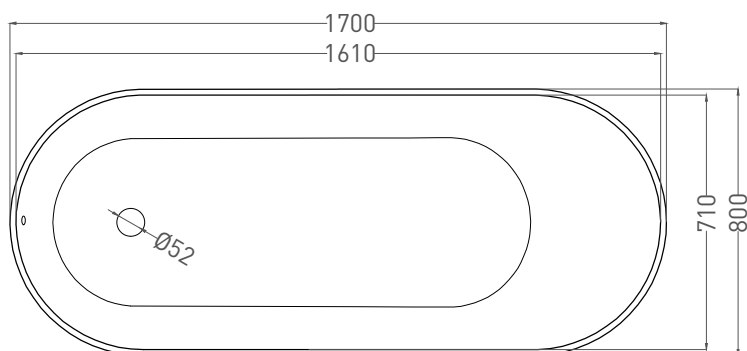

ORNELLA 170x80

ВАННА ВСТРАИВАЕМАЯ МОДИФИКАЦИЯ OVAL

Дизайн: Salini SRL

salini
L'ANIMA DELL'ACQUA

Размеры: 1700 x 800 x 590 / 610 мм

Вес нетто / брутто: 60 / 111 кг

Объём до перелива: 233 л

Глубина до перелива: 380 мм

Материал: S-Stone

Покрытие: матовое

Цвет: RAL / белый

Комплектация: ванна, регулируемые ножки до 2 см

Требуемый смеситель: настенный / напольный

Гарантия: 5 лет

Производство: Италия / Россия

Salini SRL

20122 Italia, Milano, Piazza del Duomo, 20

info@salini-srl.com

www.salini-srl.com

© Salini SRL - All rights reserved

Все права защищены. Несанкционированное копирование, публикация, полное или частичное воспроизведение запрещены.