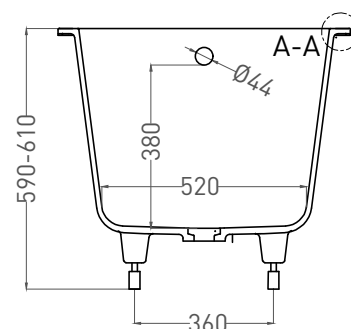

ORNELLA 170x80

ВАННА ВСТРАИВАЕМАЯ МОДИФИКАЦИЯ OVAL

Дизайн: Salini SRL

salini
L'ANIMA DELL'ACQUA

Размеры: 1700 x 800 x 590 / 610 мм

Вес нетто / брутто: 60 / 111 кг

Объём до перелива: 233 л

Глубина до перелива: 380 мм

Материал: S-Stone

Покрытие: матовое

Цвет: RAL / белый

Комплектация: ванна, регулируемые ножки до 2 см

Требуемый смеситель: настенный / напольный

Гарантия: 5 лет

Производство: Италия / Россия

Salini SRL

20122 Italia, Milano, Piazza del Duomo, 20

info@salini-srl.com

www.salini-srl.com

© Salini SRL - All rights reserved

Все права защищены. Несанкционированное копирование, публикация, полное или частичное воспроизведение запрещены.