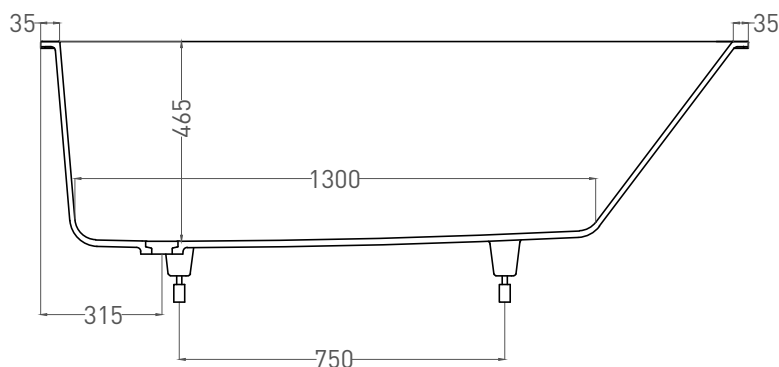

ORNELLA 170x80

ВАННА ВСТРАИВАЕМАЯ 102314G / 102314M

Дизайн: Salini SRL

salini
L'ANIMA DELL'ACQUA

Размеры: 1700 x 800 x 590 / 610 мм

Вес нетто / брутто: 75 / 126 кг

Объём до перелива: 233 л

Глубина до перелива: 380 мм

Материал: S-Sense

Покрытие: глянцевое / матовое

Цвет: RAL / белый

Комплектация: ванна, регулируемые ножки до 2 см

Требуемый смеситель: настенный / напольный

Гарантия: 5 лет

Производство: Италия / Россия

Salini SRL

20122 Italia, Milano, Piazza del Duomo, 20

info@salini-srl.com

www.salini-srl.com

© Salini SRL - All rights reserved

Все права защищены. Несанкционированное копирование, публикация, полное или частичное воспроизведение запрещены.