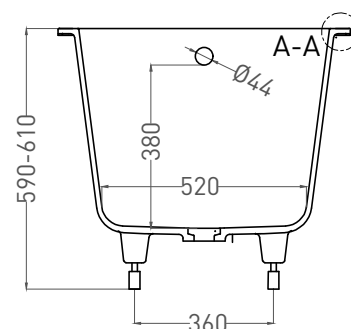

ORNELLA 170x80

ВАННА ВСТРАИВАЕМАЯ МОДИФИКАЦИЯ OVAL

Дизайн: Salini SRL

salini
L'ANIMA DELL'ACQUA

Размеры: 1700 x 800 x 590 / 610 мм

Вес нетто / брутто: 75 / 126 кг

Объём до перелива: 233 л

Глубина до перелива: 380 мм

Материал: S-Sense

Покрытие: глянцевое / матовое

Цвет: RAL / белый

Комплектация: ванна, регулируемые ножки до 2 см

Требуемый смеситель: настенный / напольный

Гарантия: 5 лет

Производство: Италия / Россия

Salini SRL

20122 Italia, Milano, Piazza del Duomo, 20

info@salini-srl.com

www.salini-srl.com

© Salini SRL - All rights reserved

Все права защищены. Несанкционированное копирование, публикация, полное или частичное воспроизведение запрещены.