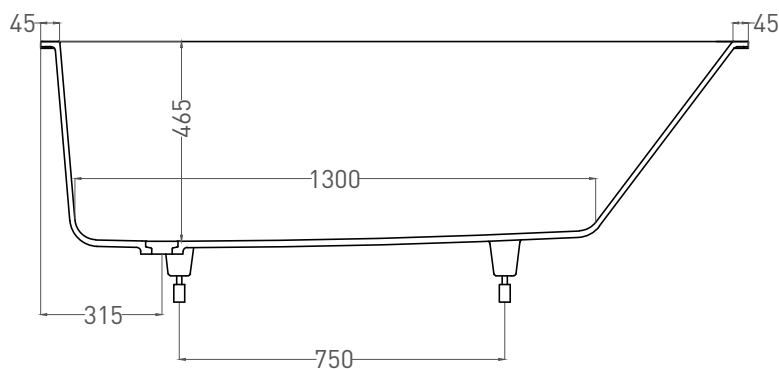

ORNELLA 170x80

ВАННА ВСТРАИВАЕМАЯ МОДИФИКАЦИЯ OVAL

Дизайн: Salini SRL

salini
L'ANIMA DELL'ACQUA

Размеры: 1700 x 800 x 590 / 610 мм

Вес нетто / брутто: 75 / 126 кг

Объём до перелива: 233 л

Глубина до перелива: 380 мм

Материал: S-Sense

Покрытие: глянцевое / матовое

Цвет: RAL / белый

Комплектация: ванна, регулируемые ножки до 2 см

Требуемый смеситель: настенный / напольный

Гарантия: 5 лет

Производство: Италия / Россия

Salini SRL

20122 Italia, Milano, Piazza del Duomo, 20

info@salini-srl.com

www.salini-srl.com

© Salini SRL - All rights reserved

Все права защищены. Несанкционированное копирование, публикация, полное или частичное воспроизведение запрещены.