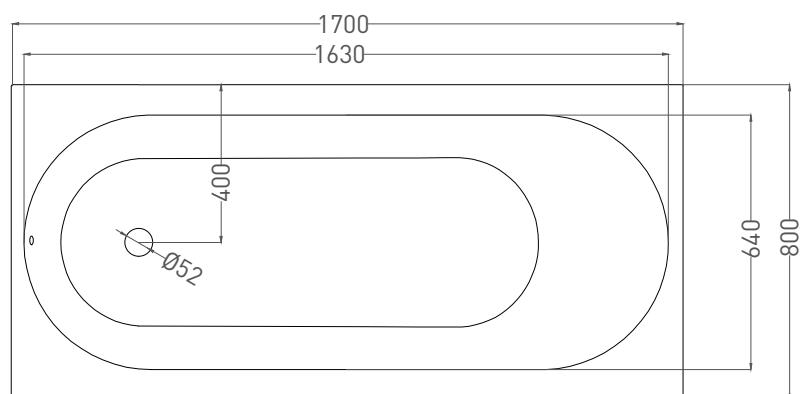

ORNELLA 170x80

ВАННА ВСТРАИВАЕМАЯ 102324М

Дизайн: Salini SRL

salini
L'ANIMA DELL'ACQUA

Размеры: 1700 x 800 x 590 / 610 мм

Вес нетто / брутто: 60 / 111 кг

Объём до перелива: 233 л

Глубина до перелива: 380 мм

Материал: S-Stone

Покрытие: матовое

Цвет: RAL / белый

Комплектация: ванна, регулируемые ножки до 2 см

Требуемый смеситель: настенный / напольный

Гарантия: 5 лет

Производство: Италия / Россия

Salini SRL

20122 Italia, Milano, Piazza del Duomo, 20

info@salini-srl.com

www.salini-srl.com

© Salini SRL - All rights reserved

Все права защищены. Несанкционированное копирование, публикация, полное или частичное воспроизведение запрещены.