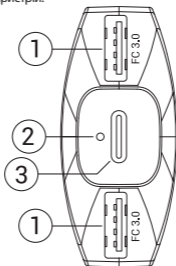

Зовнішній вигляд пристрою

NAVITEL USP45 SLIM - універсальний автомобільний зарядний пристрій.

1. Порт Type-A з підтримкою живлення та швидкої зарядки.
2. LED підсвічування.
3. Порт USB-A з підтримкою живлення та швидкої зарядки.

Технічні характеристики

Робоча напруга	12В / 24В
Швидка зарядка	FC3.0, FC2.0, Huawei FCP, Samsung AFP, Apple 2.4.
Живлення разъёма Type-C	До 27Вт : 5В – 3.6А; 9В – 3А; 12В – 2.5А
Живлення разъёмов Type-A	До 18Вт : 5В – 3А; 9В – 2А; 12В – 1.5А