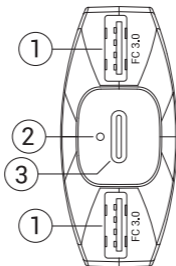

Внешний вид устройства

NAVITEL USP45 SLIM - универсальное автомобильное зарядное устройство.

1. USB-A разъём с поддержкой быстрой зарядки.
2. LED индикатор.
3. USB-C разъём с поддержкой быстрой зарядки .

Спецификация

Рабочее напряжение	12В / 24В
Быстрая зарядка	FC3.0, FC2.0, Huawei FCP, Samsung AFB, Apple 2.4.
Мощность Type-C разъёма	До 27Вт : 5В – 3.6А; 9В – 3А; 12В – 2.5А
Мощность Type-A разъёмов	До 18Вт : 5В – 3А; 9В – 2А; 12В – 1.5А