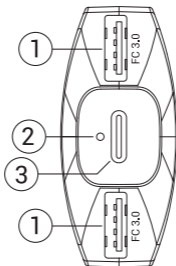

Vnější vzhled

NAVITEL USP45 SLIM - univerzální nabíječka do auta.

1. Konektor Type-A s podporou rychlého nabíjení.
2. LED podsvícení.
3. Konektor Type-C s podporou rychlého nabíjení.

Specifikace

Pracovní napětí	12V/24V
Rychlého nabíjení	FC3.0, FC2.0, Huawei FCP, Samsung AFP, Apple 2.4.
Napájení Type-C konektoru	Až 27W: 5V – 3.6A; 9V – 3A; 12V – 2.5A
Napájení Type-A konektoru	Až 18W: 5V – 3A; 9V – 2A; 12V – 1.5A