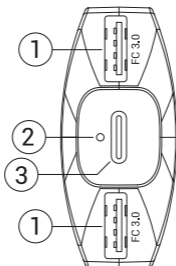

Device layout

NAVITEL USP45 SLIM - universal car charger.

1. USB-A connector with Fast Charge support.
2. LED backlight.
3. USB-C connector with Fast Charge support.

Specifications

Working voltage	12V/24V
Fast charge	FC3.0, FC2.0, Huawei FCP, Samsung AFP, Apple 2.4.
Type-C power	Up to 27 W: 5V – 3.6A; 9V – 3A; 12V – 2.5A
Type-A power	Up to 18W: 5V – 3A; 9V – 2A; 12V – 1.5A