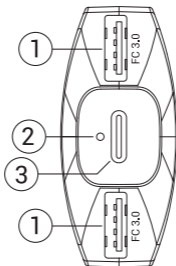

Vonkajší vzhľad

NAVITEL USP45 SLIM - Univerzálna autonabíjačka.

1. Konektor USB-A s podporou rýchleho nabíjania.
2. Podsvietenie LED.
3. Konektor USB-A s podporou rýchleho nabíjania.

Špecifikácia

Pracovné napätie	12V/24V
Rýchle nabíjanie	FC3.0, FC2.0, Huawei FCP, Samsung AFP, Apple 2.4.
Napájanie konektora Type-C	Až 27W: 5V – 3.6A; 9V – 3A; 12V – 2.5A
Napájanie konektora Type-A	Až 18W: 5V – 3A; 9V – 2A; 12V – 1.5A