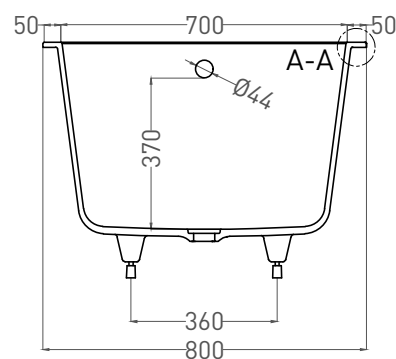

ORLANDA 170x80

ВАННА ВСТРАИВАЕМАЯ 102026M

Дизайн: Salini SRL

salini
L'ANIMA DELL'ACQUA

Размеры: 1700 x 800 x 590 / 610 мм

Вес нетто / брутто: 57 / 108 кг

Объём до перелива: 237 л

Глубина до перелива: 370 мм

Материал: S-Stone

Покрытие: матовое

Цвет: RAL / белый

Комплектация: ванна, регулируемые ножки до 2 см

Требуемый смеситель: настенный / напольный

Гарантия: 5 лет

Производство: Италия / Россия

Salini SRL

20122 Italia, Milano, Piazza del Duomo, 20

info@salini-srl.com

www.salini-srl.com

© Salini SRL - All rights reserved

Все права защищены. Несанкционированное копирование, публикация, полное или частичное воспроизведение запрещены.