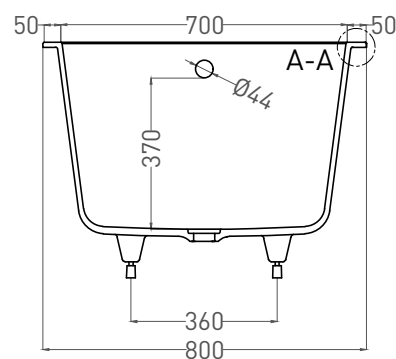

ORLANDA 170x80

ВАННА ВСТРАИВАЕМАЯ 102016G / 102016M

Дизайн: Salini SRL

salini
L'ANIMA DELL'ACQUA

Размеры: 1700 x 800 x 590 / 610 мм

Вес нетто / брутто: 90 / 141 кг, 77 / 128 кг

Объём до перелива: 237 л

Глубина до перелива: 370 мм

Материал: S-Sense

Покрытие: глянцевое / матовое

Цвет: RAL / белый

Комплектация: ванна, регулируемые ножки до 2 см

Требуемый смеситель: настенный / напольный

Гарантия: 5 лет

Производство: Италия / Россия

Salini SRL

20122 Italia, Milano, Piazza del Duomo, 20

info@salini-srl.com

www.salini-srl.com

© Salini SRL - All rights reserved

Все права защищены. Несанкционированное копирование, публикация, полное или частичное воспроизведение запрещены.