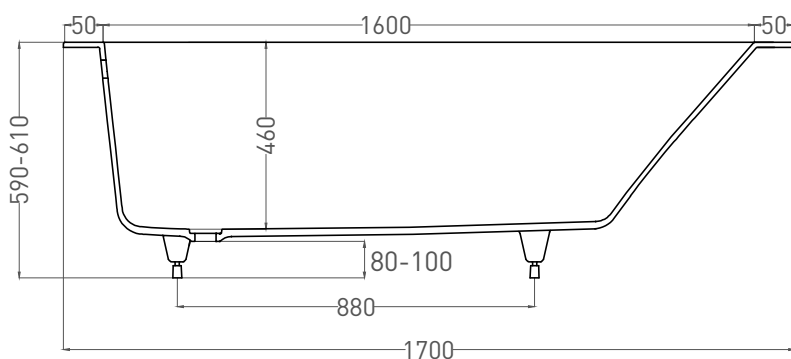

ORLANDA 170x80

ВАННА ВСТРАИВАЕМАЯ 102026M

Дизайн: Salini SRL

salini
L'ANIMA DELL'ACQUA

Размеры: 1700 x 800 x 590 / 610 мм

Вес нетто / брутто: 57 / 108 кг

Объём до перелива: 237 л

Глубина до перелива: 370 мм

Материал: S-Stone

Покрытие: матовое

Цвет: RAL / белый

Комплектация: ванна, регулируемые ножки до 2 см

Требуемый смеситель: настенный / напольный

Гарантия: 5 лет

Производство: Италия / Россия

Salini SRL

20122 Italia, Milano, Piazza del Duomo, 20

info@salini-srl.com

www.salini-srl.com

© Salini SRL - All rights reserved

Все права защищены. Несанкционированное копирование, публикация, полное или частичное воспроизведение запрещены.