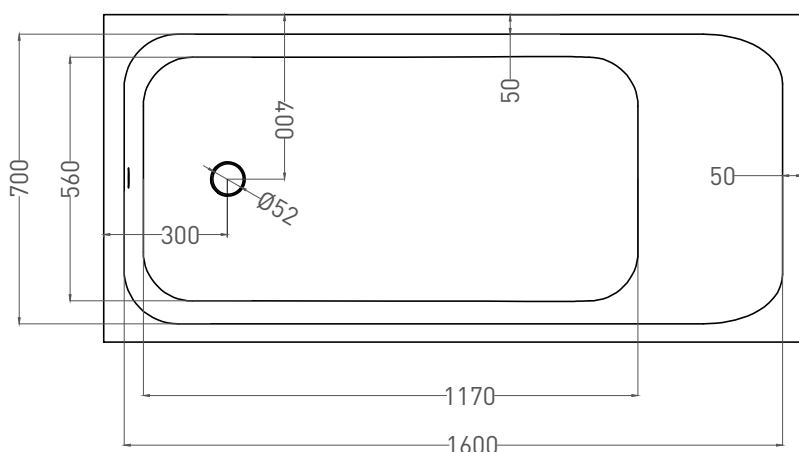

ORLANDA 170x80

ВАННА ВСТРАИВАЕМАЯ 102026M

Дизайн: Salini SRL

salini
L'ANIMA DELL'ACQUA

Размеры: 1700 x 800 x 590 / 610 мм

Вес нетто / брутто: 57 / 108 кг

Объём до перелива: 237 л

Глубина до перелива: 370 мм

Материал: S-Stone

Покрытие: матовое

Цвет: RAL / белый

Комплектация: ванна, регулируемые ножки до 2 см

Требуемый смеситель: настенный / напольный

Гарантия: 5 лет

Производство: Италия / Россия

Salini SRL

20122 Italia, Milano, Piazza del Duomo, 20

info@salini-srl.com

www.salini-srl.com

© Salini SRL - All rights reserved

Все права защищены. Несанкционированное копирование, публикация, полное или частичное воспроизведение запрещены.