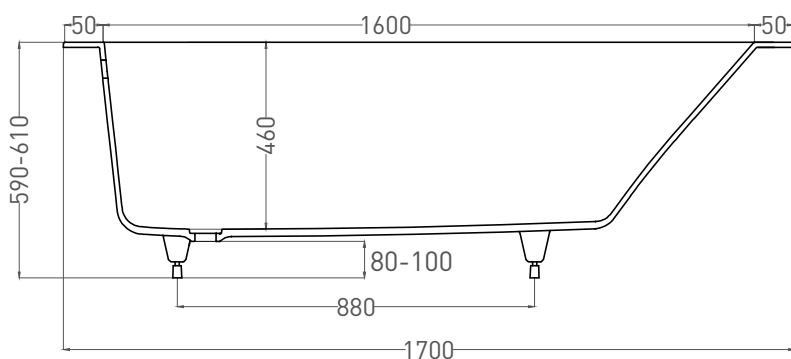

ORLANDA 170x80

ВАННА ВСТРАИВАЕМАЯ 102016G / 102016M

Дизайн: Salini SRL

salini
L'ANIMA DELL'ACQUA

Размеры: 1700 x 800 x 590 / 610 мм

Вес нетто / брутто: 90 / 141 кг, 77 / 128 кг

Объём до перелива: 237 л

Глубина до перелива: 370 мм

Материал: S-Sense

Покрытие: глянцевое / матовое

Цвет: RAL / белый

Комплектация: ванна, регулируемые ножки до 2 см

Требуемый смеситель: настенный / напольный

Гарантия: 5 лет

Производство: Италия / Россия

Salini SRL

20122 Italia, Milano, Piazza del Duomo, 20

info@salini-srl.com

www.salini-srl.com

© Salini SRL - All rights reserved

Все права защищены. Несанкционированное копирование, публикация, полное или частичное воспроизведение запрещены.