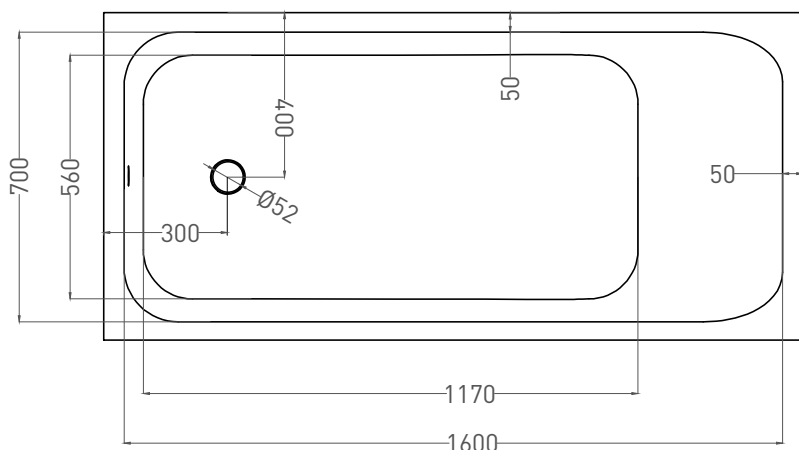

ORLANDA 170x80

ВАННА ВСТРАИВАЕМАЯ 102016G / 102016M

Дизайн: Salini SRL

salini
L'ANIMA DELL'ACQUA

Размеры: 1700 x 800 x 590 / 610 мм

Вес нетто / брутто: 90 / 141 кг, 77 / 128 кг

Объём до перелива: 237 л

Глубина до перелива: 370 мм

Материал: S-Sense

Покрытие: глянцевое / матовое

Цвет: RAL / белый

Комплектация: ванна, регулируемые ножки до 2 см

Требуемый смеситель: настенный / напольный

Гарантия: 5 лет

Производство: Италия / Россия

Salini SRL

20122 Italia, Milano, Piazza del Duomo, 20

info@salini-srl.com

www.salini-srl.com

© Salini SRL - All rights reserved

Все права защищены. Несанкционированное копирование, публикация, полное или частичное воспроизведение запрещены.