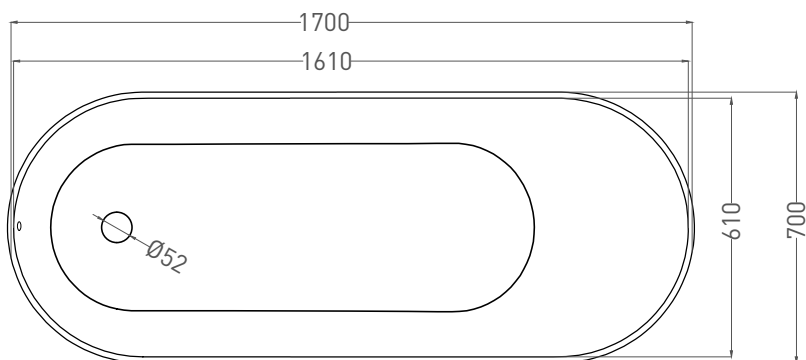

ORNELLA 170x70

ВАННА ВСТРАИВАЕМАЯ МОДИФИКАЦИЯ OVAL

Дизайн: Salini SRL

salini
L'ANIMA DELL'ACQUA

Размеры: 1700 x 700 x 590 / 610 мм

Вес нетто / брутто: 70 / 121 кг., 75 / 126 кг.

Объём до перелива: 233 л

Глубина до перелива: 380 мм

Материал: S-Sense

Покрытие: глянцевое / матовое

Цвет: RAL / белый

Комплектация: ванна, регулируемые ножки до 2 см

Требуемый смеситель: настенный / напольный

Гарантия: 5 лет

Производство: Италия / Россия

Salini SRL

20122 Italia, Milano, Piazza del Duomo, 20

info@salini-srl.com

www.salini-srl.com

© Salini SRL - All rights reserved

Все права защищены. Несанкционированное копирование, публикация, полное или частичное воспроизведение запрещены.