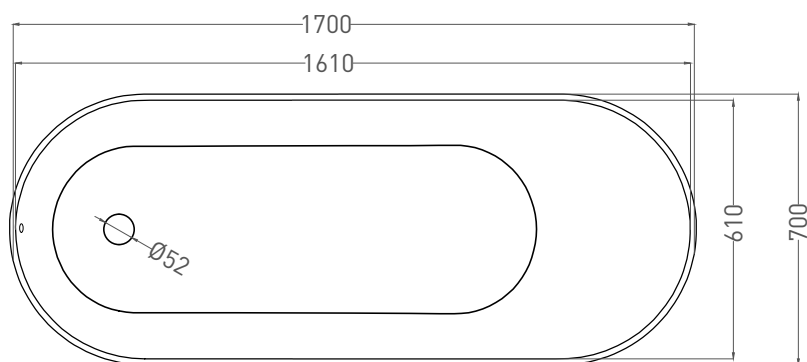

ORNELLA 170x70

ВАННА ВСТРАИВАЕМАЯ МОДИФИКАЦИЯ OVAL

Дизайн: Salini SRL

salini
L'ANIMA DELL'ACQUA

Размеры: 1700 x 700 x 590 / 610 мм

Вес нетто / брутто: 60 / 111 кг

Объём до перелива: 233 л

Глубина до перелива: 380 мм

Материал: S-Stone

Покрытие: матовое

Цвет: RAL / белый

Комплектация: ванна, регулируемые ножки до 2 см

Требуемый смеситель: настенный / напольный

Гарантия: 5 лет

Производство: Италия / Россия

Salini SRL

20122 Italia, Milano, Piazza del Duomo, 20

info@salini-srl.com

www.salini-srl.com

© Salini SRL - All rights reserved

Все права защищены. Несанкционированное копирование, публикация, полное или частичное воспроизведение запрещены.