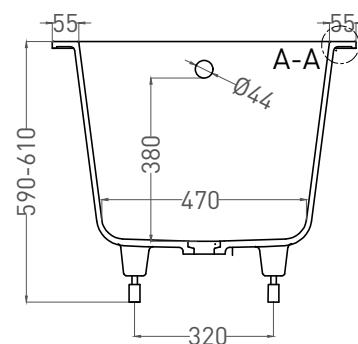

ORNELLA 170x70

ВАННА ВСТРАИВАЕМАЯ 102323M

Дизайн: Salini SRL

salini
L'ANIMA DELL'ACQUA

Размеры: 1700 x 700 x 590 / 610 мм

Вес нетто / брутто: 60 / 111 кг

Объём до перелива: 233 л

Глубина до перелива: 380 мм

Материал: S-Stone

Покрытие: матовое

Цвет: RAL / белый

Комплектация: ванна, регулируемые ножки до 2 см

Требуемый смеситель: настенный / напольный

Гарантия: 5 лет

Производство: Италия / Россия

Salini SRL

20122 Italia, Milano, Piazza del Duomo, 20

info@salini-srl.com

www.salini-srl.com

© Salini SRL - All rights reserved

Все права защищены. Несанкционированное копирование, публикация, полное или частичное воспроизведение запрещены.