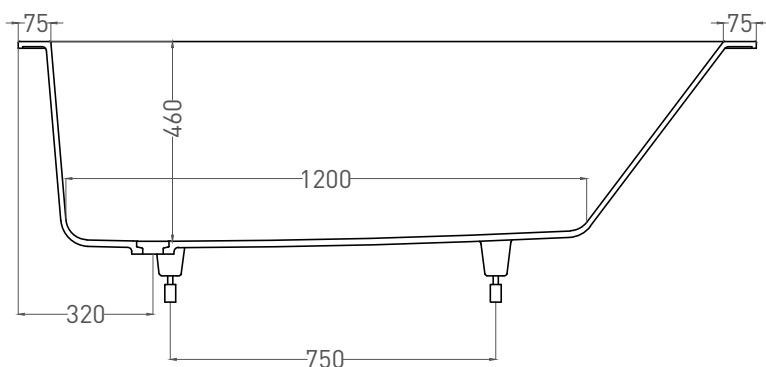

ORNELLA 170x70

ВАННА ВСТРАИВАЕМАЯ 102313G / 102313M

Дизайн: Salini SRL

salini
L'ANIMA DELL'ACQUA

Размеры: 1700 x 700 x 590 / 610 мм

Вес нетто / брутто: 70 / 121 кг., 75 / 126 кг.

Объём до перелива: 233 л

Глубина до перелива: 380 мм

Материал: S-Sense

Покрытие: глянцевое / матовое

Цвет: RAL / белый

Комплектация: ванна, регулируемые ножки до 2 см

Требуемый смеситель: настенный / напольный

Гарантия: 5 лет

Производство: Италия / Россия

Salini SRL

20122 Italia, Milano, Piazza del Duomo, 20

info@salini-srl.com

www.salini-srl.com

© Salini SRL - All rights reserved

Все права защищены. Несанкционированное копирование, публикация, полное или частичное воспроизведение запрещены.