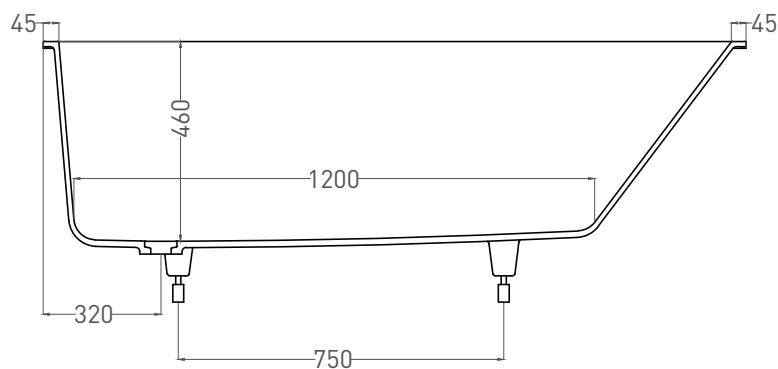

ORNELLA 170x70

ВАННА ВСТРАИВАЕМАЯ МОДИФИКАЦИЯ OVAL

Дизайн: Salini SRL

salini
L'ANIMA DELL'ACQUA

Размеры: 1700 x 700 x 590 / 610 мм

Вес нетто / брутто: 70 / 121 кг., 75 / 126 кг.

Объём до перелива: 233 л

Глубина до перелива: 380 мм

Материал: S-Sense

Покрытие: глянцевое / матовое

Цвет: RAL / белый

Комплектация: ванна, регулируемые ножки до 2 см

Требуемый смеситель: настенный / напольный

Гарантия: 5 лет

Производство: Италия / Россия

Salini SRL

20122 Italia, Milano, Piazza del Duomo, 20

info@salini-srl.com

www.salini-srl.com

© Salini SRL - All rights reserved

Все права защищены. Несанкционированное копирование, публикация, полное или частичное воспроизведение запрещены.