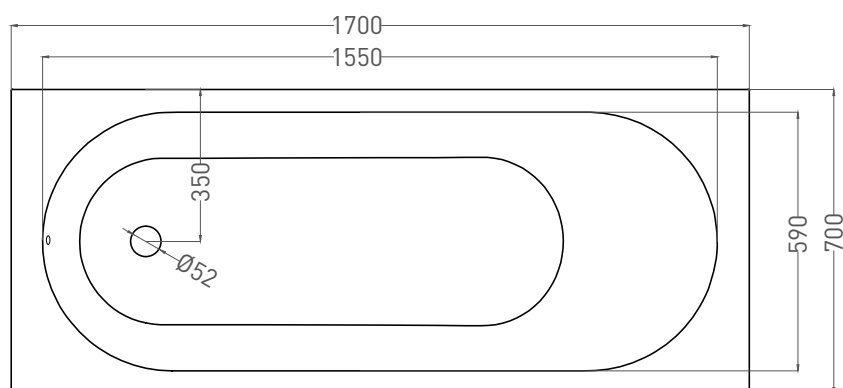

ORNELLA 170x70

ВАННА ВСТРАИВАЕМАЯ 102323M

Дизайн: Salini SRL

salini
L'ANIMA DELL'ACQUA

Размеры: 1700 x 700 x 590 / 610 мм

Вес нетто / брутто: 60 / 111 кг

Объём до перелива: 233 л

Глубина до перелива: 380 мм

Материал: S-Stone

Покрытие: матовое

Цвет: RAL / белый

Комплектация: ванна, регулируемые ножки до 2 см

Требуемый смеситель: настенный / напольный

Гарантия: 5 лет

Производство: Италия / Россия

Salini SRL

20122 Italia, Milano, Piazza del Duomo, 20

info@salini-srl.com

www.salini-srl.com

© Salini SRL - All rights reserved

Все права защищены. Несанкционированное копирование, публикация, полное или частичное воспроизведение запрещены.