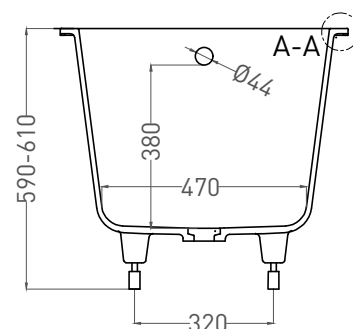

ORNELLA 170x70

ВАННА ВСТРАИВАЕМАЯ МОДИФИКАЦИЯ OVAL

Дизайн: Salini SRL

salini
L'ANIMA DELL'ACQUA

Размеры: 1700 x 700 x 590 / 610 мм

Вес нетто / брутто: 60 / 111 кг

Объём до перелива: 233 л

Глубина до перелива: 380 мм

Материал: S-Stone

Покрытие: матовое

Цвет: RAL / белый

Комплектация: ванна, регулируемые ножки до 2 см

Требуемый смеситель: настенный / напольный

Гарантия: 5 лет

Производство: Италия / Россия

Salini SRL

20122 Italia, Milano, Piazza del Duomo, 20

info@salini-srl.com

www.salini-srl.com

© Salini SRL - All rights reserved

Все права защищены. Несанкционированное копирование, публикация, полное или частичное воспроизведение запрещены.