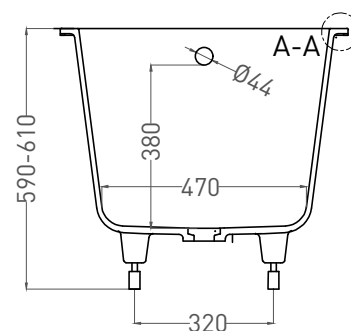

ORNELLA 170x70

ВАННА ВСТРАИВАЕМАЯ МОДИФИКАЦИЯ OVAL

Дизайн: Salini SRL

salini
L'ANIMA DELL'ACQUA

Размеры: 1700 x 700 x 590 / 610 мм

Вес нетто / брутто: 70 / 121 кг., 75 / 126 кг.

Объём до перелива: 233 л

Глубина до перелива: 380 мм

Материал: S-Sense

Покрытие: глянцевое / матовое

Цвет: RAL / белый

Комплектация: ванна, регулируемые ножки до 2 см

Требуемый смеситель: настенный / напольный

Гарантия: 5 лет

Производство: Италия / Россия

Salini SRL

20122 Italia, Milano, Piazza del Duomo, 20

info@salini-srl.com

www.salini-srl.com

© Salini SRL - All rights reserved

Все права защищены. Несанкционированное копирование, публикация, полное или частичное воспроизведение запрещены.