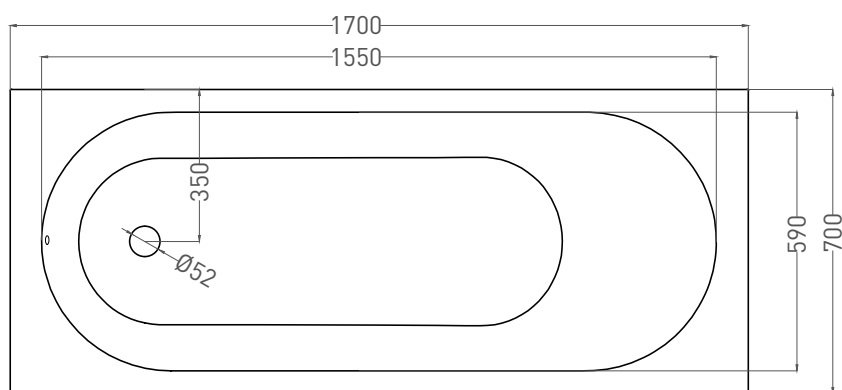

ORNELLA 170x70

ВАННА ВСТРАИВАЕМАЯ 102313G / 102313M

Дизайн: Salini SRL

salini
L'ANIMA DELL'ACQUA

Размеры: 1700 x 700 x 590 / 610 мм

Вес нетто / брутто: 70 / 121 кг., 75 / 126 кг.

Объём до перелива: 233 л

Глубина до перелива: 380 мм

Материал: S-Sense

Покрытие: глянцевое / матовое

Цвет: RAL / белый

Комплектация: ванна, регулируемые ножки до 2 см

Требуемый смеситель: настенный / напольный

Гарантия: 5 лет

Производство: Италия / Россия

Salini SRL

20122 Italia, Milano, Piazza del Duomo, 20

info@salini-srl.com

www.salini-srl.com

© Salini SRL - All rights reserved

Все права защищены. Несанкционированное копирование, публикация, полное или частичное воспроизведение запрещены.