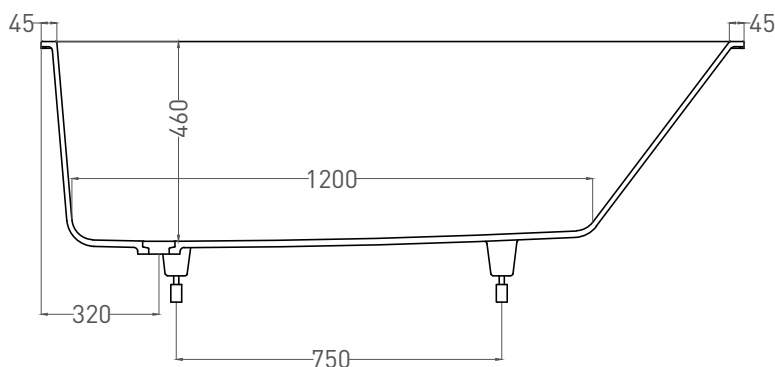

ORNELLA 170x70

ВАННА ВСТРАИВАЕМАЯ МОДИФИКАЦИЯ OVAL

Дизайн: Salini SRL

salini
L'ANIMA DELL'ACQUA

Размеры: 1700 x 700 x 590 / 610 мм

Вес нетто / брутто: 60 / 111 кг

Объём до перелива: 233 л

Глубина до перелива: 380 мм

Материал: S-Stone

Покрытие: матовое

Цвет: RAL / белый

Комплектация: ванна, регулируемые ножки до 2 см

Требуемый смеситель: настенный / напольный

Гарантия: 5 лет

Производство: Италия / Россия

Salini SRL

20122 Italia, Milano, Piazza del Duomo, 20

info@salini-srl.com

www.salini-srl.com

© Salini SRL - All rights reserved

Все права защищены. Несанкционированное копирование, публикация, полное или частичное воспроизведение запрещены.