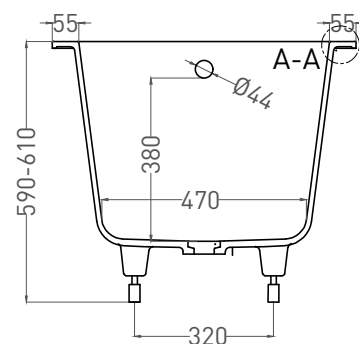

ORNELLA 170x70

ВАННА ВСТРАИВАЕМАЯ 102313G / 102313M

Дизайн: Salini SRL

salini
L'ANIMA DELL'ACQUA

Размеры: 1700 x 700 x 590 / 610 мм

Вес нетто / брутто: 70 / 121 кг., 75 / 126 кг.

Объём до перелива: 233 л

Глубина до перелива: 380 мм

Материал: S-Sense

Покрытие: глянцевое / матовое

Цвет: RAL / белый

Комплектация: ванна, регулируемые ножки до 2 см

Требуемый смеситель: настенный / напольный

Гарантия: 5 лет

Производство: Италия / Россия

Salini SRL

20122 Italia, Milano, Piazza del Duomo, 20

info@salini-srl.com

www.salini-srl.com

© Salini SRL - All rights reserved

Все права защищены. Несанкционированное копирование, публикация, полное или частичное воспроизведение запрещены.