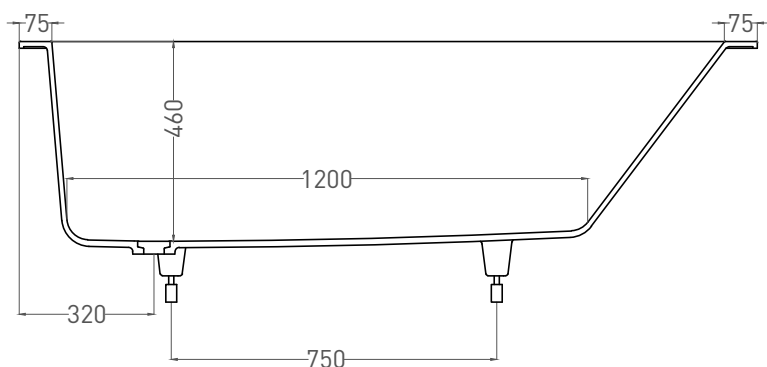

ORNELLA 170x70

ВАННА ВСТРАИВАЕМАЯ 102323M

Дизайн: Salini SRL

salini
L'ANIMA DELL'ACQUA

Размеры: 1700 x 700 x 590 / 610 мм

Вес нетто / брутто: 60 / 111 кг

Объём до перелива: 233 л

Глубина до перелива: 380 мм

Материал: S-Stone

Покрытие: матовое

Цвет: RAL / белый

Комплектация: ванна, регулируемые ножки до 2 см

Требуемый смеситель: настенный / напольный

Гарантия: 5 лет

Производство: Италия / Россия

Salini SRL

20122 Italia, Milano, Piazza del Duomo, 20

info@salini-srl.com

www.salini-srl.com

© Salini SRL - All rights reserved

Все права защищены. Несанкционированное копирование, публикация, полное или частичное воспроизведение запрещены.