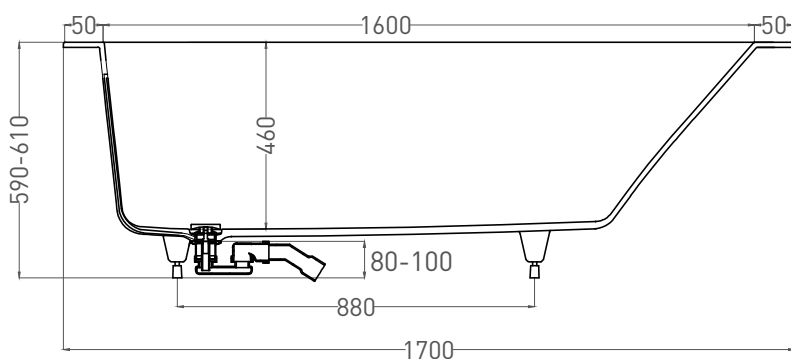

ORLANDA KIT 170x80

ВАННА ВСТРАИВАЕМАЯ 102116G / 102116M

Дизайн: Salini SRL

salini
L'ANIMA DELL'ACQUA

Размеры: 1700 x 800 x 590 / 610 мм

Вес нетто / брутто: 90 / 141 кг, 77 / 128 кг

Объём до перелива: 237 л

Глубина до перелива: 380 мм

Материал: S-Sense

Покрытие: глянцевое / матовое

Цвет: RAL / белый

Комплектация: интегрированный слив-перелив, сифон, донный клапан Up&Down в цвет изделия с логотипом Salini, регулируемые ножки до 2 см

Требуемый смеситель: настенный / напольный

Гарантия: 5 лет

Производство: Италия / Россия

Salini SRL

20122 Italia, Milano, Piazza del Duomo, 20

info@salini-srl.com

www.salini-srl.com

© Salini SRL - All rights reserved

Все права защищены. Несанкционированное копирование, публикация, полное или частичное воспроизведение запрещены.