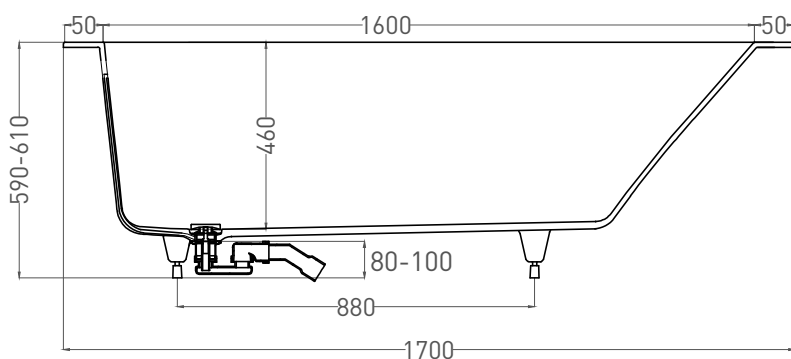

ORLANDA KIT 170x80

ВАННА ВСТРАИВАЕМАЯ 102126M

Дизайн: Salini SRL

salini
L'ANIMA DELL'ACQUA

Размеры: 1700 x 800 x 590 / 610 мм

Вес нетто / брутто: 57 / 108 кг

Объём до перелива: 237 л

Глубина до перелива: 380 мм

Материал: S-Stone

Покрытие: матовое

Цвет: RAL / белый

Комплектация: интегрированный слив-перелив, сифон, донный клапан Up&Down в цвет изделия с логотипом Salini, регулируемые ножки до 2 см

Требуемый смеситель: настенный / напольный

Гарантия: 5 лет

Производство: Италия / Россия

Salini SRL

20122 Italia, Milano, Piazza del Duomo, 20

info@salini-srl.com

www.salini-srl.com

© Salini SRL - All rights reserved

Все права защищены. Несанкционированное копирование, публикация, полное или частичное воспроизведение запрещены.