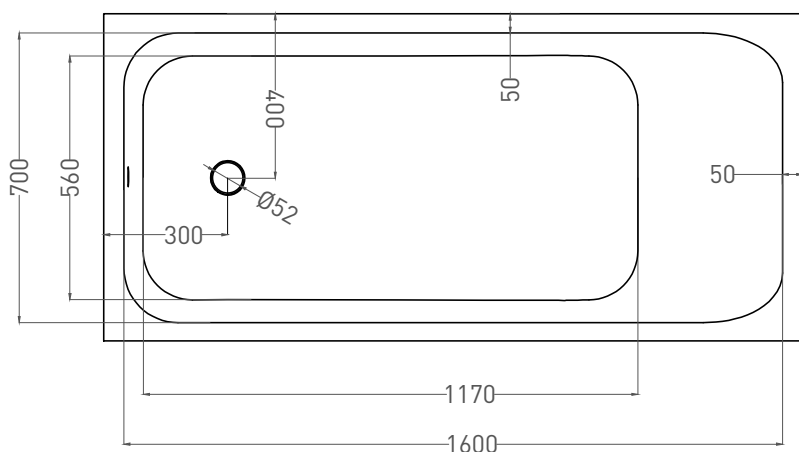

ORLANDA KIT 170x80

ВАННА ВСТРАИВАЕМАЯ 102116G / 102116M

Дизайн: Salini SRL

salini
L'ANIMA DELL'ACQUA

Размеры: 1700 x 800 x 590 / 610 мм

Вес нетто / брутто: 90 / 141 кг, 77 / 128 кг

Объём до перелива: 237 л

Глубина до перелива: 380 мм

Материал: S-Sense

Покрытие: глянцевое / матовое

Цвет: RAL / белый

Комплектация: интегрированный слив-перелив, сифон, донный клапан Up&Down в цвет изделия с логотипом Salini, регулируемые ножки до 2 см

Требуемый смеситель: настенный / напольный

Гарантия: 5 лет

Производство: Италия / Россия

Salini SRL

20122 Italia, Milano, Piazza del Duomo, 20

info@salini-srl.com

www.salini-srl.com

© Salini SRL - All rights reserved

Все права защищены. Несанкционированное копирование, публикация, полное или частичное воспроизведение запрещены.