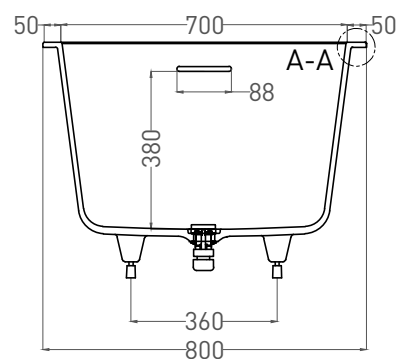

ORLANDA KIT 170x80

ВАННА ВСТРАИВАЕМАЯ 102116G / 102116M

Дизайн: Salini SRL

salini
L'ANIMA DELL'ACQUA

Размеры: 1700 x 800 x 590 / 610 мм

Вес нетто / брутто: 90 / 141 кг, 77 / 128 кг

Объём до перелива: 237 л

Глубина до перелива: 380 мм

Материал: S-Sense

Покрытие: глянцевое / матовое

Цвет: RAL / белый

Комплектация: интегрированный слив-перелив, сифон, донный клапан Up&Down в цвет изделия с логотипом Salini, регулируемые ножки до 2 см

Требуемый смеситель: настенный / напольный

Гарантия: 5 лет

Производство: Италия / Россия

Salini SRL

20122 Italia, Milano, Piazza del Duomo, 20

info@salini-srl.com

www.salini-srl.com

© Salini SRL - All rights reserved

Все права защищены. Несанкционированное копирование, публикация, полное или частичное воспроизведение запрещены.