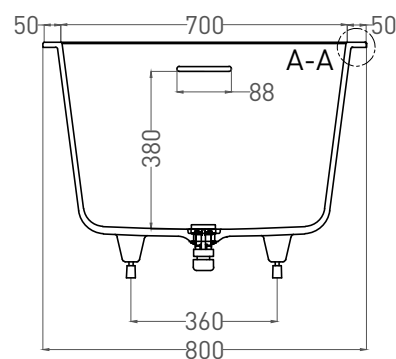

ORLANDA KIT 170x80

ВАННА ВСТРАИВАЕМАЯ 102126M

Дизайн: Salini SRL

salini
L'ANIMA DELL'ACQUA

Размеры: 1700 x 800 x 590 / 610 мм

Вес нетто / брутто: 57 / 108 кг

Объём до перелива: 237 л

Глубина до перелива: 380 мм

Материал: S-Stone

Покрытие: матовое

Цвет: RAL / белый

Комплектация: интегрированный слив-перелив, сифон, донный клапан Up&Down в цвет изделия с логотипом Salini, регулируемые ножки до 2 см

Требуемый смеситель: настенный / напольный

Гарантия: 5 лет

Производство: Италия / Россия

Salini SRL

20122 Italia, Milano, Piazza del Duomo, 20

info@salini-srl.com

www.salini-srl.com

© Salini SRL - All rights reserved

Все права защищены. Несанкционированное копирование, публикация, полное или частичное воспроизведение запрещены.