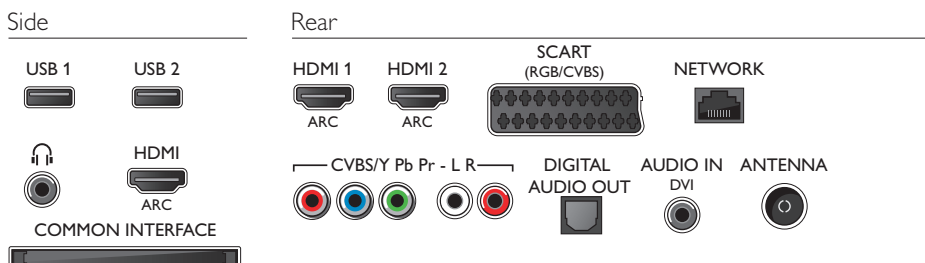

- Компьютерные входы: до 1920x1080 при 60 Гц
- Видеовходы: 24, 25, 30, 50, 60 Гц, до 1920x1080p

Тюнер/прием/передача

- Цифровое ТВ: DVB-T/T2/C
- Поддержка MPEG: MPEG2, MPEG4
- Воспроизведение видео: NTSC, PAL, SECAM

Питание

- Маркировка класса энергоэффективности: A++
- Электропитание: 220-240 В переменного тока, 50/60 Гц
- Температура окружающей среды: 5 °C – 40 °C
- Маркировка энергоэффективности ЕС: 34 Вт
- Потребление электроэнергии в год: 48 кВт/ч
- Энергопотребление в режиме ожидания: < 0,3 Вт
- Функции энергосбережения: Таймер автоматического выключения, Режим Эко, Отключение изображения (для радио)
- Энергопотребление в выключенном состоянии: < 0,3 Вт

Размеры

- Размеры корпуса (Ш x В x Г): 1085 x 645 x 133 миллиметра
- Размеры комплекта (Ш x В x Г): 952 x 557 x 70 миллиметра
- Размеры устройства с подставкой (Ш x В x Г): 952 x 617 x 213 миллиметра
- Вес продукта: 10,4 кг
- Вес изделия с подставкой: 11,7 кг
- Вес, включая упаковку: 14 кг
- Совместимое настенное крепление VESA: 200 x 200 мм

Аксессуары

- Входящие в комплект аксессуары: 3D-очки с пассивной технологией 4 шт., Пульт ДУ, Батарея типа AAA — 2 шт., Шнур питания, Краткое руководство, Брошюра с важной юридической информацией и сведениями о безопасности, Гарантийный талон, Настольная подставка
- Дополнительные аксессуары: Камера для ТВ Philips PTA317, 3D-очки PTA417, Игровые 3D-очки PTA436

Connections

Дата выпуска 2015-03-31

Версия: 1.0.1

12 NC: 8670 001 17275
EAN: 87 12581 72585 3

© 2015 Koninklijke Philips N.V.
Все права защищены.

Характеристики могут меняться без предварительного уведомления Торговые марки являются собственностью Koninklijke Philips N.V. или соответствующих владельцев.

www.philips.com

* Приложение MyRemote и функциональные возможности различаются в зависимости от модели ТВ, страны, а также от модели смарт-устройства и ОС. Подробную информацию см. на веб-сайте www.philips.com/TV.

* Для получения информации о возможностях Smart TV в вашей стране перейдите по адресу: www.philips.com/TV

* Возможности Cloud TV зависят от страны и применимых регламентов

* Совместимость зависит от наличия сертификации WiFi Miracast и ОС Android 4.2 или более поздней версии. Дополнительные сведения см. в документации к устройству.

* Запись на USB доступна только для цифровых каналов, возможность записи может быть ограничена на основании защиты трансляций от копирования (С1+). Возможны ограничения для некоторых стран и каналов.

* Камера для ТВ Philips (PTA317) приобретается отдельно.

* Родителям необходимо наблюдать за детьми во время просмотра фильмов 3D, чтобы быть уверенными в отсутствии у них упомянутых выше симптомов. Просмотр 3D не рекомендуется детям младше 6 лет, поскольку их зрительное восприятие не сформировалось окончательно.

* Этот телевизор поддерживает прием DVB для просмотра программ бесплатного ТВ. Отдельные операторы DVB могут не поддерживаться. Новый список поддерживаемых операторов можно найти в разделе FAQ на сайте технической поддержки Philips. Для некоторых операторов необходимы условный доступ и подписка. За дополнительными сведениями обращайтесь к операторам.

* Годовое потребление электроэнергии (кВт/ч) основано на энергопотреблении телевизора 4 часа в день, 365 дней в году. Фактическое потребление электроэнергии зависит от условий использования телевизора.

* Электронный гид телепередач и фактическая доступность для просмотра (до 8 дней) зависят от страны и поставщика услуг.

* (Philips) совместимо только с некоторыми моделями проигрывателей Philips.