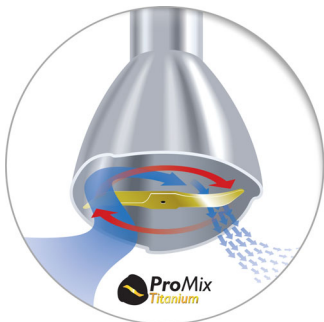

Смешивает не разбрызгивая

- Особая волнообразная форма насадки предотвращает разбрызгивание

Готовьте разнообразные блюда

- Насадка-венчик для взбивания сливок, приготовления майонеза и других соусов
- Насадка для приготовления пюре из картофеля идеальной консистенции
- Ручной блендер с мерным стаканом 1 л
- Измельчитель для обработки трав, орехов, сыра, шоколада, лука и т.д.

Управляемая сила мотора

- Кнопка турборежима
- Мощный мотор для идеальных результатов
- Мягкая ручка и кнопки

Ручной блендер с технологией смешивания ProMix и ножом с титановым покрытием

650 Вт Металлическая нога, ProMix (титановый), Измельчитель, 2 аксессуара, 16 скоростей + турборе-

Особенности

Технология смешивания ProMix

Технология ProMix ручного блендера Philips была разработана в сотрудничестве со специалистами престижного Штутгартского университета. Усовершенствованная технология обеспечивает большую однородность и скорость смешивания. Уникальная технология ProMix — это треугольная форма насадки, которая гарантирует идеальную консистенцию супов и смузи.