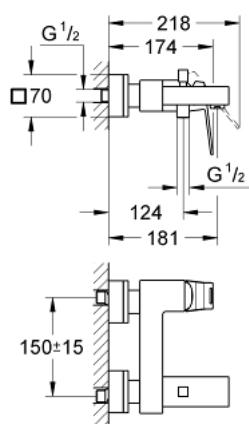

23 140 000 EUROCUBE СМЕСИТЕЛЬ ОДНОРЫЧАЖНЫЙ ДЛЯ ВАННЫ, DN 15

ОПИСАНИЕ ПРОДУКТА

- настенный монтаж
- металлический рычаг
- **GROHE SilkMove** керамический картридж Ø 46 мм
- **GROHE StarLight** хромированное покрытие поверхности
- регулировка расхода воды
- автоматический переключатель: ванна/душ
- аэратор
- встроенный обратный клапан в душевом отводе 1/2"
- скрытые S-образные эксцентрики
- с защитой от обратного потока
- дополнительный ограничитель температуры (46 375 000)

23 140 000 EUROCUBE СМЕСИТЕЛЬ ОДНОРЫЧАЖНЫЙ ДЛЯ ВАННЫ, DN 15

ЗАПАСНЫЕ ЧАСТИ

- 1: рычаг (Order-nr. 46782000)
- 2: Картридж керамич. (Order-nr. 46048000)
- 3: кнопка переключателя (Order-nr. 48128000)
- 4: Переключатель (Order-nr. 65655000)
- 5: Обратный клапан (Order-nr. 08565000)
- 6: Аэратор (Order-nr. 13952000)
- 7: Гайка подключения (Order-nr. 45044000)
- 8: S-образный эксцентрик (Order-nr. 47824000)
- 9: специальный ключ (Order-nr. 19377000)*
- 10: Ограничитель температуры (Order-nr. 46375000)*
- 11: Втулка-удлинение 30 мм (Order-nr. 46238000)*