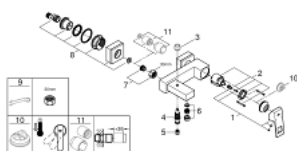

23 140 000 EUROCUBE СМЕСИТЕЛЬ ОДНОРЫЧАЖНЫЙ ДЛЯ ВАННЫ, DN 15

ОПИСАНИЕ ПРОДУКТА

- настенный монтаж
- металлический рычаг
- **GROHE SilkMove** керамический картридж Ø 46 мм
- **GROHE StarLight** хромированное покрытие поверхности
- регулировка расхода воды
- автоматический переключатель: ванна/душ
- аэратор
- встроенный обратный клапан в душевом отводе 1/2"
- скрытые S-образные эксцентрики
- с защитой от обратного потока
- дополнительный ограничитель температуры (46 375 000)

23 140 000 EUROCUBE СМЕСИТЕЛЬ ОДНОРЫЧАЖНЫЙ ДЛЯ ВАННЫ, DN 15

ЗАПАСНЫЕ ЧАСТИ

- 1: рычаг (Order-nr. 46782000)
- 2: Картридж керамич. (Order-nr. 46048000)
- 3: кнопка переключателя (Order-nr. 48128000)
- 4: Переключатель (Order-nr. 65655000)
- 5: Обратный клапан (Order-nr. 08565000)
- 6: Аэратор (Order-nr. 13952000)
- 7: Гайка подключения (Order-nr. 45044000)
- 8: S-образный эксцентрик (Order-nr. 47824000)
- 9: специальный ключ (Order-nr. 19377000)*
- 10: Ограничитель температуры (Order-nr. 46375000)*
- 11: Втулка-удлинение 30 мм (Order-nr. 46238000)*