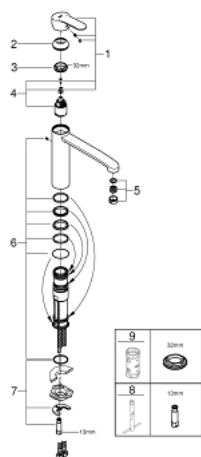

31 124 002 EUROSTYLE COSMOPOLITAN СМЕСИТЕЛЬ ОДНОРЫЧАЖНЫЙ ДЛЯ МОЙКИ, DN 15

ОПИСАНИЕ ПРОДУКТА

- средний излив
- монтаж на одно отверстие
- **GROHE StarLight** покрытие поверхности
- **GROHE SilkMove** керамический картридж 35 мм
- аэратор
- регулировка расхода воды
- поворотный трубкообразный излив
- диапазон поворота 140°
- гибкая подводка
- система быстрого монтажа

31 124 002 EUROSTYLE COSMOPOLITAN СМЕСИТЕЛЬ ОДНОРЫЧАЖНЫЙ ДЛЯ МОЙКИ, DN 15

ЗАПАСНЫЕ ЧАСТИ

- 1: Рычаг (Order-nr. 46726000)
 - 2: Декоративная крышка/накладка (Order-nr. 46492000)
 - 3: Screw ring (Order-nr. 46815000)
 - 4: Картридж малый д. Taron смес. д.пак. (Order-nr. 46374000)
 - 5: Аэратор (Order-nr. 13929000)
 - 6: Уплотнения (Order-nr. 46760000)
 - 7: Обратное резьбовое соединение (Order-nr. 46671000)
 - 8: Монтажный ключ (Order-nr. 19017000)*
 - 9: Ключ (Order-nr. 19332000)*
- * Optional accessories