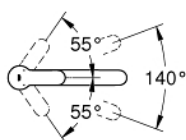

31 124 002 EUROSTYLE COSMOPOLITAN СМЕСИТЕЛЬ ОДНОРЫЧАЖНЫЙ ДЛЯ МОЙКИ, DN 15

ОПИСАНИЕ ПРОДУКТА

- средний излив
- монтаж на одно отверстие
- **GROHE StarLight** покрытие поверхности
- **GROHE SilkMove** керамический картридж 35 мм
- аэратор
- регулировка расхода воды
- поворотный трубкообразный излив
- диапазон поворота 140°
- гибкая подводка
- система быстрого монтажа

31 124 002 EUROSTYLE COSMOPOLITAN СМЕСИТЕЛЬ ОДНОРЫЧАЖНЫЙ ДЛЯ МОЙКИ, DN 15

ЗАПАСНЫЕ ЧАСТИ

- 1: Рычаг (Order-nr. 46726000)
 - 2: Декоративная крышка/накладка (Order-nr. 46492000)
 - 3: Screw ring (Order-nr. 46815000)
 - 4: Картридж малый д. Taron смес. д.пак. (Order-nr. 46374000)
 - 5: Аэратор (Order-nr. 13929000)
 - 6: Уплотнения (Order-nr. 46760000)
 - 7: Обратное резьбовое соединение (Order-nr. 46671000)
 - 8: Монтажный ключ (Order-nr. 19017000)*
 - 9: Ключ (Order-nr. 19332000)*
- * Optional accessories