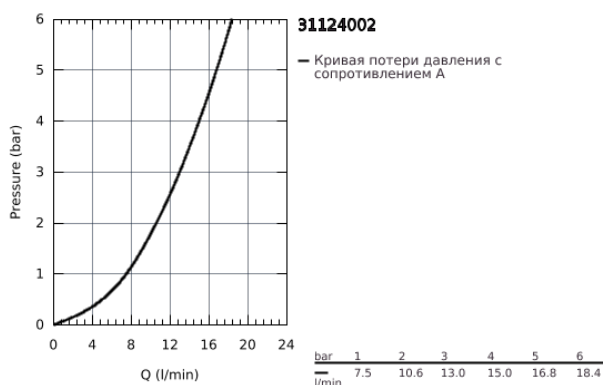

31 124 002 EUROSTYLE COSMOPOLITAN СМЕСИТЕЛЬ ОДНОРЫЧАЖНЫЙ ДЛЯ МОЙКИ, DN 15

ОПИСАНИЕ ПРОДУКТА

- средний излив
- монтаж на одно отверстие
- **GROHE StarLight** покрытие поверхности
- **GROHE SilkMove** керамический картридж 35 мм
- аэратор
- регулировка расхода воды
- поворотный трубкообразный излив
- диапазон поворота 140°
- гибкая подводка
- система быстрого монтажа