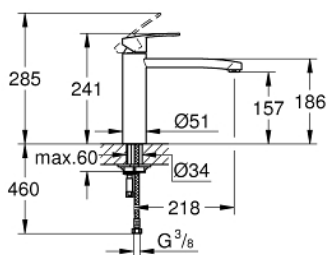

31 124 002 EUROSTYLE COSMOPOLITAN СМЕСИТЕЛЬ ОДНОРЫЧАЖНЫЙ ДЛЯ МОЙКИ, DN 15

ОПИСАНИЕ ПРОДУКТА

- средний излив
- монтаж на одно отверстие
- **GROHE StarLight** покрытие поверхности
- **GROHE SilkMove** керамический картридж 35 мм
- аэратор
- регулировка расхода воды
- поворотный трубкообразный излив
- диапазон поворота 140°
- гибкая подводка
- система быстрого монтажа

31 124 002 EUROSTYLE COSMOPOLITAN СМЕСИТЕЛЬ ОДНОРЫЧАЖНЫЙ ДЛЯ МОЙКИ, DN 15

ЗАПАСНЫЕ ЧАСТИ

- 1: Рычаг (Order-nr. 46726000)
 - 2: Декоративная крышка/накладка (Order-nr. 46492000)
 - 3: Screw ring (Order-nr. 46815000)
 - 4: Картридж малый д. Taron смес. д.пак. (Order-nr. 46374000)
 - 5: Аэратор (Order-nr. 13929000)
 - 6: Уплотнения (Order-nr. 46760000)
 - 7: Обратное резьбовое соединение (Order-nr. 46671000)
 - 8: Монтажный ключ (Order-nr. 19017000)*
 - 9: Ключ (Order-nr. 19332000)*
- * Optional accessories