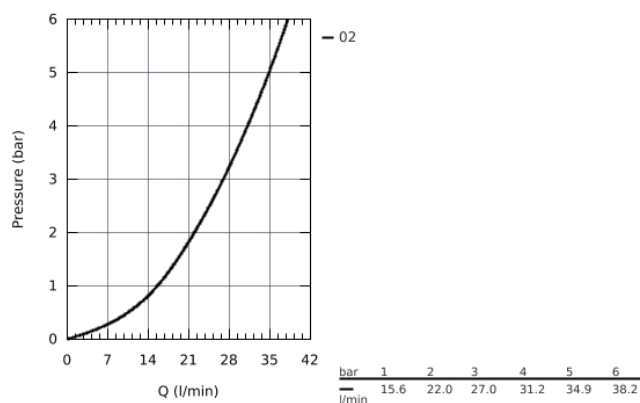

29 079 000 BAUEDGE СМЕСИТЕЛЬ ОДНОРЫЧАЖНЫЙ ДЛЯ ВАННЫ, DN 15

ОПИСАНИЕ ПРОДУКТА

- скрытый монтаж
- включает в себя:
 - **комплект готового монтажа**
 - встраиваемый механизм (33 963)
 - металлический рычаг
 - GROHE Longlife Керамический картридж 46 мм
 - **GROHE StarLight** хромированная поверхность
 - регулировка расхода воды
 - автоматический переключатель: ванна/душ
 - уплотнитель розетки и рычага
 - дополнительный ограничитель температуры (46 308 000)

29 079 000 BAUEDGE СМЕСИТЕЛЬ ОДНОРЫЧАЖНЫЙ ДЛЯ ВАННЫ, DN 15

29 079 000 **BAUEDGE СМЕСИТЕЛЬ ОДНОРЫЧАЖНЫЙ ДЛЯ ВАННЫ, DN 15**

ЗАПАСНЫЕ ЧАСТИ

- 1: Рычаг (Order-nr. 46698000)
- 2: Розетка (Order-nr. 46905000)
- 3: Заглушка (Order-nr. 09038000)
- 4: Картридж керамич. (Order-nr. 46048000)
- 5: Переключатель (Order-nr. 46737000)
- 6: Ограничитель температуры (Order-nr. 46375000)*
- 7: Втулка-удлинение 25 мм для 33961 (Order-nr. 46191000)*
- 8: Втулка-удлинение 50 мм для 33961 (Order-nr. 46343000)*