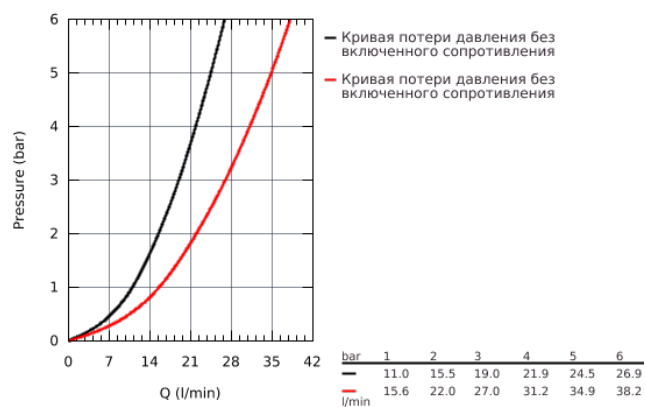

29 079 000 BAUEDGE СМЕСИТЕЛЬ ОДНОРЫЧАЖНЫЙ ДЛЯ ВАННЫ, DN 15