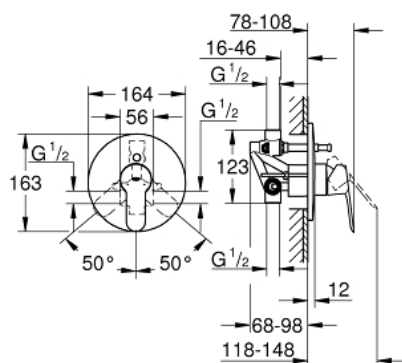

29 079 000 BAUEDGE СМЕСИТЕЛЬ ОДНОРЫЧАЖНЫЙ ДЛЯ ВАННЫ, DN 15

ОПИСАНИЕ ПРОДУКТА

- скрытый монтаж
- включает в себя:
 - **комплект готового монтажа**
 - встраиваемый механизм (33 963)
 - металлический рычаг
 - GROHE Longlife Керамический картридж 46 мм
 - **GROHE StarLight** хромированная поверхность
 - регулировка расхода воды
 - автоматический переключатель: ванна/душ
 - уплотнитель розетки и рычага
 - дополнительный ограничитель температуры (46 308 000)

29 079 000 BAUEDGE СМЕСИТЕЛЬ ОДНОРЫЧАЖНЫЙ ДЛЯ ВАННЫ, DN 15

29 079 000 **BAUEDGE СМЕСИТЕЛЬ ОДНОРЫЧАЖНЫЙ ДЛЯ ВАННЫ, DN 15**

ЗАПАСНЫЕ ЧАСТИ

- 1: Рычаг (Order-nr. 46698000)
- 2: Розетка (Order-nr. 46905000)
- 3: Заглушка (Order-nr. 09038000)
- 4: Картридж керамич. (Order-nr. 46048000)
- 5: Переключатель (Order-nr. 46737000)
- 6: Ограничитель температуры (Order-nr. 46375000)*
- 7: Втулка-удлинение 25 мм для 33961 (Order-nr. 46191000)*
- 8: Втулка-удлинение 50 мм для 33961 (Order-nr. 46343000)*