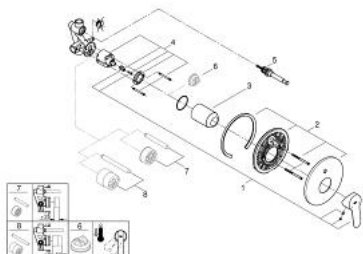

29 079 000 BAUEDGE СМЕСИТЕЛЬ ОДНОРЫЧАЖНЫЙ ДЛЯ ВАННЫ, DN 15

ОПИСАНИЕ ПРОДУКТА

- скрытый монтаж
- включает в себя:
 - **комплект готового монтажа**
 - встраиваемый механизм (33 963)
 - металлический рычаг
 - GROHE Longlife Керамический картридж 46 мм
 - **GROHE StarLight** хромированная поверхность
 - регулировка расхода воды
 - автоматический переключатель: ванна/душ
 - уплотнитель розетки и рычага
 - дополнительный ограничитель температуры (46 308 000)

29 079 000 BAUEDGE СМЕСИТЕЛЬ ОДНОРЫЧАЖНЫЙ ДЛЯ ВАННЫ, DN 15

29 079 000 **BAUEDGE СМЕСИТЕЛЬ ОДНОРЫЧАЖНЫЙ ДЛЯ ВАННЫ, DN 15**

ЗАПАСНЫЕ ЧАСТИ

- 1: Рычаг (Order-nr. 46698000)
- 2: Розетка (Order-nr. 46905000)
- 3: Заглушка (Order-nr. 09038000)
- 4: Картридж керамич. (Order-nr. 46048000)
- 5: Переключатель (Order-nr. 46737000)
- 6: Ограничитель температуры (Order-nr. 46375000)*
- 7: Втулка-удлинение 25 мм для 33961 (Order-nr. 46191000)*
- 8: Втулка-удлинение 50 мм для 33961 (Order-nr. 46343000)*