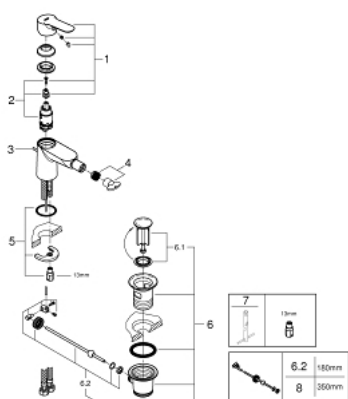

23 331 000 BAUEDGE СМЕСИТЕЛЬ ОДНОРЫЧАЖНЫЙ ДЛЯ БИДЕ DN 15

ОПИСАНИЕ ПРОДУКТА

- монтаж на одно отверстие
- металлический рычаг
- **GROHE Longlife** керамический картридж **28 мм**
- **GROHE StarLight** хромированная поверхность
- **GROHE EcoJoy** - 5,7 л/мин
- система быстрого монтажа
- с шаровым шарниром
- сливной гарнитур 1 1/4"
- гибкая подводка

23 331 000 BAUEDGE СМЕСИТЕЛЬ ОДНОРЫЧАЖНЫЙ ДЛЯ БИДЕ DN 15

23 331 000 BAUEDGE СМЕСИТЕЛЬ ОДНОРЫЧАЖНЫЙ ДЛЯ БИДЕ DN 15

ЗАПАСНЫЕ ЧАСТИ

- 1: Рычаг (Order-nr. 46697000)
- 2: Картридж керамический (Order-nr. 46580000)
- 3: Тяга (Order-nr. 46739000)
- 4: аэратор (Order-nr. 13998000)
- 5: Резьбовое соединение (Order-nr. 46249000)
- 6: Сливной гарнитур 1 1/4 (Order-nr. 28910000)
- 6.1: Пробка для сливного гарнитура (Order-nr. 07182000)
- 6.2: Эксцентриковая тяга (Order-nr. 07052000)
- 7: Монтажный ключ (Order-nr. 19017000)*
- 8: шаровая тяга (Order-nr. 07341000)*