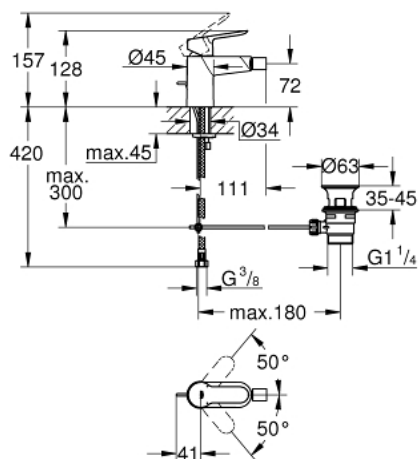

23 331 000 BAUEDGE СМЕСИТЕЛЬ ОДНОРЫЧАЖНЫЙ ДЛЯ БИДЕ DN 15

ОПИСАНИЕ ПРОДУКТА

- монтаж на одно отверстие
- металлический рычаг
- **GROHE Longlife** керамический картридж **28 мм**
- **GROHE StarLight** хромированная поверхность
- **GROHE EcoJoy** - 5,7 л/мин
- система быстрого монтажа
- с шаровым шарниром
- сливной гарнитур 1 1/4"
- гибкая подводка

23 331 000 BAUEDGE СМЕСИТЕЛЬ ОДНОРЫЧАЖНЫЙ ДЛЯ БИДЕ DN 15

23 331 000 BAUEDGE СМЕСИТЕЛЬ ОДНОРЫЧАЖНЫЙ ДЛЯ БИДЕ DN 15

ЗАПАСНЫЕ ЧАСТИ

- 1: Рычаг (Order-nr. 46697000)
- 2: Картридж керамический (Order-nr. 46580000)
- 3: Тяга (Order-nr. 46739000)
- 4: аэратор (Order-nr. 13998000)
- 5: Резьбовое соединение (Order-nr. 46249000)
- 6: Сливной гарнитур 1 1/4 (Order-nr. 28910000)
- 6.1: Пробка для сливного гарнитура (Order-nr. 07182000)
- 6.2: Эксцентриковая тяга (Order-nr. 07052000)
- 7: Монтажный ключ (Order-nr. 19017000)*
- 8: шаровая тяга (Order-nr. 07341000)*