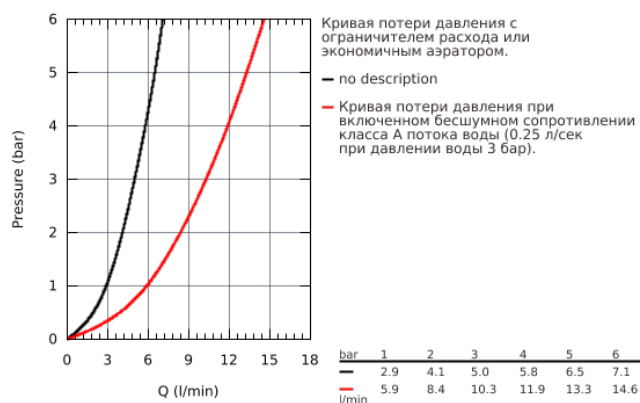

23 331 000 BAUEDGE СМЕСИТЕЛЬ ОДНОРЫЧАЖНЫЙ ДЛЯ БИДЕ DN 15

ОПИСАНИЕ ПРОДУКТА

- монтаж на одно отверстие
- металлический рычаг
- **GROHE Longlife** керамический картридж **28 мм**
- **GROHE StarLight** хромированная поверхность
- **GROHE EcoJoy** - 5,7 л/мин
- система быстрого монтажа
- с шаровым шарниром
- сливной гарнитур 1 1/4"
- гибкая подводка