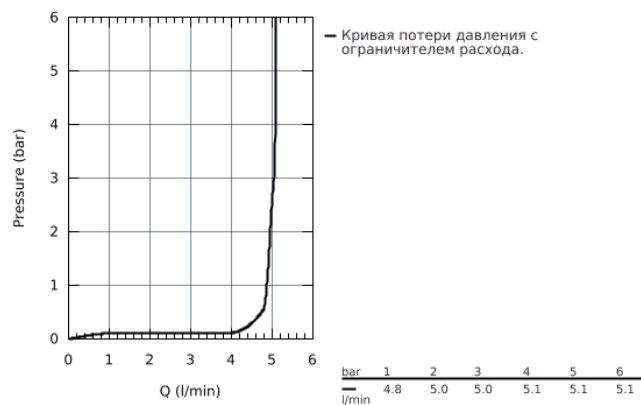

23 331 000 BAUEDGE СМЕСИТЕЛЬ ОДНОРЫЧАЖНЫЙ ДЛЯ БИДЕ DN 15