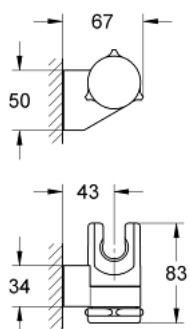

28 623 000 RELEXA НАСТЕННЫЙ ДЕРЖАТЕЛЬ

ОПИСАНИЕ ПРОДУКТА

- регулируемый
- GROHE StarLight хромированное покрытие поверхности

28 623 000 RELEXA НАСТЕННЫЙ ДЕРЖАТЕЛЬ

ЗАПАСНЫЕ ЧАСТИ

1: Заглушка (Order-nr. 45652P00)