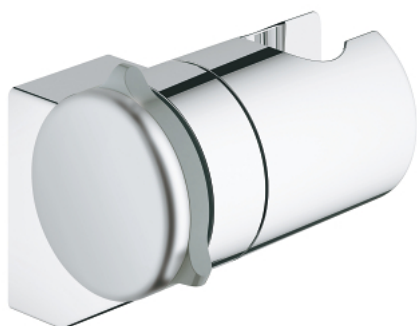

27 595 000 TEMPESTA NEW TEMPESTA 100 НАСТЕННЫЙ ДЕРЖАТЕЛЬ

ОПИСАНИЕ ПРОДУКТА

- регулируемый
- GROHE StarLight хромированное покрытие поверхности

27 595 000 **TEMPESTA NEW TEMPESTA 100 НАСТЕННЫЙ ДЕРЖАТЕЛЬ**

ЗАПАСНЫЕ ЧАСТИ

1: Заглушка (Order-nr. 45652P00)