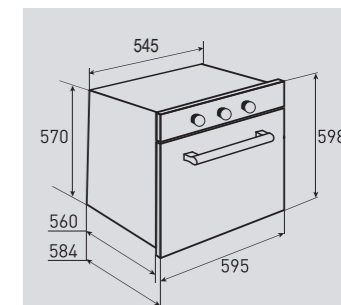

В КОМПЛЕКТЕ:

- Решётка ..... 1 шт.
- Противень..... 2 шт.
- Переходники для разных типов газа

Цвет: Нержавеющая сталь
Объем духовки: 67 л.
Ширина: 60 см.