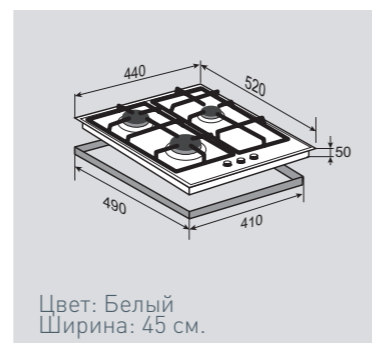

ВНЕШНИЕ ХАРАКТЕРИСТИКИ:

- Закаленное стекло
- Чугунная решетка
- Матовые колпачки горелок

Цвет: Белый
Ширина: 45 см.

МОЩНОСТЬ ГОРЕЛОК:

1 горелка	2500 Вт
1 горелка	1750 Вт
1 горелка	1000 Вт