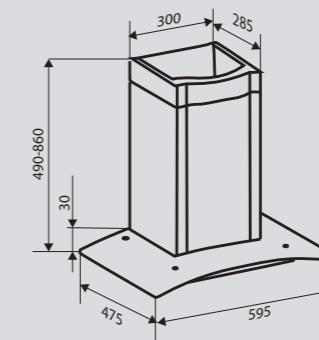

K 246.61 S
K 246.61 W

Ширина: 60 см.