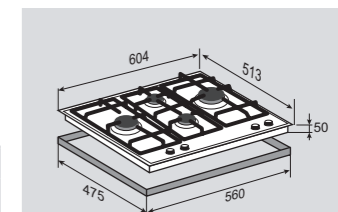

ВНЕШНИЕ ХАРАКТЕРИСТИКИ:

- Закаленное стекло
- 3 чугунные решетки
- Матовые колпачки горелок

Цвет: Белый
Ширина: 60 см.