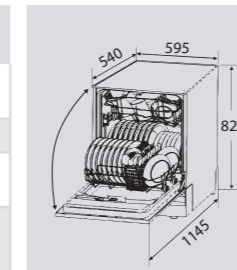

Технические характеристики
DW 139.6005 X

Вместимость	12 комплектов посуды
Расход воды	12 л/цикл
Цвет	Нержавеющая сталь
Размеры (ШxГxВ) мм	595 x 540 x 820