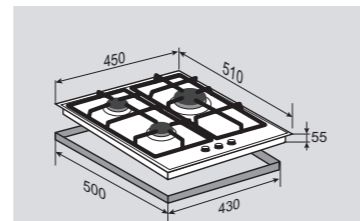

ВНЕШНИЕ ХАРАКТЕРИСТИКИ:

- Чугунная решетка

Цвет: Нержавеющая сталь
Ширина: 45 см.