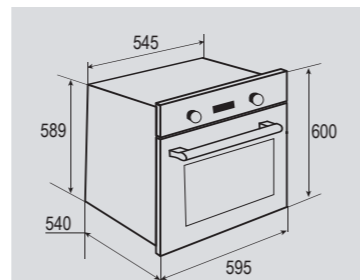

В КОМПЛЕКТЕ:

- Решётка ..... 1 шт.
- Противень..... 1 шт.

Цвет: Нержавеющая сталь
Объем духовки: 60 л.
Ширина: 60 см.