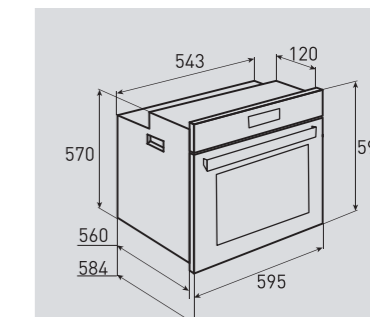

В КОМПЛЕКТЕ:

- Решётка ..... 1шт.
- Противень ..... 2шт.