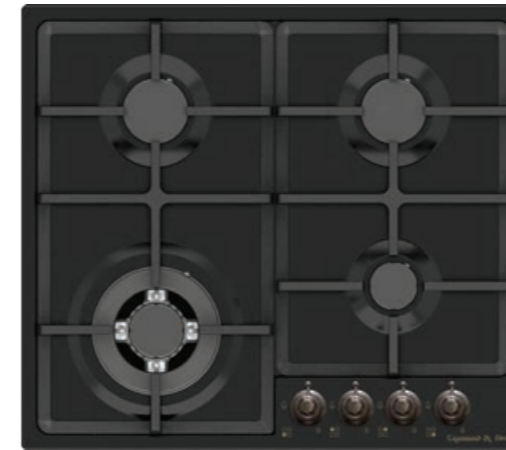

COUNTRY GN 88.61 A

Встраиваемая
газовая поверхность

ОБЩИЕ ПАРАМЕТРЫ:

- Фронтальное управление
- Поворотные переключатели
- Тройное кольцо пламени
- Горелки Sabaf
- Электроподжиг в каждой ручке
- Газ-контроль
- Переходники для разных типов газа в комплекте
- Латунные ручки управления

МОЩНОСТЬ ГОРЕЛОК:

1 горелка WOK	3000 Вт
2 горелки	1650 Вт
1 горелка	900 Вт