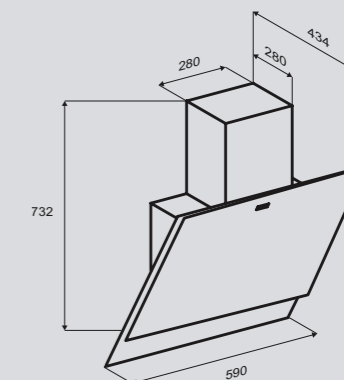

K 316.61 V

Ширина: 60 см.