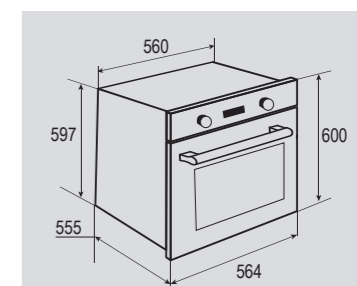

В КОМПЛЕКТЕ:

- Решётка ..... 1 шт.
- Противень..... 1 шт.

Цвет: Белый
Объем духовки: 60 л.
Ширина: 60 см.