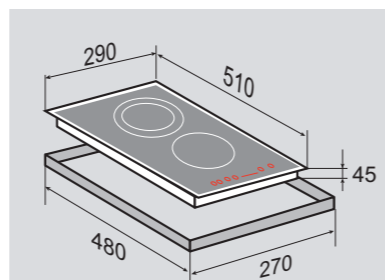

ВНЕШНИЕ ХАРАКТЕРИСТИКИ:

- Скошенное стекло с фаской со всех сторон
- Лёгкий доступ снизу для сервисных работ

Цвет: Белый
Ширина: 30 см.