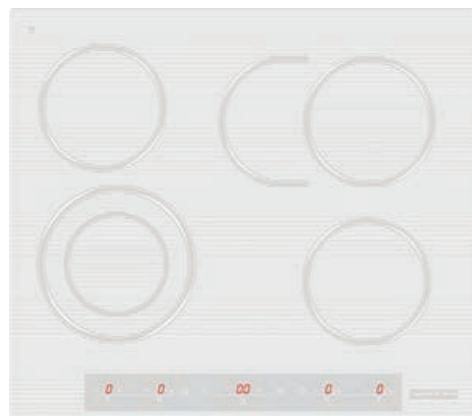

ВНЕШНИЕ ХАРАКТЕРИСТИКИ:

- Керамическое стекло

Цвет: Черный
Ширина: 60 см.

4 ЭЛЕМЕНТА HI LIGHT:

2 элемента	1200 Вт
1 элемент	700 Вт/1700 Вт
1 элемент	1100 Вт/2000 Вт

STYLE CNS 259.60 WX

Независимая стеклокерамическая поверхность