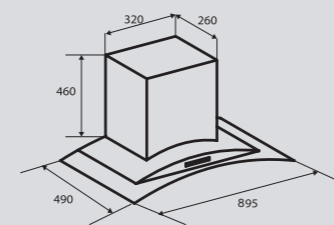

K 266.91 S

Ширина: 60 см.