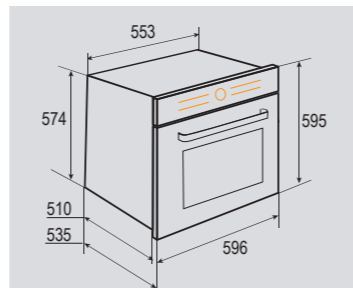

В КОМПЛЕКТЕ:

- Решётка 1 шт.
- Противень 2 шт.

Цвет: Черный
Объем духовки: 52 л.
Ширина: 60 см.

COUNTRY EN 119.622 A

Электрическая
мультифункциональная духовка

ОБЩИЕ ПАРАМЕТРЫ:

- Класс энергопотребления A
- Тангенциальное охлаждение
- Панорамное внутреннее стекло дверцы
- Тройное легкоъемное стекло дверцы
- Холодный фронт
- Аналоговый программатор
- Телескопические направляющие
- Эмаль лёгкой очистки
- Латунная фурнитура