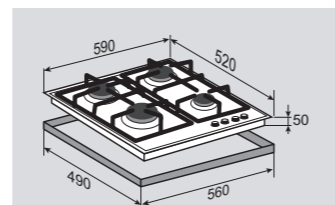

ВНЕШНИЕ ХАРАКТЕРИСТИКИ:

- Стекло Schott
- Скошенные края стекла
- Чугунные решетки
- Матовые колпачки горелок

Цвет: Белый
Ширина: 60 см.