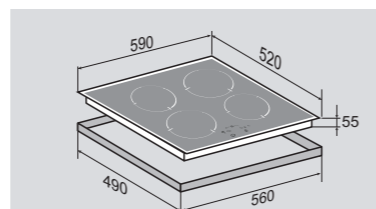

ВНЕШНИЕ ХАРАКТЕРИСТИКИ:

- Стеклокерамика Shott Ceran
- Легкий доступ снизу для сервисных работ