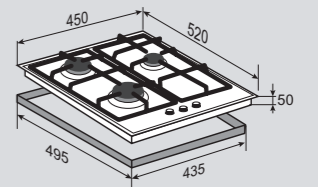

ВНЕШНИЕ ХАРАКТЕРИСТИКИ:

- Стекло Schott
- Скошенные края стекла
- Чугунная решетка

Цвет: Белый
Ширина: 45 см.