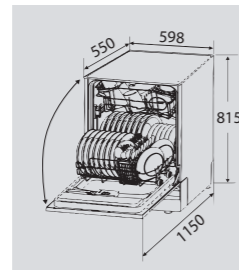

Вместимость	14 комплектов посуды
Расход воды	10 л/цикл
Цвет	Нержавеющая сталь
Размеры (ШxГxВ) мм	598 x 550 x 815

Технические характеристики
DW 129.4509 X

Вместимость	10 комплектов посуды
Расход воды	8,5 л/цикл
Цвет	Нержавеющая сталь
Размеры (ШxГxВ) мм	448 x 550 x 815