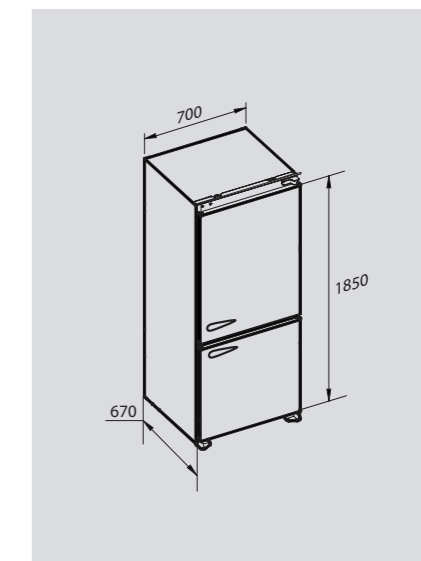

ОБЩИЕ ПАРАМЕТРЫ:

- Климатический класс: Т
- 1 компрессор
- Объем холодильной камеры (нетто): 285 л
- Объем морозильной камеры (нетто): 97 л
- Общий объем (брутто/нетто): 415/382 л
- Класс энергопотребления A++
- Потребление энергии: 283 кВт/год
- Мощность замораживания: 5 кг/сутки
- Охладитель: R600a
- Уровень шума: 42 дБ
- Автономия: 20 часов
- Электронное управление с ЖК дисплеем
- Оповещение об открытой дверце
- Оповещение о повышении температуры
- Оповещение о сбое сенсоров
- Функция Отпуск
- Легкоочищаемое покрытие
- Антибактериальное покрытие

1. Супербыстрое замораживание
   - Антикоррозийная обработка
   - Регулируемые ножки с задними колёсиками
2. **ХОЛОДИЛЬНАЯ КАМЕРА:**
3. Динамическое охлаждение
   - Функция Frost Free
   - Автоматическое размораживание
   - Внутреннее диодное освещение
   - 3 стеклянных регулируемых полки
   - Держатель и решётка для бутылок в комплекте
   - Держатель для 8 яиц
   - 3 отделения в дверце
   - 2 отделения зоны свежести
   - Нулевая зона (-2°C : +3°C)
4. **МОРОЗИЛЬНАЯ КАМЕРА:**
5. Функция Frost Free
   - Автоматическое размораживание
   - 3 выдвижных ящика
   - Отделение для льда
   - Габариты (ШхГхВ): 700x670x1850 мм