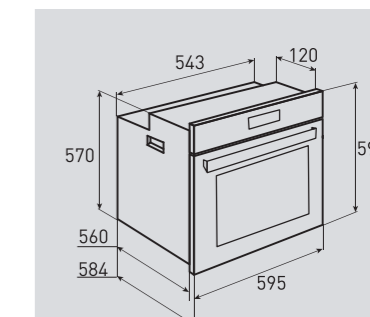

В КОМПЛЕКТЕ:

- Решётка ..... 1шт.
- Противень ..... 2шт.

Цвет: Фиолетовый
Объем духовки: 67 л.
Ширина: 60 см.