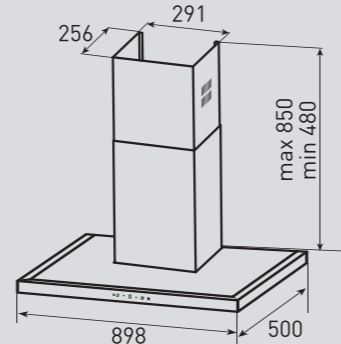

Цвета:
S – нержавеющая сталь
W – белый

WWW.ZIGMUNDSHTAIN.RU

K 201.61 S
K 201.61 W

Ширина: 60 см.

**K 201.91 S**
K 201.91 W

Ширина: 90 см.

STYLE K 221.61/91 B/W

Кухонная вытяжка