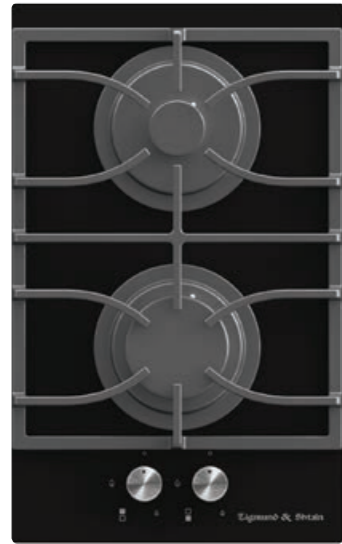

SLIMLINE MN 115.31 B

Независимая поверхность «Домино»

ОБЩИЕ ПАРАМЕТРЫ:

- Фронтальное управление
- 2 горелки Sabaf
- Электроподжиг в каждой ручке
- Газ-контроль
- Переходники для разных типов газа в комплекте

МОЩНОСТЬ ГОРЕЛОК:

1 горелка	3000 Вт
1 горелка	1000 Вт