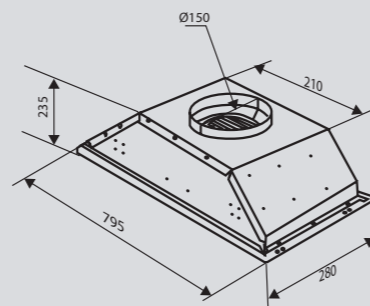

Цвета:

B – Черный

S – Нержавеющая сталь

W – Белый

K 003.71 B
K 003.71 S
K 003.71 W

Ширина: 80 см.