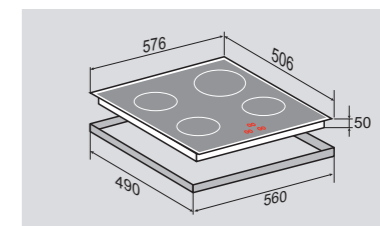

ВНЕШНИЕ ХАРАКТЕРИСТИКИ:

- Керамическое стекло
- Легкий доступ снизу для сервисных работ

Цвет: Белый
Ширина: 60 см.