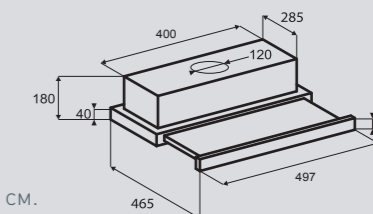

Цвета:

- В – Черный
- S – Нержавеющая сталь
- W – Белый
- X – Бежевый

K 002.51 B
K 002.51 W