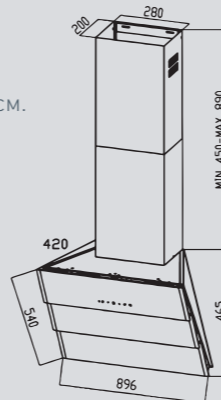

WWW.ZIGMUNDSHTAIN.RU

K 219.61B K 219.61W K 219.61X

Ширина: 60 см.

Цвета:
B – Черный
W – Белый
X – Бежевый

K 219.91B K 219.91W K 219.91X

Ширина: 90 см.

STYLE K 219.61 V

Кухонная вытяжка