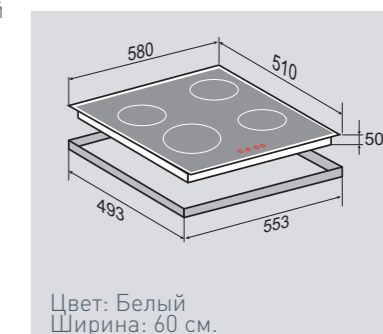

ВНЕШНИЕ ХАРАКТЕРИСТИКИ:

- Скошенное стекло с фаской со всех сторон
- Лёгкий доступ снизу для сервисных работ