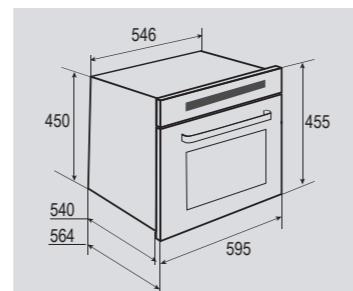

В КОМПЛЕКТЕ:

- Решётка ..... 1 шт.
- Противень (2,4 и 4,5 см) ... 2 шт.

Цвет: Нержавеющая сталь
Объем духовки: 36 л.
Ширина: 60 см.