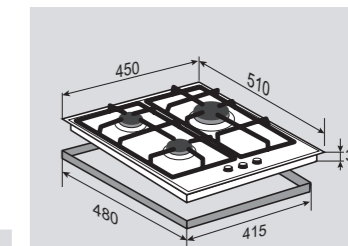

ВНЕШНИЕ ХАРАКТЕРИСТИКИ:

- Чугунная решетка
- Латунная фурнитура

Цвет: Слоновая кость
Ширина: 45 см.