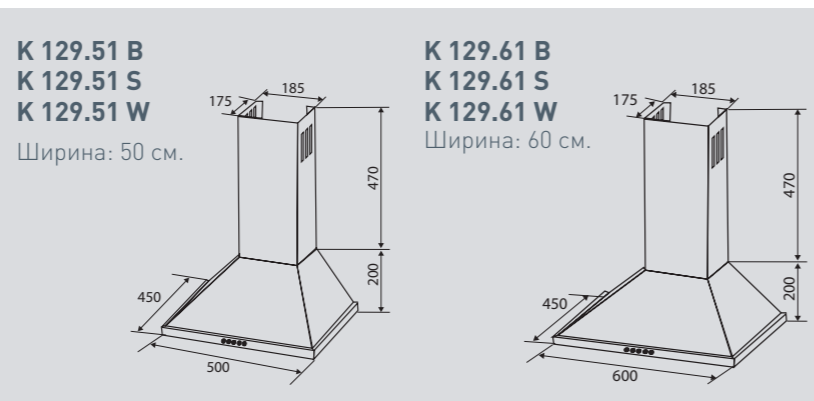

Цвета:

B – Черный
S – Нержавеющая сталь
W – Белый

K 129.51 B
K 129.51 S
K 129.51 W

Ширина: 50 см.

K 129.61 B
K 129.61 S
K 129.61 W

Ширина: 60 см.

PRIMARY K 137.61 B/S

Кухонная вытяжка