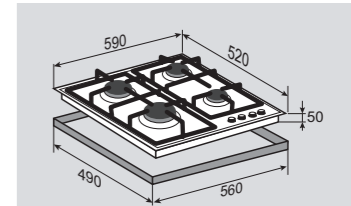

МОЩНОСТЬ ГОРЕЛОК:

1 горелка	3600 Вт
1 горелка	3000 Вт
1 горелка	1750 Вт
1 горелка	1000 Вт

ВНЕШНИЕ ХАРАКТЕРИСТИКИ:

- Чугунные решетки
- Матовые колпачки горелок
- Латунная фурнитура

Цвет: Бежевый
Ширина: 60 см.