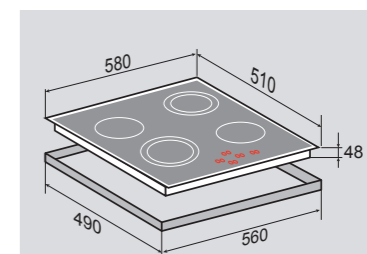

ВНЕШНИЕ ХАРАКТЕРИСТИКИ:

- Керамическое стекло

Цвет: Черный
Ширина: 60 см.