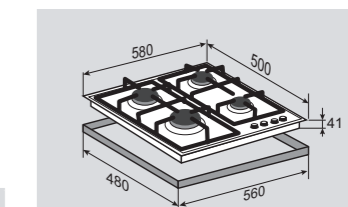

ВНЕШНИЕ ХАРАКТЕРИСТИКИ:

- Чугунные решётки
- Латунная фурнитура

Цвет: Слоновая кость
Ширина: 60 см.