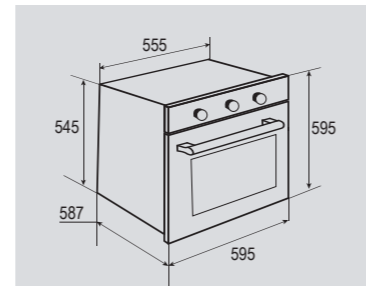

В КОМПЛЕКТЕ:

- Решётка ..... 1 шт.
- Противень ..... 2 шт.

Цвет: Белый
Объем духовки: 62 л.
Ширина: 60 см.