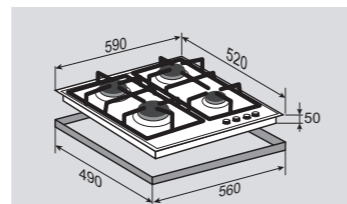

ВНЕШНИЕ ХАРАКТЕРИСТИКИ:

- Стекло Schott
- Скошенные края стекла
- Чугунные решетки
- Матовые колпачки горелок

Цвет: Бежевый
Ширина: 60 см.