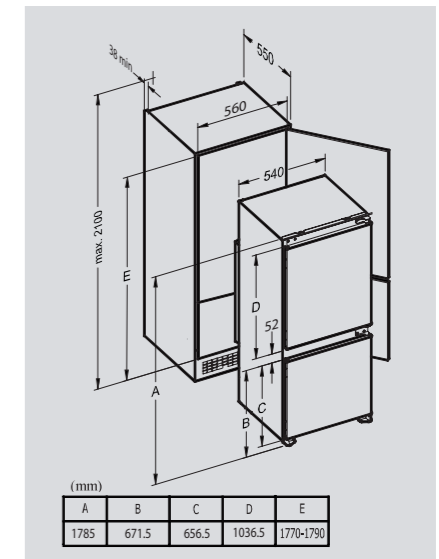

**ВНИМАНИЕ!** Декоративная лицевая панель **НЕ ВХОДИТ** в комплект поставки

ТАБЛИЦЫ РАЗМЕРОВ ДУХОВЫЕ ШКАФЫ

Модель	Габариты изделия, мм		
	Ширина W	Глубина L	Высота H
EN 104.611	595	584	598
EN 105.911	595	570	590
EN 106.511	595	575	595
EN 107.611	595	584	598
EN 110.622	448	578	595
EN 113.722	595	587	595
EN 115.622	595	587	595
EN 117.921	595	560	595
EN 118.511	595	587	595
EN 119.622	595	570	595
EN 123.912	595	540	600
EN 162.921	596	535	595
EN 222.112	595	584	598
EN 232.722	595	584	598
EN 242.622	560	450	596
EN 252.611	595	575	595
EN 262.722	564	555	600
EN 282.722	564	555	600
BN 20.504	595	584	598
BN 21.514	595	584	598