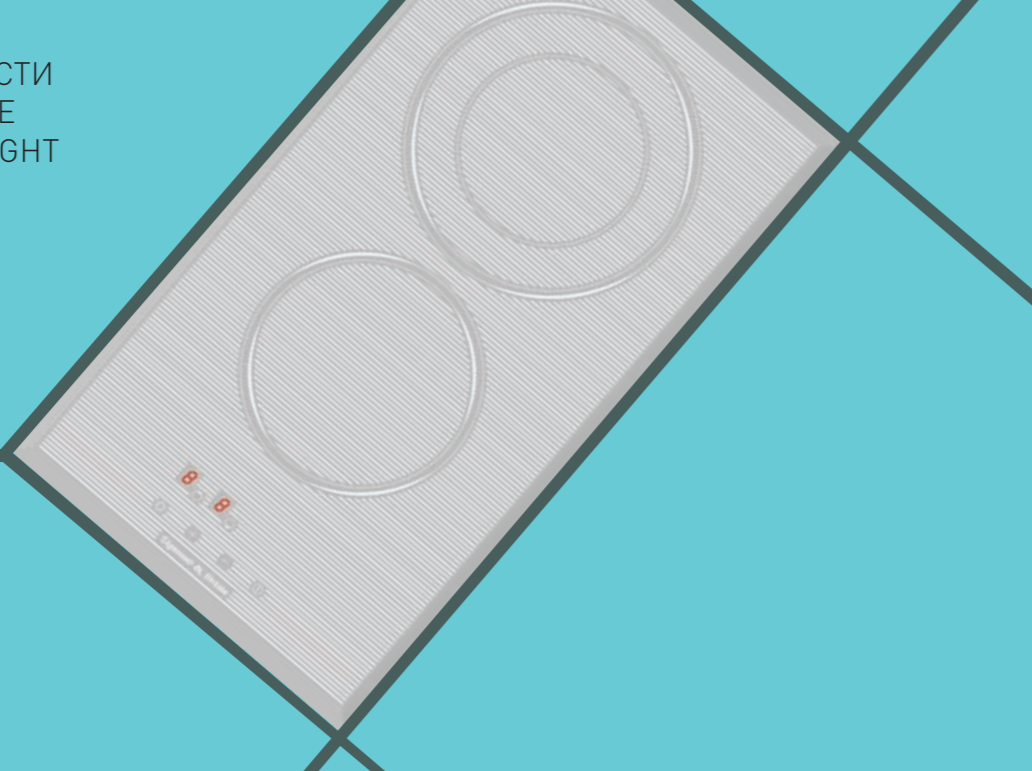

SLIMLINE

SLIMLINE CIS 029.45 BX

Независимая индукционная
стеклокерамическая поверхность

3 ИНДУКЦИОННЫХ ЭЛЕМЕНТА:

2 элемента / бустер	1200 Вт /1600 Вт
1 элемент / бустер	1500 Вт/2000 Вт

ОБЩИЕ ПАРАМЕТРЫ:

- Бустер нагрева на каждый элемент
- 9 уровней нагрева
- Фронтальное сенсорное управление
- Индикация остаточного тепла
- Эко-режим (разогрев с оптимальной мощностью)
- Блокировка клавиатуры от детей
- Защита от перегрева
- Защита от перелива
- Цифровая индикация работы
- Вентилятор охлаждения корпуса
- Легкий доступ снизу для сервисных работ

ВНЕШНИЕ ХАРАКТЕРИСТИКИ:

- Керамическое стекло

Цвет: Черный
Ширина: 45 см.

SLIMLINE CIS 029.45 WX

Независимая индукционная
стеклокерамическая поверхность

3 ИНДУКЦИОННЫХ ЭЛЕМЕНТА:

2 элемента / бустер	1200 Вт /1600 Вт
1 элемент / бустер	1500 Вт/2000 Вт

ОБЩИЕ ПАРАМЕТРЫ:

- Бустер нагрева на каждый элемент
- 9 уровней нагрева
- Фронтальное сенсорное управление
- Индикация остаточного тепла
- Эко-режим (разогрев с оптимальной мощностью)
- Блокировка клавиатуры от детей
- Защита от перегрева
- Защита от перелива
- Цифровая индикация работы
- Вентилятор охлаждения корпуса
- Легкий доступ снизу для сервисных работ

ВНЕШНИЕ ХАРАКТЕРИСТИКИ:

- Керамическое стекло

Цвет: Белый
Ширина: 45 см.

SLIMLINE CIS 169.45 BX

Независимая индукционная
стеклокерамическая поверхность

3 ИНДУКЦИОННЫХ ЭЛЕМЕНТА:

1 элемент / бустер	2300 Вт /3000 Вт
1 элемент / бустер	1400 Вт/1800 Вт
1 элемент / бустер	1300 Вт/1700 Вт

ОБЩИЕ ПАРАМЕТРЫ: