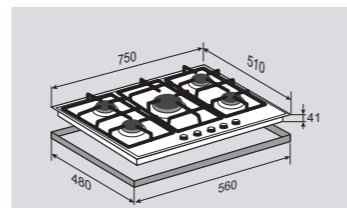

ВНЕШНИЕ ХАРАКТЕРИСТИКИ:

- Чугунные решётки
- Латунная фурнитура

Цвет: Бежевый
Ширина: 70 см.