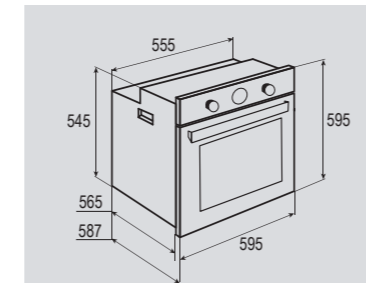

В КОМПЛЕКТЕ:

- Решётка ..... 1 шт.
- Противень..... 2 шт.

Цвет: Антрацит
Объем духовки: 62 л.
Ширина: 60 см.