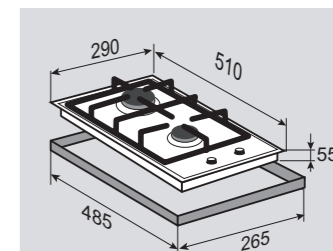

ВНЕШНИЕ ХАРАКТЕРИСТИКИ:

- Эмалированная решётка

Цвет: Нержавеющая сталь
Ширина: 30 см.