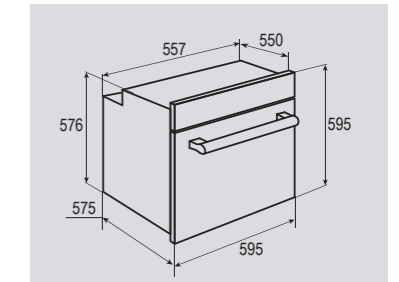

В КОМПЛЕКТЕ:

- Решётка ..... 1 шт.
- Противень ..... 1 шт.

Цвет: Чёрный
Объем духовки: 56 л.
Ширина: 60 см.