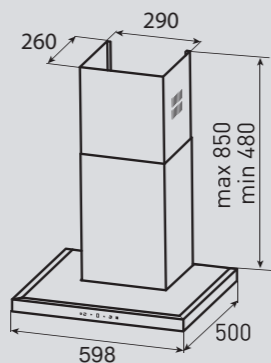

K 201.61 S
K 201.61 W

Ширина: 60 см.