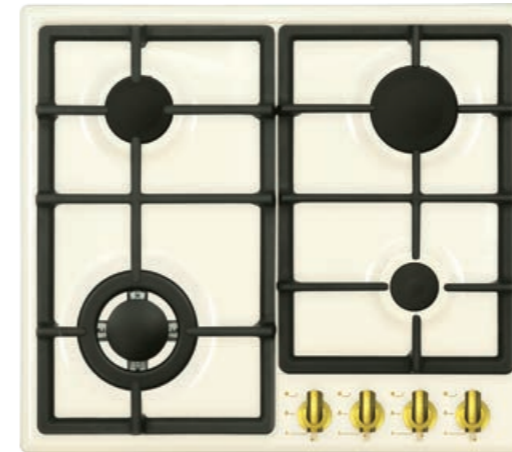

МОЩНОСТЬ ГОРЕЛОК:

1 горелка WOK	3000 Вт
2 горелки	1650 Вт
1 горелка	900 Вт

ВНЕШНИЕ ХАРАКТЕРИСТИКИ:

- Чугунные решетки
- Матовые колпачки горелок

Цвет: Белый
Ширина: 60 см.

COUNTRY GN 238.61 X

Встраиваемая
газовая поверхность