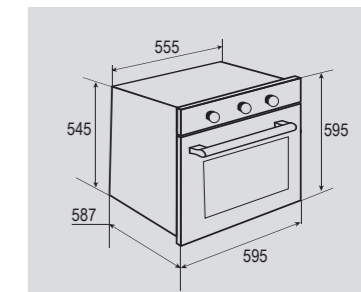

В КОМПЛЕКТЕ:

- Решётка ..... 1 шт.
- Противень..... 2 шт.

Цвет: Черный
Объем духовки: 62 л.
Ширина: 60 см.