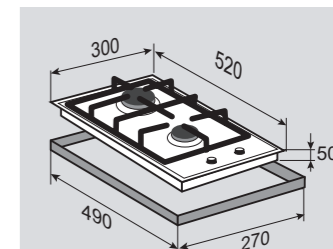

ВНЕШНИЕ ХАРАКТЕРИСТИКИ:

- Чугунная решётка
- Матовые колпачки горелок

Цвет: Нержавеющая сталь
Ширина: 30 см.