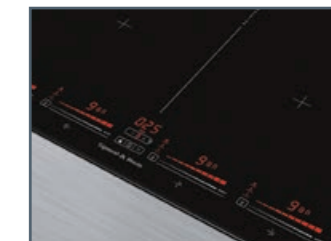

Несколько типов таймеров с автоматическим отключением

Варочные поверхности Zigmund & Shtain оснащены следующими типами таймеров:

- обратный отсчет с автоматическим отключением
- обратный отсчет с подачей звукового сигнала
- прямой отсчет времени приготовления
- на некоторых моделях предусмотрен таймер для варки яиц