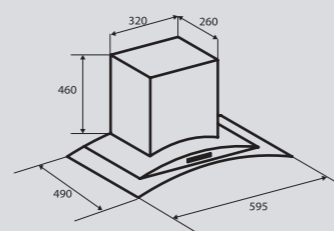

K 266.61 S

Ширина: 90 см.