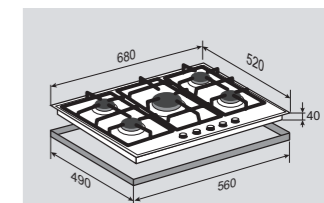

ВНЕШНИЕ ХАРАКТЕРИСТИКИ:

- Стекло Schott
- Скошенные края стекла
- Чугунные решетки
- Матовые колпачки горелок

Цвет: Черный
Ширина: 70 см.