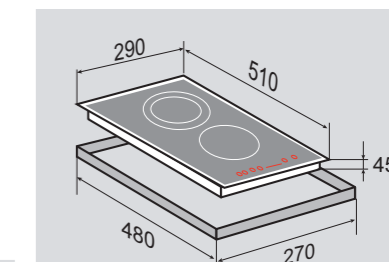

ВНЕШНИЕ ХАРАКТЕРИСТИКИ:

- Скошенное стекло с фаской со всех сторон
- Легкий доступ снизу для сервисных работ