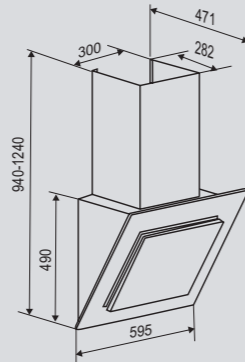

K 215.61 B
K 215.61 W

Ширина: 60 см.