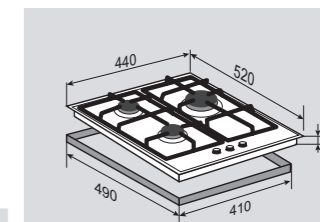

ВНЕШНИЕ ХАРАКТЕРИСТИКИ:

- Чугунные решетки
- Матовые колпачки горелок

Цвет: Нержавеющая сталь
Ширина: 45 см.