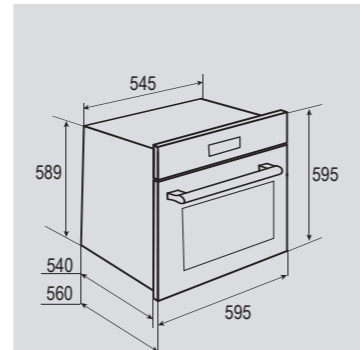

В КОМПЛЕКТЕ:

- Решётка ..... 1 шт.
- Противень..... 2 шт.

Цвет: Белый
Объем духовки: 67 л.
Ширина: 60 см.