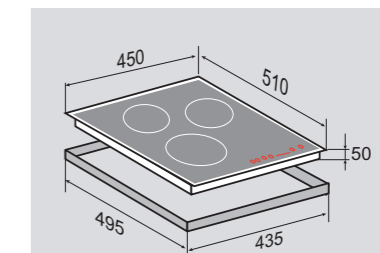

Цвет: Черный
Ширина: 45 см.