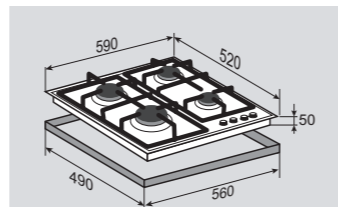

ВНЕШНИЕ ХАРАКТЕРИСТИКИ:

- Чугунные решетки
- Матовые колпачки горелок
- Латунная фурнитура

Цвет: Антрацит
Ширина: 60 см.