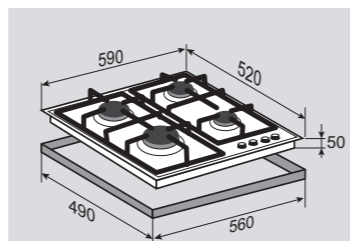

ВНЕШНИЕ ХАРАКТЕРИСТИКИ:

- Чугунные решетки
- Матовые колпачки горелок

Цвет: Белый
Ширина: 60 см.