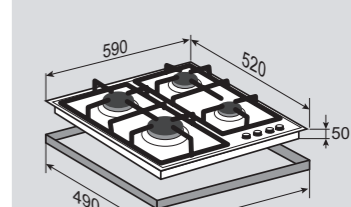

ВНЕШНИЕ ХАРАКТЕРИСТИКИ:

- Чугунные решетки
- Матовые колпачки горелок

Цвет: Черный
Ширина: 60 см.