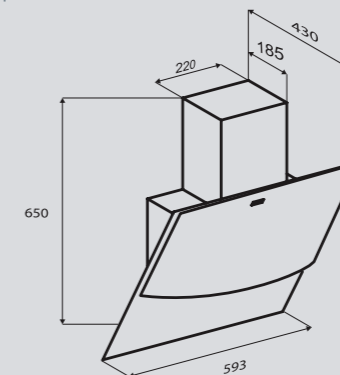

Цвета:
B – чёрный
W – белый

WWW.ZIGMUNDSHTAIN.RU

K 221.61 B
K 221.61 W

Ширина: 60 см.

**K 221.91 B**
K 221.91 W

Ширина: 90 см.

WWW.ZIGMUNDSHTAIN.RU

STYLE K 266.61/91 S