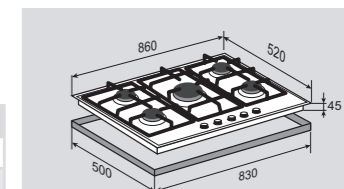

ВНЕШНИЕ ХАРАКТЕРИСТИКИ:

- Тип горелок Sabaf
- Чугунные решетки
- Стекло Schott
- Матовые колпачки горелок

Цвет: Черный
Ширина: 90 см.