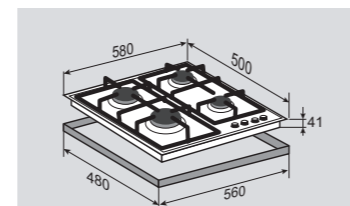

ВНЕШНИЕ ХАРАКТЕРИСТИКИ:

- Чугунные решётки
- Латунная фурнитура

Цвет: Медь
Ширина: 60 см.