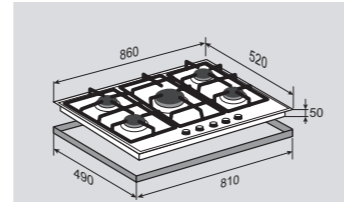

ВНЕШНИЕ ХАРАКТЕРИСТИКИ:

- Чугунные решетки

Цвет: Нержавеющая сталь
Ширина: 90 см.