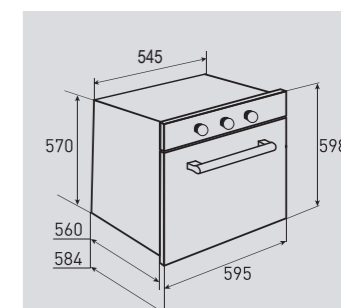

В КОМПЛЕКТЕ:

- Решётка ..... 1 шт.
- Противень..... 2 шт.
- Переходники для разных типов газа

Цвет: Белый
Объем духовки: 67 л.
Ширина: 60 см.