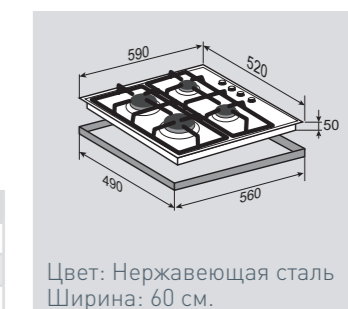

ВНЕШНИЕ ХАРАКТЕРИСТИКИ:

- Чугунные решётки
- Матовые колпачки горелок

Цвет: Нержавеющая сталь
Ширина: 60 см.

PRIMARY GN 228.61 WВстраиваемая
газовая поверхность**ОБЩИЕ ПАРАМЕТРЫ:**

- Боковое управление
- Поворотные переключатели
- Электроподжиг в каждой ручке
- Газ-контроль
- Переходники для разных типов газа в комплекте