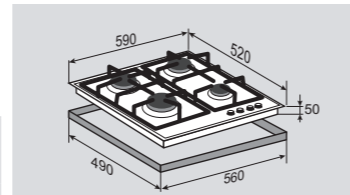

ВНЕШНИЕ ХАРАКТЕРИСТИКИ:

- Закаленное стекло
- Чугунные решетки
- Матовые колпачки горелок

Цвет: Черный
Ширина: 60 см.