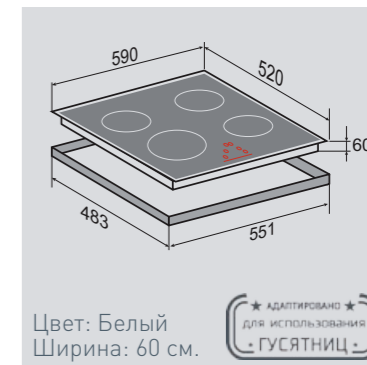

Цвет: Белый
Ширина: 60 см.

ОБЩИЕ ПАРАМЕТРЫ:

- 4 бустера
- Функция памяти MY на 4 программы приготовления
- 2 «моста»: попарно объединяемые левые и правые зоны нагрева
- 9 уровней нагрева
- 3 вида таймера на каждую зону нагрева
- Таймер для варки яиц
- Поддержание температуры 70°C
- Функция паузы/возобновления
- Цифровая индикация работы
- Индикация остаточного тепла
- Блокировка клавиатуры от детей
- Защита от неправильного подключения к 400 В
- Автоматическое определение размера посуды и адаптация мощности
- Автоматическая защита от перегрева, перелива, нечаянного старта
- Технология для исключения помех от освещения вытяжки и ручки кастрюли

ВНЕШНИЕ ХАРАКТЕРИСТИКИ:

- Фронтальное сенсорное управление FLEXI SWAGG
- Керамическое стекло
- Легкий доступ снизу для сервисных работ