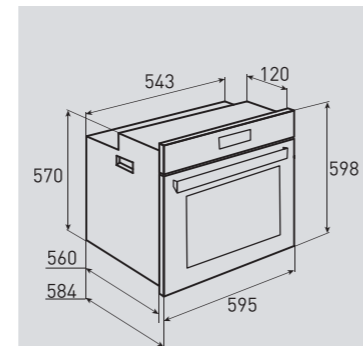

В КОМПЛЕКТЕ:

- Решётка ..... 1шт.
- Противень ..... 2шт.

Цвет: Черный
Объем духовки: 67 л.
Ширина: 60 см.