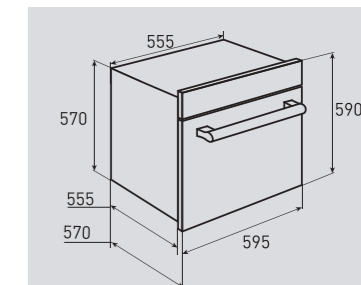

В КОМПЛЕКТЕ:

- Решётка ..... 1 шт.
- Противень..... 1 шт.

Цвет: Нержавеющая сталь
Объем духовки: 56 л.
Ширина: 60 см.