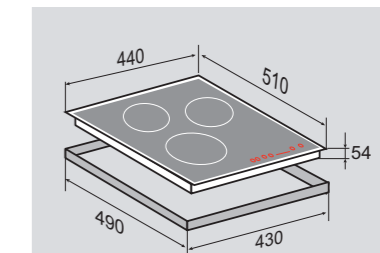

Цвет: Белый
Ширина: 45 см.