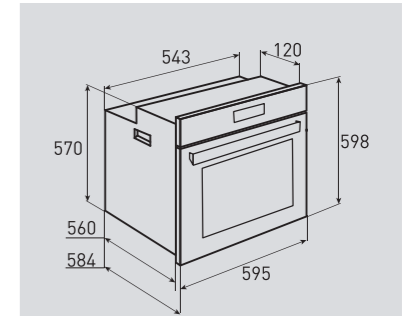

В КОМПЛЕКТЕ:

- Решётка ..... 1шт.
- Противень ..... 2шт.

Цвет: Бежевый
Объем духовки: 67 л.
Ширина: 60 см.