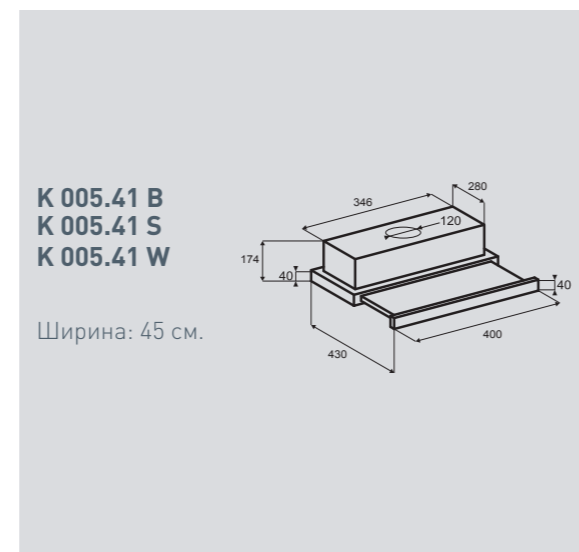

SLIMLINE K 005.41 B/S/W

Встраиваемая кухонная вытяжка

ОБЩИЕ ПАРАМЕТРЫ:

- Ширина: 45 см
- Управление: кнопочное переключение
- 2 скорости работы
- Режимы: отвод/рециркуляция
- Производительность: 550 м³/час
- Освещение: 2 галогеновые лампы, 2x20 Вт / Лампы накаливания 2 x 40 Вт
- Уровень шума: 55 дБ
- Диаметр воздуховода -120 мм

Цвета:

- B – Черный
- S – Нержавеющая сталь
- W – Белый

PRIMARY K 004.51/61/91 B/S/W

Встраиваемая кухонная вытяжка

ОБЩИЕ ПАРАМЕТРЫ:

- Ширина: 50 см, 60 см и 90 см
- Управление: кнопочное переключение
- 3 скорости работы
- Режимы: отвод/рециркуляция
- Производительность: 550 м³/час
- Освещение: лампы накаливания, 2x28 Вт
- Уровень шума: 55 дБ
- Диаметр воздуховода -120 мм

Цвета:

- B – Черный
- S – Нержавеющая сталь
- W – Белый