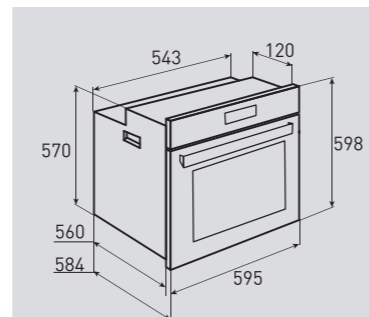

В КОМПЛЕКТЕ:

- Решётка ..... 1шт.
- Противень ..... 2шт.