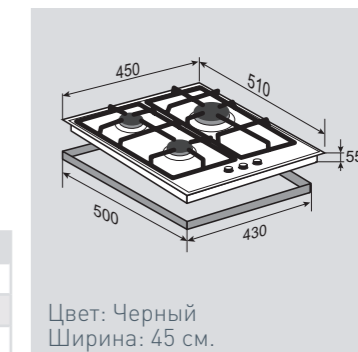

ВНЕШНИЕ ХАРАКТЕРИСТИКИ:

- Чугунная решетка