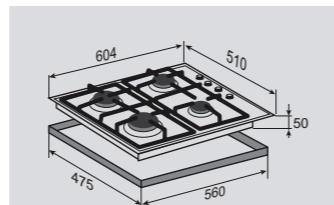

ВНЕШНИЕ ХАРАКТЕРИСТИКИ:

- Закаленное стекло
- Чугунные решетки
- Матовые колпачки горелок

Цвет: Черный
Ширина: 60 см.