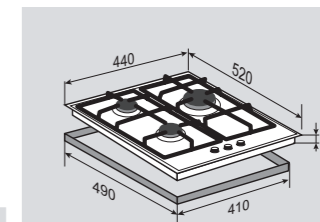

ВНЕШНИЕ ХАРАКТЕРИСТИКИ:

- Чугунные решетки
- Матовые колпачки горелок

Цвет: Черный
Ширина: 45 см.