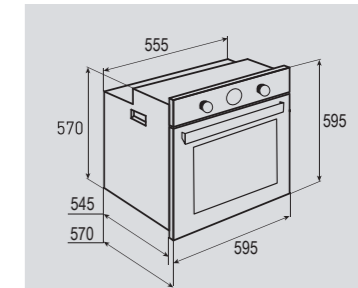

В КОМПЛЕКТЕ:

- Решётка ..... 1 шт.
- Противень ..... 2 шт.