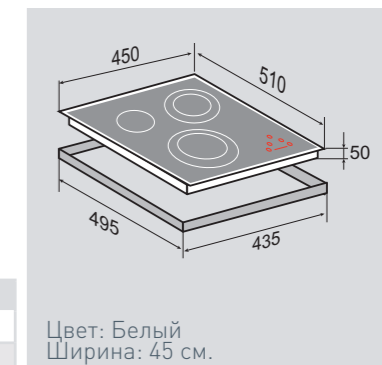

ВНЕШНИЕ ХАРАКТЕРИСТИКИ:

- Скошенное стекло с фаской со всех сторон
- Легкий доступ снизу для сервисных работ

Цвет: Белый
Ширина: 45 см.