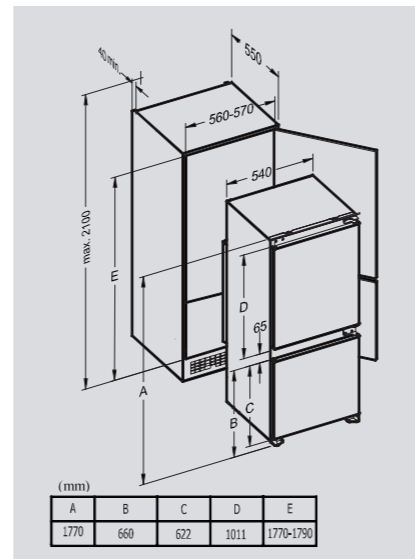

ОБЩИЕ ПАРАМЕТРЫ:

- Климатический класс: N
- 1 компрессор
- 1 термостат
- Объем холодильной камеры (брутто/нетто): 192/189 л
- Объем морозильной камеры (брутто/нетто): 84/75 л
- Общий объем (брутто/нетто): 276/264 л
- Класс энергопотребления A
- Потребление энергии: 0,939 кВт/сутки, 343 кВт/год
- Мощность замораживания: 5 кг/сутки
- Мощность: 190 Вт
- Сила тока: 0,88 А
- Охладитель: R600a
- Уровень шума: 41 дБ
- Автономия: 11 часов
- Размораживание холодильной камеры: автоматическое
- Размораживание морозильной камеры: ручное
- Тип навески фасада: скользящий
- Лоток для яиц
- Лоток для льда
- Выдвижные полки морозильной камеры
- Количество полок в дверце холодильной камеры: 3
- Количество полок в морозильной камере: 4
- Количество выдвижных ящиков в морозильной камере: 2
- Количество полок в морозильной камере: 1
- Материал полок в дверце холодильной камеры: пластик
- Материал полок в холодильной камере: безопасное стекло
- Материал полок в морозильной камере: пластик
- Габариты (ШxГxВ): 540x540x1770 мм

ВНИМАНИЕ! Декоративная лицевая панель **НЕ ВХОДИТ** в комплект поставки