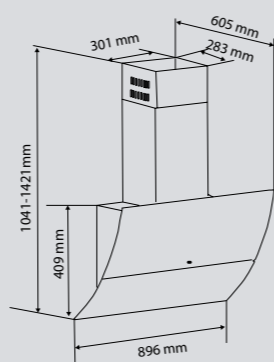

Цвета:
B – чёрный
W – белый

K 226.61B
K 226.61W

Ширина: 60 см.

K 226.91B

Ширина: 90 см.

ECLIPSE K 218.61/91 B

Кухонная вытяжка

ОБЩИЕ ПАРАМЕТРЫ: