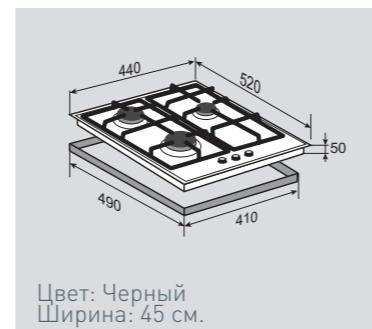

ВНЕШНИЕ ХАРАКТЕРИСТИКИ:

- Закаленное стекло
- Чугунная решетка
- Матовые колпачки горелок