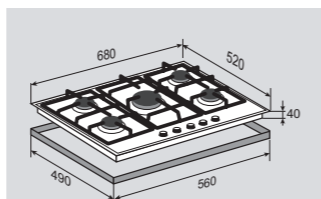

ВНЕШНИЕ ХАРАКТЕРИСТИКИ:

- Стекло Schott
- Скошенные края стекла
- Чугунные решетки
- Матовые колпачки горелок

Цвет: Белый
Ширина: 70 см.