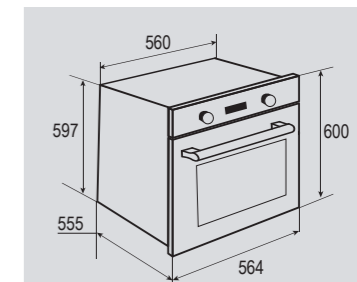

В КОМПЛЕКТЕ:

- Решётка ..... 1 шт.
- Противень..... 1 шт.

Цвет: Бежевый
Объем духовки: 60 л.
Ширина: 60 см.