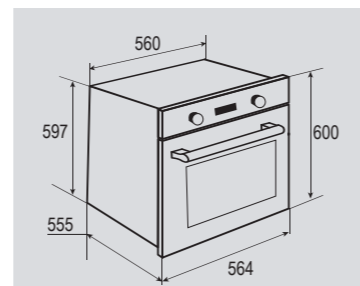

В КОМПЛЕКТЕ:

- Решётка ..... 1 шт.
- Противень..... 1 шт.

Цвет: Черный
Объем духовки: 60 л.
Ширина: 60 см.