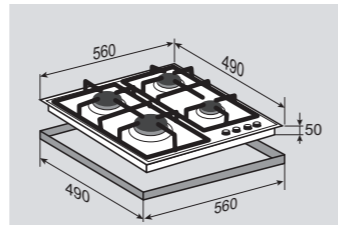

ВНЕШНИЕ ХАРАКТЕРИСТИКИ:

- Чугунные решетки
- Матовые колпачки горелок

Цвет: Белый
Ширина: 60 см.