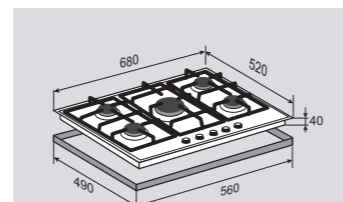

ВНЕШНИЕ ХАРАКТЕРИСТИКИ:

- Чугунные решетки
- Матовые колпачки горелок

Цвет: Бежевый
Ширина: 70 см.