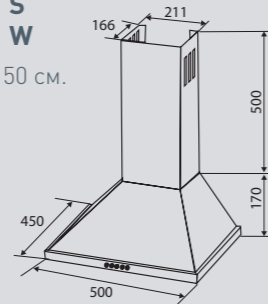

Цвета:

- В – Черный
- S – Нержавеющая сталь
- W – Белый

K 127.51 B
K 127.51 S
K 127.51 W

Ширина: 50 см.