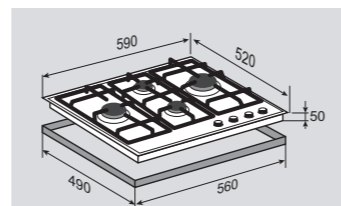

ВНЕШНИЕ ХАРАКТЕРИСТИКИ:

- Стекло Schott
- Скошенные края стекла
- Чугунные решётки
- Матовые колпачки горелок

Цвет: Черный
Ширина: 60 см.