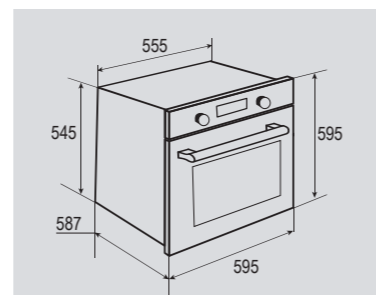

В КОМПЛЕКТЕ:

- Решётка ..... 1 шт.
- Противень..... 2 шт