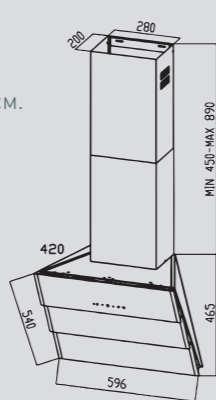

WWW.ZIGMUNDSHTAIN.RU

K 219.61B K 219.61W K 219.61X

Ширина: 60 см.

Цвета:
B – Черный
W – Белый
X – Бежевый

K 219.91B K 219.91W K 219.91X

Ширина: 90 см.

STYLE K 219.61 V

Кухонная вытяжка