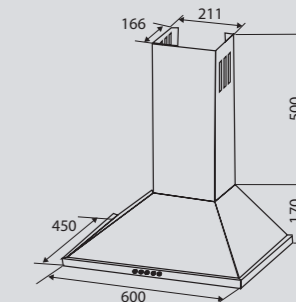

Цвета:

A – Антрацит
X – Бежевый

K 127.61 A
K 127.61 X

Ширина: 60 см.

PRIMARY K 127.51/61 B/S/W

Кухонная вытяжка

K 127.51/61 B

K 127.51/61 S