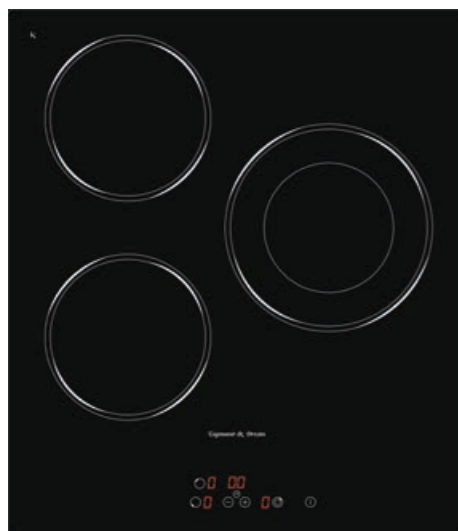

SLIMLINE CNS 302.45 BX

Независимая стеклокерамическая поверхность