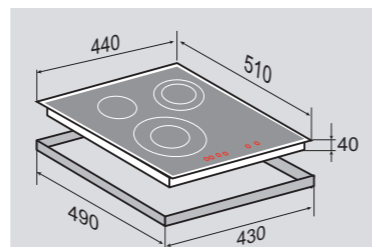

3 ЭЛЕМЕНТА HI LIGHT:

1 элемент	1200 Вт
1 элемент	1800 Вт
1 элемент	700 Вт/1700 Вт

ВНЕШНИЕ ХАРАКТЕРИСТИКИ:

- Керамическое стекло
- Лёгкий доступ снизу для сервисных работ

Цвет: Черный
Ширина: 45 см.

SLIMLINE CNS 129.30 BX