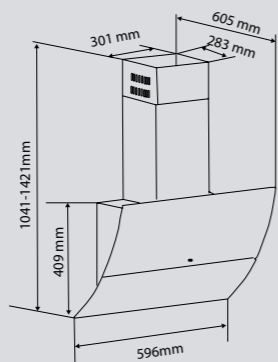

Цвета:
B – чёрный
W – белый

K 226.61B
K 226.61W

Ширина: 60 см.

K 226.91B

Ширина: 90 см.

ECLIPSE K 218.61/91 B

Кухонная вытяжка

ОБЩИЕ ПАРАМЕТРЫ: