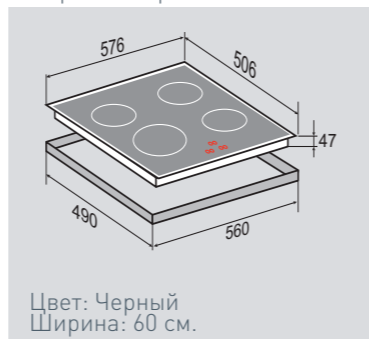

ВНЕШНИЕ ХАРАКТЕРИСТИКИ:

- Керамическое стекло
- Фигурное стекло с фронтальной ложбинкой
- Фронтальное сенсорное управление слайдером
- Легкий доступ снизу для сервисных работ

Цвет: Черный
Ширина: 60 см.