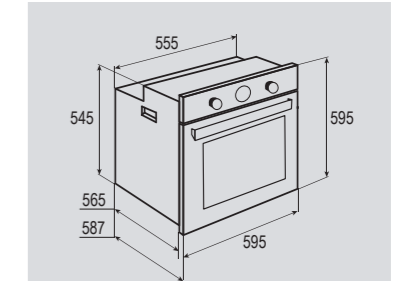

В КОМПЛЕКТЕ:

- Решётка ..... 1 шт.
- Противень..... 2 шт.

Цвет: Бежевый
Объем духовки: 62 л.
Ширина: 60 см.