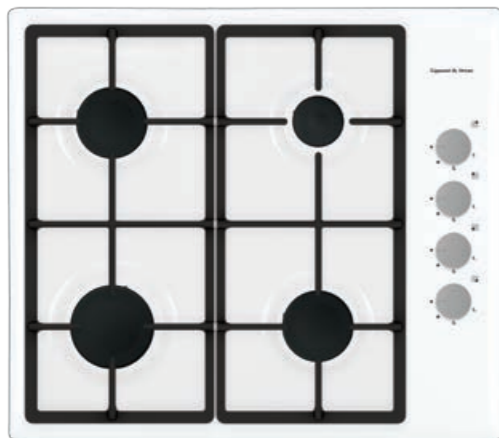

ВНЕШНИЕ ХАРАКТЕРИСТИКИ:

- Чугунные решётки
- Матовые колпачки горелок

Цвет: Нержавеющая сталь
Ширина: 60 см.

PRIMARY GN 228.61 WВстраиваемая
газовая поверхность**ОБЩИЕ ПАРАМЕТРЫ:**

- Боковое управление
- Поворотные переключатели
- Электроподжиг в каждой ручке
- Газ-контроль
- Переходники для разных типов газа в комплекте