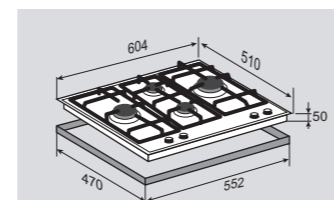

ВНЕШНИЕ ХАРАКТЕРИСТИКИ:

- Закаленное стекло
- Чугунные решетки
- Матовые колпачки горелок

Цвет: Черный
Ширина: 60 см.