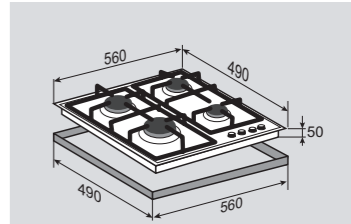

ВНЕШНИЕ ХАРАКТЕРИСТИКИ:

- Чугунные решетки
- Матовые колпачки горелок

Цвет: Антрацит
Ширина: 60 см.