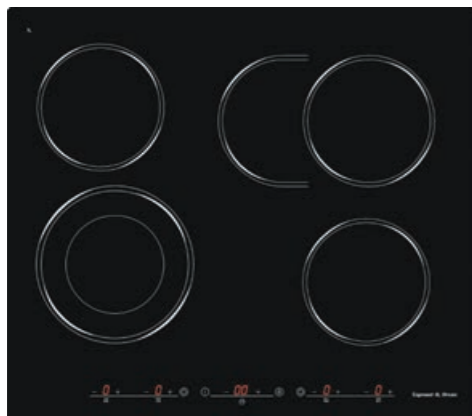

STYLE CNS 259.60 BX

Независимая стеклокерамическая поверхность

НОВИНКА

ОБЩИЕ ПАРАМЕТРЫ:

- Фронтальное сенсорное управление
- 9 уровней нагрева
- Таймер с отключением на каждую зону нагрева
- 1 зона нагрева с расширением
- 1 зона нагрева «гусятница»
- Цифровая индикация работы
- Индикация остаточного тепла
- Блокировка клавиатуры от детей
- Автоматическая защита от перегрева, перелива