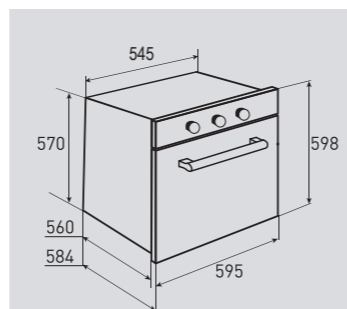

В КОМПЛЕКТЕ:

- Решётка ..... 1 шт.
- Противень..... 2 шт.
- Переходники для разных типов газа

Цвет: Бежевый
Объем духовки: 67 л.
Ширина: 60 см.