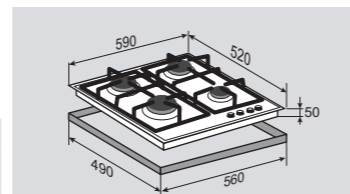

ВНЕШНИЕ ХАРАКТЕРИСТИКИ:

- Закаленное стекло
- Чугунные решетки
- Матовые колпачки горелок

Цвет: Белый
Ширина: 60 см.