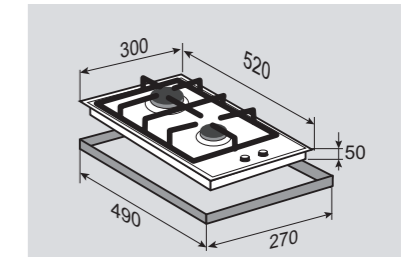

ВНЕШНИЕ ХАРАКТЕРИСТИКИ:

- Чугунная решетка
- Матовые колпачки горелок

Цвет: Черный
Ширина: 30 см.