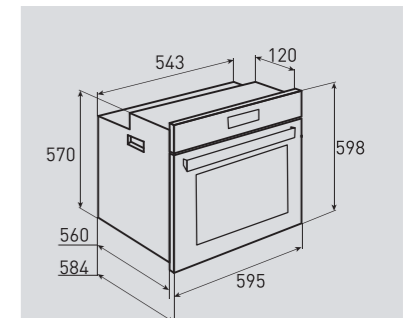

В КОМПЛЕКТЕ:

- Решётка ..... 1шт.
- Противень ..... 2шт.

Цвет: Нержавеющая сталь
Объем духовки: 67 л.
Ширина: 60 см.