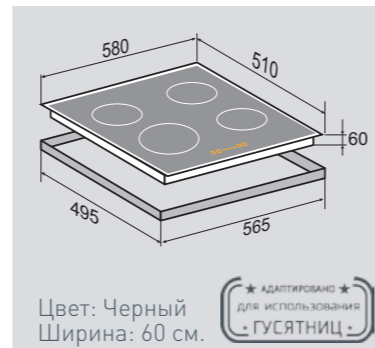

ECLIPSE CIS 162.60 DK

Независимая индукционная
стеклокерамическая поверхность

4 ИНДУКЦИОННЫХ ЭЛЕМЕНТА:

1 элемент / бустер	2300 Вт /3000 Вт
1 элемент / бустер	1400 Вт/2000 Вт
2 элемента	1400 Вт

ОБЩИЕ ПАРАМЕТРЫ:

- 2 бустера
- Объединение двух зон слева в одну большую («мост»)
- 9 уровней нагрева
- 3 таймера конфорок с отключением
- Таймер для варки яиц
- Поддержание температуры 70°C
- Функция паузы/возобновления
- Цифровая индикация работы
- Индикация остаточного тепла
- Блокировка клавиатуры от детей
- Защита от неправильного подключения к 400 В
- Автоматическое определение размера посуды и адаптация мощности
- Автоматическая защита от перегрева, перелива, нечаянного старта
- Технология для исключения помех от освещения вытяжки и ручки кастрюли
- Скребок для очистки стекла

ВНЕШНИЕ ХАРАКТЕРИСТИКИ:

- Скошенное стекло с фаской со всех сторон
- Фигурное стекло с фронтальной ложбинкой
- Фронтальное сенсорное управление слайдером
- Легкий доступ снизу для сервисных работ

HI-ТЕСН CIS 179.60 BX

Независимая индукционная
стеклокерамическая поверхность

4 ИНДУКЦИОННЫХ ЭЛЕМЕНТА:

1 элемент / бустер	2300 Вт /3000 Вт
1 элемент / бустер	1400 Вт/2000 Вт
2 элемента	1400 Вт

ОБЩИЕ ПАРАМЕТРЫ:

- 2 бустера
- Фронтальное сенсорное управление слайдером
- 9 уровней нагрева
- 3 таймера конфорок с отключением
- Таймер для варки яиц
- Поддержание температуры 70°C
- Функция паузы/возобновления
- Цифровая индикация работы
- Индикация остаточного тепла
- Блокировка клавиатуры от детей
- Защита от неправильного подключения к 400В
- Автоматическое определение размера посуды и адаптация мощности
- Автоматическая защита от перегрева, перелива, нечаянного старта
- Технология для исключения помех от освещения вытяжки и ручки кастрюли
- Скребок для очистки стекла