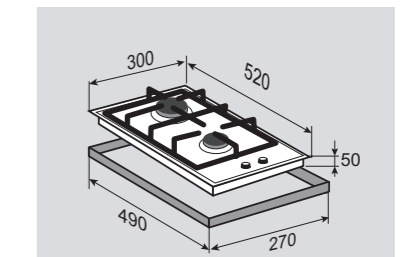

ВНЕШНИЕ ХАРАКТЕРИСТИКИ:

- Чугунная решетка
- Матовые колпачки горелок

Цвет: Белый
Ширина: 30 см.