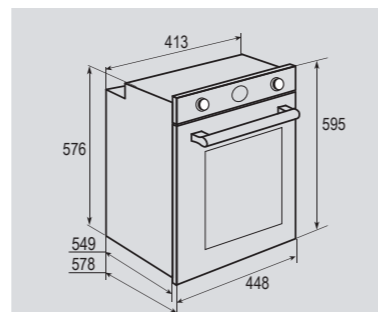

В КОМПЛЕКТЕ:

- Решётка ..... 1 шт.
- Противень ..... 1 шт.

Цвет: Антрацит
Объем духовки: 43 л.
Ширина: 45 см.