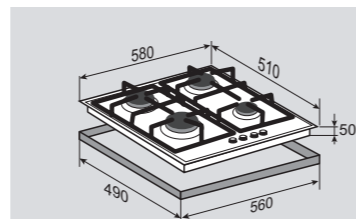

ВНЕШНИЕ ХАРАКТЕРИСТИКИ:

- Стекло Schott
- Скошенные края стекла
- Чугунные решетки
- Матовые колпачки горелок

Цвет: Черный
Ширина: 60 см.