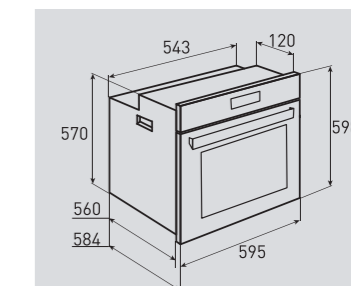

В КОМПЛЕКТЕ:

- Решётка ..... 1 шт.
- Противень ..... 2 шт.

Цвет: Бежевый
Объем духовки: 67 л.
Ширина: 60 см.