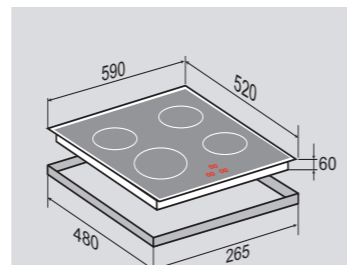

ВНИМАНИЕ!шнур
НЕ ВХОДИТ в комплект поставки

ВНЕШНИЕ ХАРАКТЕРИСТИКИ:

- Керамическое стекло
- Лёгкий доступ снизу для сервисных работ

Цвет: Черный
Ширина: 60 см.**STYLE** CIS 028.60 WXНезависимая индукционная
стеклокерамическая поверхность