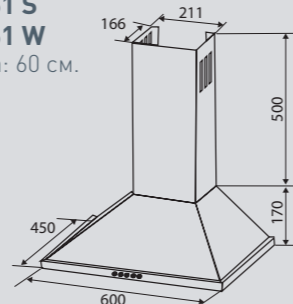

K 127.61 B
K 127.61 S
K 127.61 W

Ширина: 60 см.