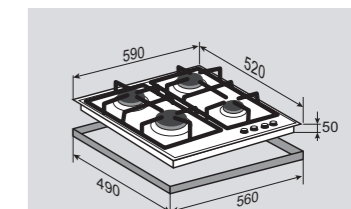

ВНЕШНИЕ ХАРАКТЕРИСТИКИ:

- Стекло Schott
- Скошенные края стекла
- Чугунные решетки
- Матовые колпачки горелок

Цвет: Фиолетовый
Ширина: 60 см.