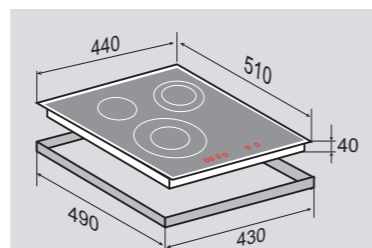

3 ЭЛЕМЕНТА HI LIGHT:

1 элемент	1200 Вт
1 элемент	1800 Вт
1 элемент	700 Вт/1700 Вт

ВНЕШНИЕ ХАРАКТЕРИСТИКИ:

- Керамическое стекло
- Лёгкий доступ снизу для сервисных работ

Цвет: Белый
Ширина: 45 см.

SLIMLINE CNS 129.30 WX