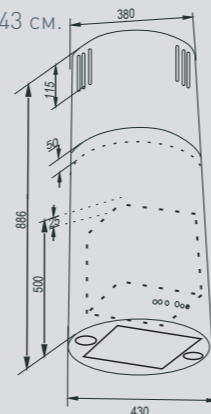

K 330.41 S

Ширина: 43 см.