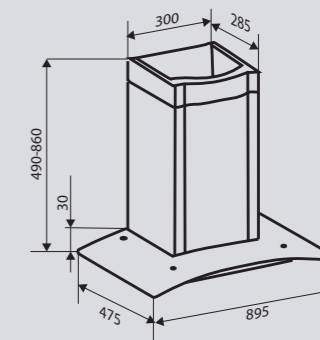

K 246.91 S
K 246.91 W

Ширина: 90 см.