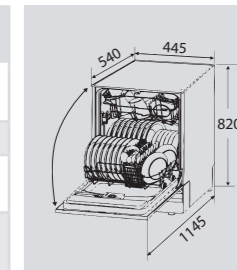

ОБЩИЕ ПАРАМЕТРЫ:

- Класс энергопотребления - A++
- Класс мытья - A
- Класс сушки - A
- 4 программы мытья:
  - интенсивная (50-70°C, 165 мин)
  - экономичная (45-62°C, 205 мин)
  - 90 минут (65°C, 90 мин)
  - быстрая (45-55°C, 30 мин)
- Возможность изменения программы после запуска
- Возможность добавления посуды после запуска

Технические характеристики
DW 139.4505 X

Вместимость	9 комплектов посуды
Расход воды	10,5 л/цикл
Цвет	Нержавеющая сталь
Размеры (ШxГxВ) мм	445 x 540 x 820