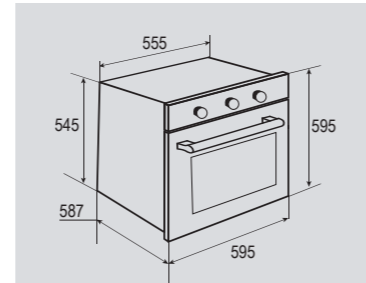

В КОМПЛЕКТЕ:

- Решётка ..... 1 шт.
- Противень ..... 2 шт.

Цвет: Нержавеющая сталь
Объем духовки: 62 л.
Ширина: 60 см.