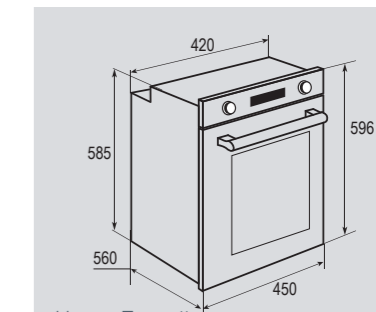

В КОМПЛЕКТЕ:

- Решётка ..... 1 шт.
- Глубокий противень ..... 1 шт.
- Маленький противень ..... 1 шт.
- Держатель противня ..... 1 шт.

Цвет: Белый
Объем духовки: 37 л.
Ширина: 45 см.