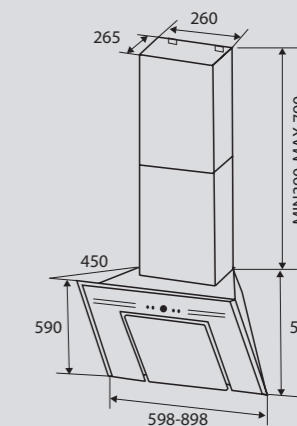

ОБЩИЕ ПАРАМЕТРЫ:

- Скошенное закалённое стекло Schott с фаской сверху и по бокам
- Ширина: 60 и 90 см
- 5 скоростей работы
- Сенсорное управление
- Жидкокристаллический дисплей
- Таймер на 10 минут
- Индикация загрязнённости фильтров
- Интенсивный режим
- Функция ежечасного проветривания
- Производительность: 900 м³/час
- Уровень шума: 56 дБ
- Освещение: светодиодные лампы (2 x 1 Вт на 60 см, 3 x 1 Вт на 90 см)
- Пульт дистанционного управления с магнитом

Цвет: Чёрный

K 218.61 B
Ширина: 60 см.

K 218.91 B
Ширина: 90 см.