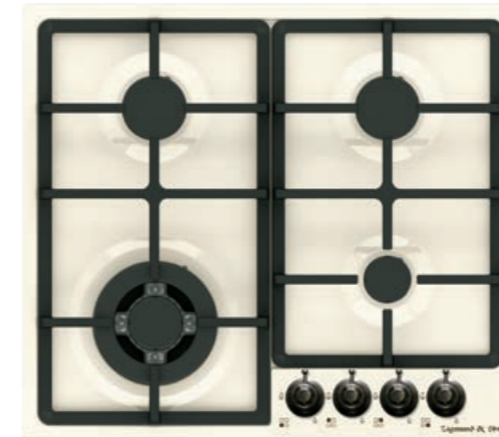

COUNTRY GN 88.61 X

Встраиваемая
газовая поверхность

ОБЩИЕ ПАРАМЕТРЫ:

- Фронтальное управление
- Поворотные переключатели
- Тройное кольцо пламени
- Горелки Sabaf
- Электроподжиг в каждой ручке
- Газ-контроль
- Переходники для разных типов газа в комплекте
- Латунные ручки управления

МОЩНОСТЬ ГОРЕЛОК:

1 горелка WOK	3800 Вт
2 горелки	1750 Вт
1 горелка	1000 Вт

ВНЕШНИЕ ХАРАКТЕРИСТИКИ:

- Чугунные решетки
- Матовые колпачки горелок

Цвет: Бежевый
Ширина: 60 см.