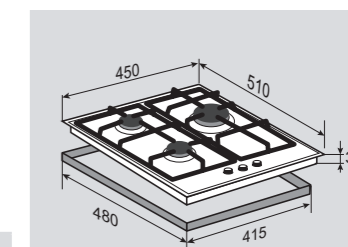

ВНЕШНИЕ ХАРАКТЕРИСТИКИ:

- Чугунная решетка
- Латунная фурнитура

Цвет: Медь
Ширина: 45 см.