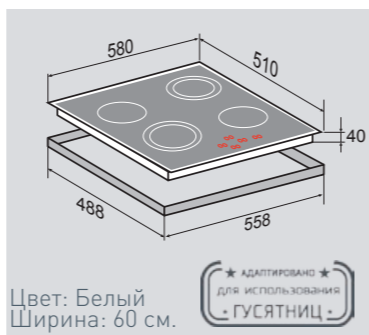

ВНЕШНИЕ ХАРАКТЕРИСТИКИ:

- Керамическое стекло

Цвет: Белый
Ширина: 60 см.

4 ЭЛЕМЕНТА HI LIGHT:

2 элемента	1200 Вт
1 элемент	1400 Вт/2200 Вт
1 элемент	700 Вт/1700 Вт