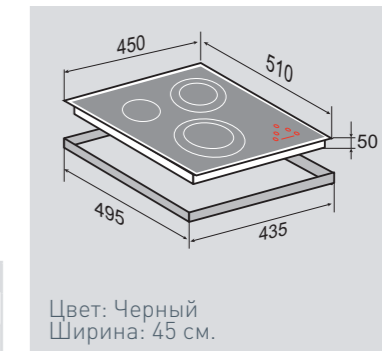

ВНЕШНИЕ ХАРАКТЕРИСТИКИ:

- Скошенное стекло с фаской со всех сторон
- Легкий доступ снизу для сервисных работ

Цвет: Черный
Ширина: 45 см.