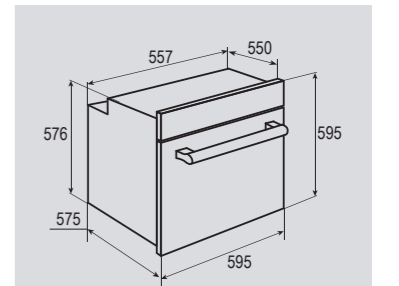

В КОМПЛЕКТЕ:

- Решётка 1 шт.
- Противень 1 шт.

Цвет: Нержавеющая сталь
Объем духовки: 56 л.
Ширина: 60 см.

ДУХОВЫЕ ШКАФЫ
SLIMLINE
ширина 45 см

COUNTRY EN 110.622 A

Электрическая
мультифункциональная духовка