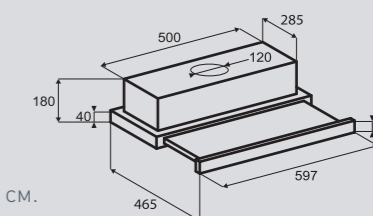

Цвета:

- В – Черный
- S – Нержавеющая сталь
- W – Белый
- X – Бежевый

K 002.51 B
K 002.51 W

Ширина: 50 см.

K 002.61 B
K 002.61 W
K 002.61 X

Ширина: 60 см.

K 002.91 S

Ширина: 90 см.