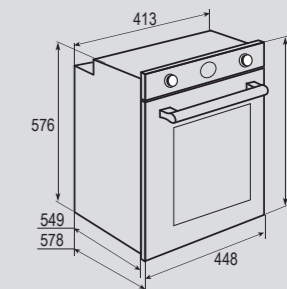

В КОМПЛЕКТЕ:

- Решётка ..... 1 шт.
- Противень ..... 1 шт.

Цвет: Слоновая кость
Объем духовки: 43 л.
Ширина: 45 см.