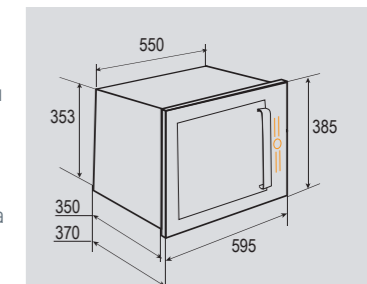

В КОМПЛЕКТЕ:

- Решетка для гриля..... 1 шт.

Цвет: Черный
Объем: 25 л.
Ширина: 60 см.