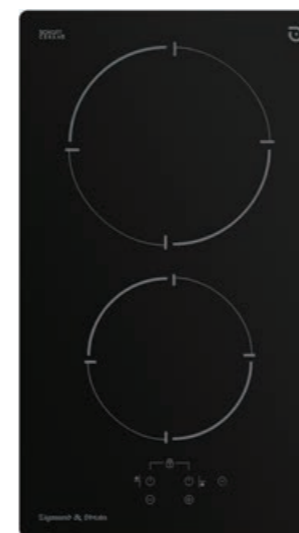

SLIMLINE CNS 024.30 BX

Независимая стеклокерамическая поверхность «Домино»

ОБЩИЕ ПАРАМЕТРЫ:

- Фронтальное сенсорное управление
- 9 уровней нагрева
- Цифровая индикация работы
- Таймер отключения на каждую зону нагрева
- Индикация остаточного тепла
- Блокировка клавиатуры от детей
- Автоматическая защита от перегрева, перелива, низкого или высокого напряжения

2 ЭЛЕМЕНТА HI LIGHT:

1 элемент	1800 Вт
1 элемент	1200 Вт