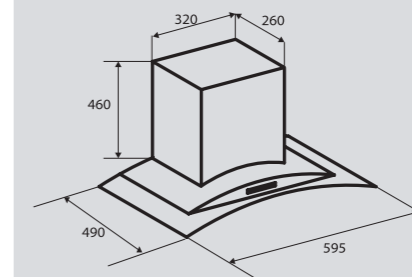

STYLE K 266.61/91 S

Кухонная вытяжка

ОБЩИЕ ПАРАМЕТРЫ:

- Ширина: 60 и 90 см
- 4 скорости работы
- Сенсорное управление
- Жидкокристаллический дисплей
- Таймер
- Угольный фильтр
- Антивозвратный клапан
- Интенсивный режим
- Производительность: 1000 м³/час
- Уровень шума – 54 дБ
- Освещение: галогеновые лампы, 2x20 Вт
- Диаметр воздуховода – 150 мм

Цвет:
S – нержавеющая сталь

K 266.61 S

Ширина: 90 см.

K 266.91 S

Ширина: 60 см.

PRIMARY K 296.61/91 B/S/W

Кухонная вытяжка

ОБЩИЕ ПАРАМЕТРЫ:

- Ширина: 60 и 90 см
- 3 скорости работы
- Механическое управление
- Угольный фильтр
- Производительность: 650 м³/час
- Уровень шума: 59 дБ
- Антивозвратный клапан
- Закалённое стекло
- Освещение: галогеновые лампы, 2 x 20 Вт
- Диаметр воздуховода: 150 мм

Цвета:
B – чёрный
S – нержавеющая сталь
W – белый

K 296.61 B
K 296.61 S
K 296.61 W

Ширина: 60 см.

K 296.91 B
K 296.91 S
K 296.91 W

Ширина: 90 см.