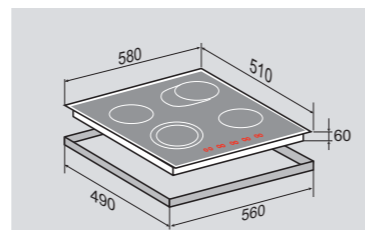

ВНЕШНИЕ ХАРАКТЕРИСТИКИ:

- Керамическое стекло
- Рисунок на стекле «Космос» (дизайн Erman & Klodt)

Ширина: 60 см.

HI-TECH CNS 09.6 DXНезависимая стеклокерамическая
поверхность

4 ЭЛЕМЕНТА HI LIGHT:

2 элемента	1200 Вт
1 элемент	800 Вт/1400 Вт
1 элемент	700 Вт/1400 Вт