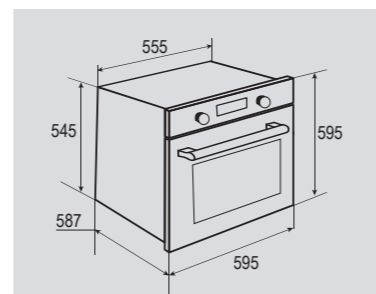

В КОМПЛЕКТЕ:

- Решётка ..... 1 шт.
- Противень..... 2 шт