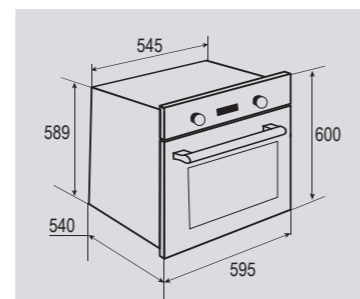

В КОМПЛЕКТЕ:

- Решётка ..... 2 шт.
- Противень..... 1 шт.

Цвет: Белый
Объем духовки: 60 л.
Ширина: 60 см.