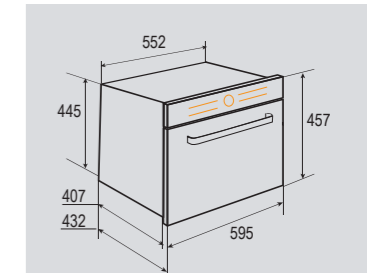

В КОМПЛЕКТЕ:

- Решётка ..... 1 шт.
- Противень..... 1 шт.

Цвет: Черный
Объем духовки: 26 л.
Ширина: 60 см.