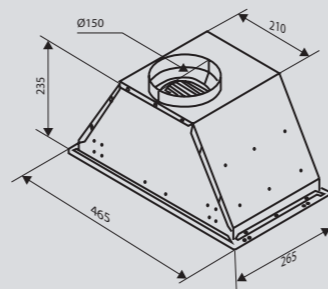

Цвета:

B – Черный
S – Нержавеющая сталь
W – Белый

K 003.51 B
K 003.51 S
K 003.51 W

Ширина: 50 см.

COUNTRY K 127.61 A/X

Кухонная вытяжка

K 127.61 A

K 127.61 X