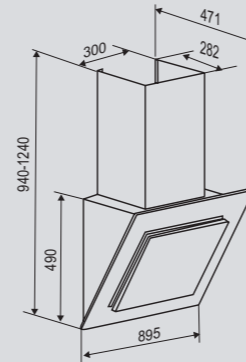

Цвета:
B – чёрный
W – белый

K 215.61 B
K 215.61 W

Ширина: 60 см.

**K 215.91 B**
K 215.91 W

Ширина: 90 см.

**STYLE** K 246.61/91 S/W

Кухонная вытяжка

K 246.61/91 S