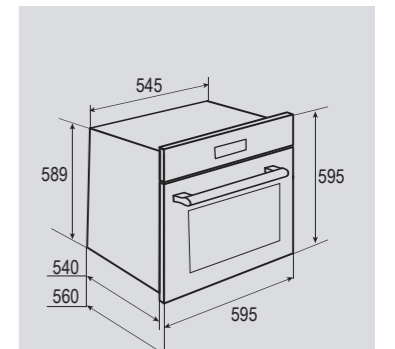

В КОМПЛЕКТЕ:

- Решётка ..... 1 шт.
- Противень..... 2 шт.

Цвет: Черный
Объем духовки: 67 л.
Ширина: 60 см.