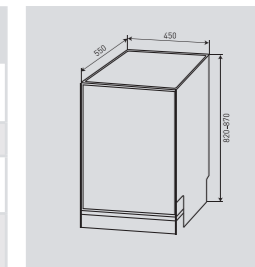

ВНИМАНИЕ! Декоративная лицевая панель **НЕ ВХОДИТ** в комплект поставки

STYLE DW 69.4508 X

Полновстраиваемая посудомоечная машина

Технические характеристики DW 69.4508 X	
Вместимость	10 комплектов посуды
Расход воды	9 л/цикл
Цвет	Нержавеющая сталь
Размеры (ШхГхВ) мм	450 x 550 x 820