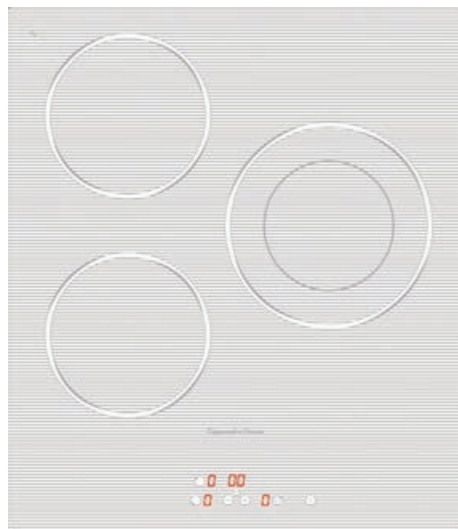

SLIMLINE CNS 302.45 WX

Независимая стеклокерамическая поверхность