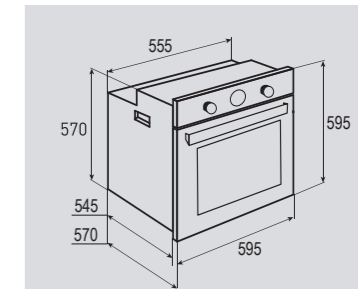

В КОМПЛЕКТЕ:

- Решётка ..... 1 шт.
- Противень ..... 2 шт.

Цвет: Слоновая кость
Объем духовки: 64 л.
Ширина: 60 см.