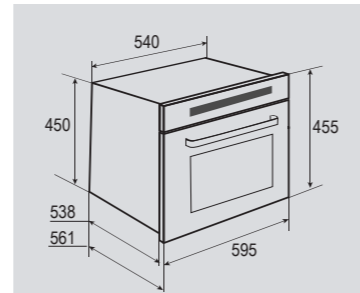

ПРОГРАММЫ РАБОТЫ:

1	жарка	5	дрожжевое тесто
2	кондитерские изделия	6	хлеб
3	выпечка	7	пицца
4	мучные изделия		

В КОМПЛЕКТЕ:

- Решётка 1 шт.
- Противень..... 1 шт.

Цвет: Нержавеющая сталь
Объем духовки: 40 л.
Ширина: 60 см.