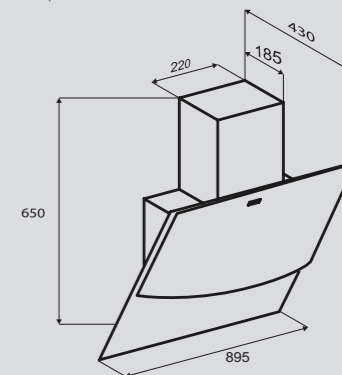

Цвета:
B – чёрный
W – белый

WWW.ZIGMUNDSHTAIN.RU

K 221.61 B
K 221.61 W

Ширина: 60 см.

**K 221.91 B**
K 221.91 W

Ширина: 90 см.

WWW.ZIGMUNDSHTAIN.RU

STYLE K 266.61/91 S