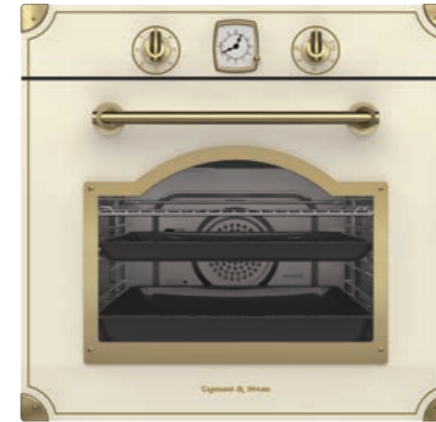

В КОМПЛЕКТЕ:

- Решётка 1 шт.
- Противень..... 2 шт.

Цвет: Антрацит
Объем духовки: 62 л.
Ширина: 60 см.

COUNTRY EN 113.722 X

Электрическая
мультифункциональная духовка

**НОВИНКА****ОБЩИЕ ПАРАМЕТРЫ:**

- Класс энергопотребления A
- Тангенциальное охлаждение
- Доводчик открытия и закрытия дверцы
- Тройное легкосъемное стекло дверцы
- Холодный фронт
- Панорамное внутреннее стекло дверцы Smart Eye
- Аналоговый программатор
- Хромированные боковые направляющие
- Телескопические направляющие
- Металлическая ручка дверцы и ручки управления
- Серая эмаль лёгкой очистки