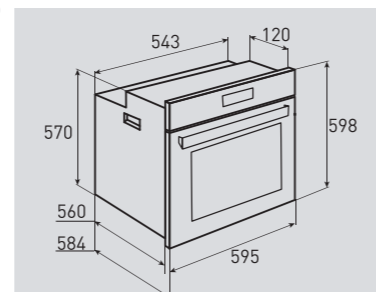

В КОМПЛЕКТЕ:

- Решётка 1 шт.
- Противень 2 шт

Цвет: Белый
Объем духовки: 67 л.
Ширина: 60 см.**COUNTRY** EN 107.611 AЭлектрическая
мультифункциональная духовка**ОБЩИЕ ПАРАМЕТРЫ:**

- Класс энергопотребления A
- Тангенциальное охлаждение
- Электронный программатор
- Панорамное внутреннее стекло дверцы Smart Eye
- Тройное легкоъемное стекло дверцы
- Легкоъемное стекло дверцы
- Холодный фронт
- Хромированные боковые направляющие
- Телескопические направляющие Hettich
- Эмаль лёгкой очистки
- Металлические ручки управления и дверцы духовки
- Доводчик закрытия дверцы