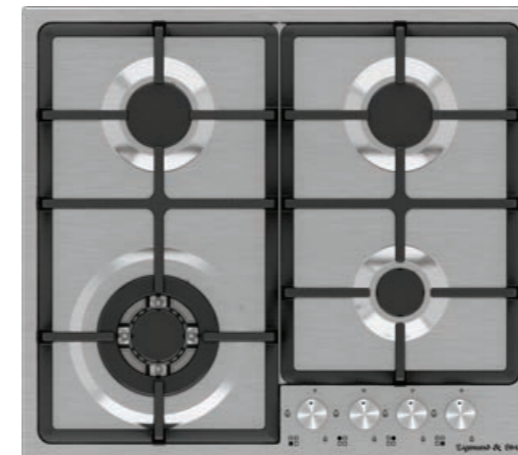

PRIMARY GN 88.61 S

Встраиваемая
газовая поверхность