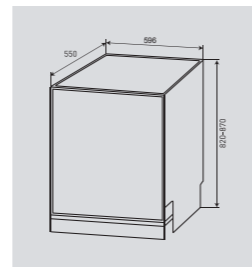

ОБЩИЕ ПАРАМЕТРЫ:

- Класс энергопотребления - A++
- Класс мытья: A
- Класс сушки - A
- 9 программ мытья:
  - ополаскивание, 15 минут
  - экономичная (50 градусов, 162 минуты)
  - быстрая (40 градусов, 30 минут)
  - супер (60 градусов, 55 минут)
  - авто-деликатная (30-50 градусов, 64-92 минуты)
  - авто-обычная (50-60 градусов, 100-127 минут)
  - авто-интенсивная (60-70 градусов, 111-183 минуты)
  - гигиеническая (60 градусов, 123 минуты)
  - гигиеническая (70 градусов, 161 минута)
- Аквастоп
- Защита нагревателя
- Скрытый нагревательный элемент
- 3 разбрызгивателя

- Верхняя корзина для столовых приборов
- Освещение в 2 режимах
- Сенсор загрязнённости
- Функция отложенного старта до 19 часов
- Половинная загрузка с 3 способами загрузки посуды
- Автоматика «3 в 1»
- Широкий цифровой дисплей индикации
- Индикатор нехватки соли и ополаскивателя
- Регулируемая по высоте верхняя корзина
- Турбосушка
- Автоматическая настройка жёсткости воды
- Уровень шума 47 дБ

ВНИМАНИЕ! Декоративная лицевая панель **НЕ ВХОДИТ** в комплект поставки