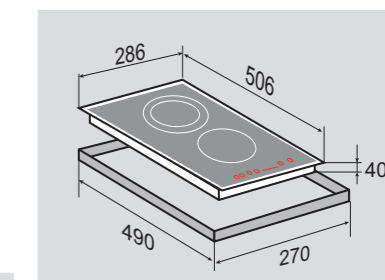

2 ЭЛЕМЕНТА HI LIGHT:

1 элемент	1200 Вт
1 элемент	700 / 1700 Вт

ВНЕШНИЕ ХАРАКТЕРИСТИКИ:

- Керамическое стекло
- Легкий доступ снизу для сервисных работ

Цвет: Белый
Ширина: 30 см.**SLIMLINE CNS 302.30 BX**

Независимая стеклокерамическая поверхность «Домино»