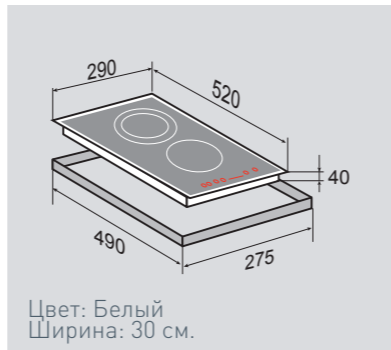

ВНЕШНИЕ ХАРАКТЕРИСТИКИ:

- Скошенное стекло с фаской со всех сторон
- Лёгкий доступ снизу для сервисных работ

Цвет: Белый
Ширина: 30 см.