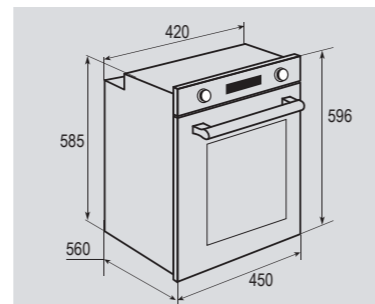

В КОМПЛЕКТЕ:

- Решётка ..... 1 шт.
- Глубокий противень ..... 1 шт.
- Маленький противень ..... 1 шт.
- Держатель противня ..... 1 шт.