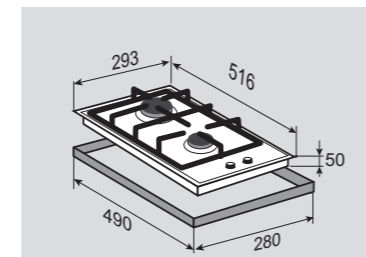

ВНЕШНИЕ ХАРАКТЕРИСТИКИ:

- Стекло Schott
- Скошенные края стекла
- Чугунная решетка
- Матовые колпачки горелок

Цвет: Белый
Ширина: 30 см.