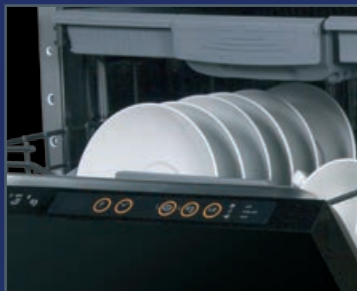

Цвета:

- B – Черный
- S – Нержавеющая сталь
- W – Белый

Zigmund & Shtain

ПОСУДОМОЕЧНЫЕ
МАШИНЫ

ПОСУДОМОЕЧНЫЕ МАШИНЫ

Прогрессивные технологии, эргономичность и дизайн – первые параметры, на которые необходимо обращать внимание при выборе кухонной техники. Встраиваемая бытовая техника Zigmund & Shtain – это multifunctional современные приборы, которые помогут создать единый гармоничный стиль и преобразить дизайнерское оформление вашего дома.