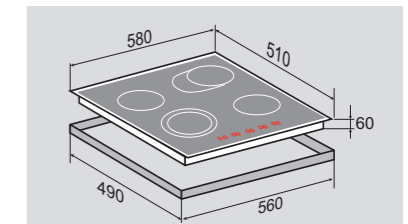

Ширина: 60 см.