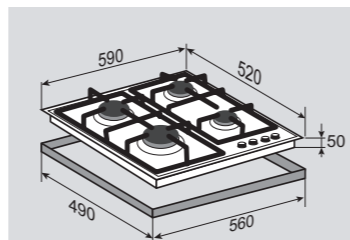

ВНЕШНИЕ ХАРАКТЕРИСТИКИ:

- Чугунные решетки
- Матовые колпачки горелок

Цвет: Нержавеющая сталь
Ширина: 60 см.