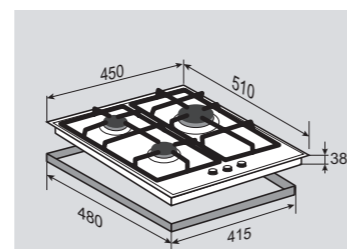

ВНЕШНИЕ ХАРАКТЕРИСТИКИ:

- Чугунная решетка
- Латунная фурнитура

Цвет: Антрацит
Ширина: 45 см.