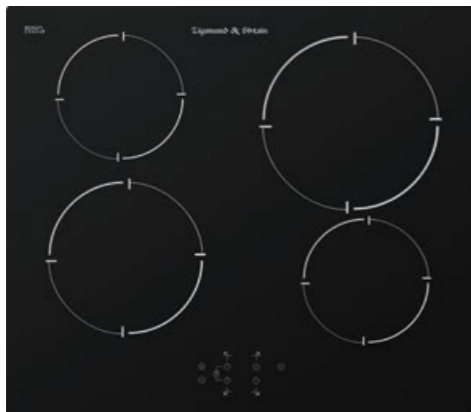

PRIMARY CNS 024.60 BX

Независимая стеклокерамическая поверхность