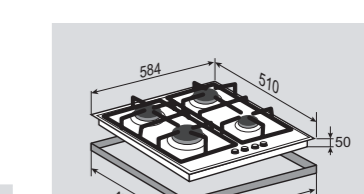

1 горелка	3400 Вт
2 горелки	1880 Вт
1 горелка	900 Вт

ВНЕШНИЕ ХАРАКТЕРИСТИКИ:

- Закаленное стекло
- Чугунные решетки
- Матовые колпачки горелок

Цвет: Черный
Ширина: 60 см.

STYLE MN 175.61 WНезависимая поверхность
газ на стекле**ОБЩИЕ ПАРАМЕТРЫ:**