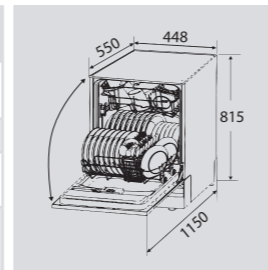

ОБЩИЕ ПАРАМЕТРЫ:

- Класс энергопотребления - A++
- Класс мытья - A
- Класс сушки - A
- 9 программ мытья:
  - 3 в 1 (50-65°C, 215 мин)
  - Авто (45-65°C, 150 мин)
  - Интенсивная (50-70°C, 175 мин)
  - Обычная (45-65°C, 185 мин)
  - Экономичная (45-55°C, 220 мин)
  - Стекло (40-60°C, 130 мин)
  - 90 минут (65°C, 90 мин)
  - Быстрая (45-55°C, 30 мин)
  - Замачивание (15 мин)
- Возможность изменения программы после запуска
- Возможность добавления посуды после запуска
- Фирменные ручки корзин
- Широкий дисплей с индикацией режимов работы, кодов ошибок

WWW.ZIGMUNDSHTAIN.RU