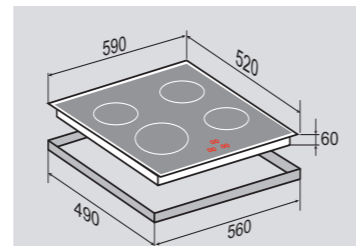

Цвет: Рисунок на стекле
Ширина: 60 см.