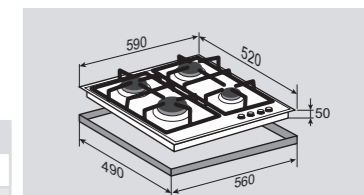

ВНЕШНИЕ ХАРАКТЕРИСТИКИ:

- Закаленное стекло
- Чугунные решетки
- Матовые колпачки горелок

Цвет: Бежевый
Ширина: 60 см.