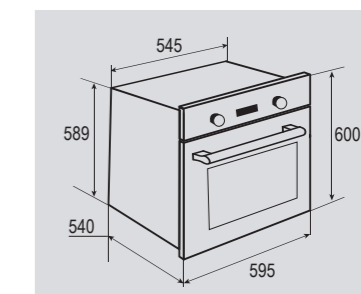

В КОМПЛЕКТЕ:

- Решётка ..... 2 шт.
- Противень..... 1 шт.

Цвет: Черный
Объем духовки: 60 л.
Ширина: 60 см.