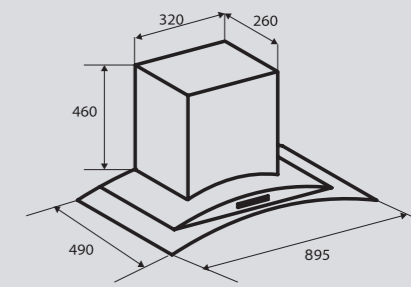

Ширина: 60 см.

K 296.91 B
K 296.91 S
K 296.91 W

Ширина: 90 см.