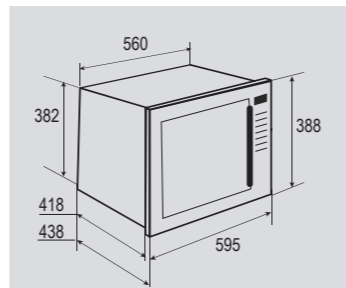

В КОМПЛЕКТЕ:

- Решетка для гриля..... 1шт.