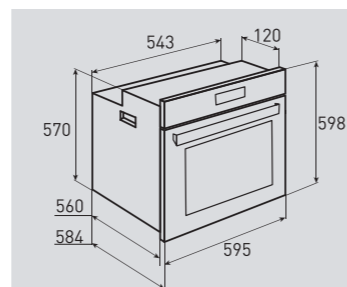

В КОМПЛЕКТЕ:

- Решётка ..... 1 шт.
- Противень ..... 2 шт.