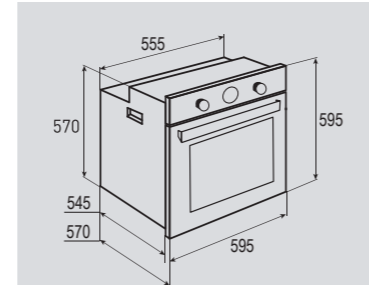

В КОМПЛЕКТЕ:

- Решётка ..... 1 шт.
- Противень ..... 2 шт.

Цвет: Медь
Объем духовки: 64 л.
Ширина: 60 см.