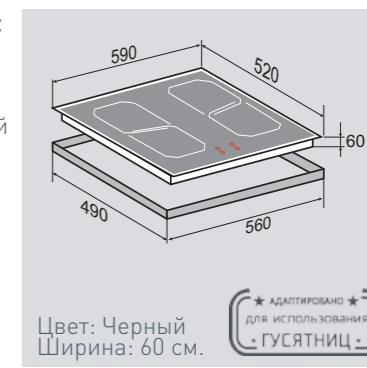

Цвет: Черный
Ширина: 60 см.