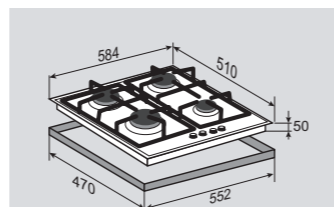

ВНЕШНИЕ ХАРАКТЕРИСТИКИ:

- Закаленное стекло
- Чугунные решетки
- Матовые колпачки горелок