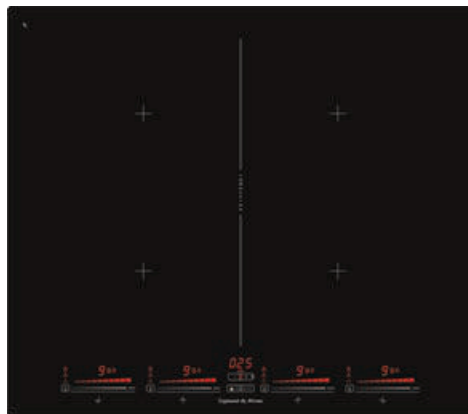

HI-TECH CIS 321.60 BX

Независимая индукционная
стеклокерамическая поверхность

4 ИНДУКЦИОННЫХ ЭЛЕМЕНТА:

4 элемента / бустер 2100 Вт /3700 Вт

ОБЩИЕ ПАРАМЕТРЫ:

- Бустер нагрева на каждый элемент
- Объединение всех зон попарно и в одну большую («общий мост»)
- Возможность установки в каждой зоне одной из 3-х предустановленных температур: 42, 70, 93 °С.
- 9 уровней нагрева
- Таймер на каждый элемент
- Функция паузы/возобновления
- Фронтальное сенсорное управление слайдером
- Индивидуальное управление каждой зоной нагрева
- Автоматическое определение размера посуды
- Индикация остаточного тепла
- Эко-режим (разогрев с оптимальной мощностью)
- Блокировка клавиатуры от детей
- Защита от перегрева
- Защита от перелива
- Цифровая индикация работы
- Вентилятор охлаждения корпуса
- Керамическое стекло

ВНЕШНИЕ ХАРАКТЕРИСТИКИ:

- Керамическое стекло
- Фигурное стекло с фронтальной ложбинкой
- Фронтальное сенсорное управление слайдером
- Легкий доступ снизу для сервисных работ