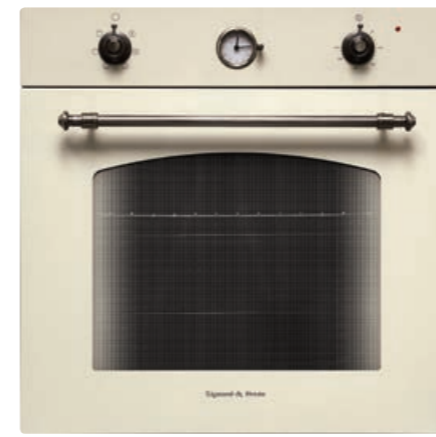

COUNTRY EN 107.611 X

Электрическая
мультифункциональная духовка