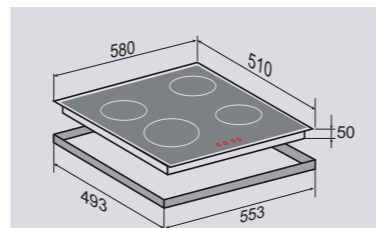

ВНЕШНИЕ ХАРАКТЕРИСТИКИ:

- Керамическое стекло
- Легкий доступ снизу для сервисных работ

Цвет: Черный
Ширина: 60 см.