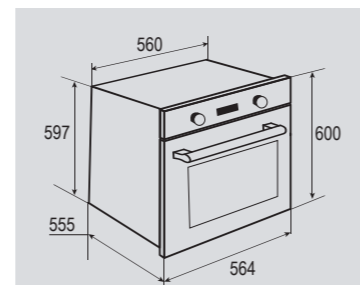

В КОМПЛЕКТЕ:

- Решётка ..... 1 шт.
- Противень..... 1 шт.