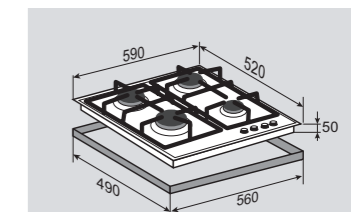

ВНЕШНИЕ ХАРАКТЕРИСТИКИ:

- Стекло Schott
- Скошенные края стекла
- Чугунные решетки
- Матовые колпачки горелок

Цвет: Бежевый
Ширина: 60 см.