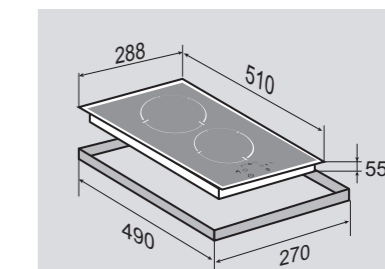

2 ЭЛЕМЕНТА HI LIGHT:

1 элемент	1800 Вт
1 элемент	1200 Вт

ВНЕШНИЕ ХАРАКТЕРИСТИКИ:

- Стеклокерамика Shott Ceran
- Легкий доступ снизу для сервисных работ

Цвет: Черный
Ширина: 30 см.

ВАРОЧНЫЕ ПОВЕРХНОСТИ ГАЗОВЫЕ