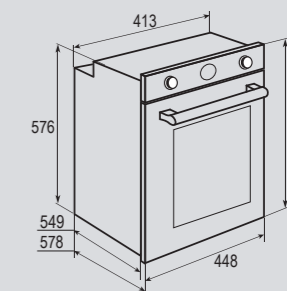

В КОМПЛЕКТЕ:

- Решётка ..... 1 шт.
- Противень ..... 1 шт.

Цвет: Медь
Объем духовки: 43 л.
Ширина: 45 см.