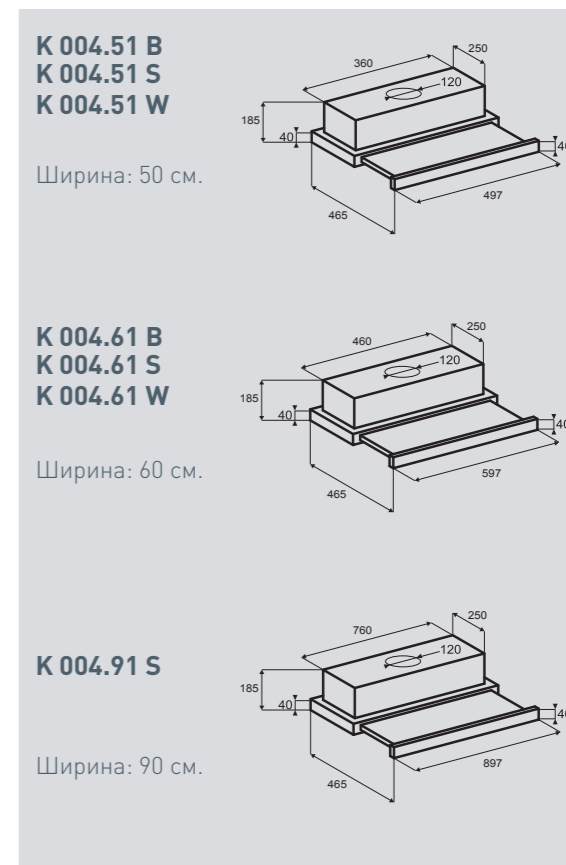

ОБЩИЕ ПАРАМЕТРЫ:

- Ширина: 50 см, 60 см и 90 см
- Управление: кнопочное переключение
- 3 скорости работы
- Режимы: отвод/рециркуляция
- Производительность: 550 м³/час
- Освещение: лампы накаливания, 2x28 Вт
- Уровень шума: 55 дБ
- Диаметр воздуховода -120 мм

Цвета:

- B – Черный
- S – Нержавеющая сталь
- W – Белый