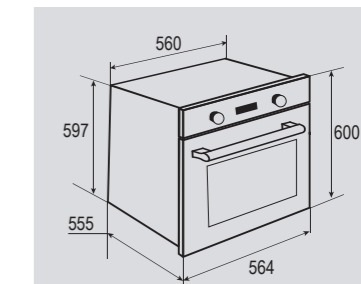

В КОМПЛЕКТЕ:

- Решётка ..... 1 шт.
- Противень..... 1 шт.

Цвет: Бежевый
Объем духовки: 60 л.
Ширина: 60 см.