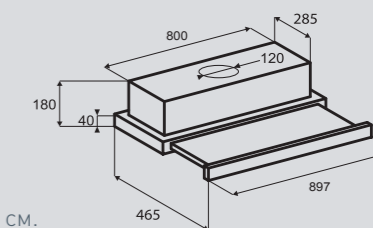

Цвета:

- В – Черный
- S – Нержавеющая сталь
- W – Белый
- X – Бежевый

K 002.51 B
K 002.51 W

Ширина: 50 см.

K 002.61 B
K 002.61 W
K 002.61 X

Ширина: 60 см.

K 002.91 S

Ширина: 90 см.