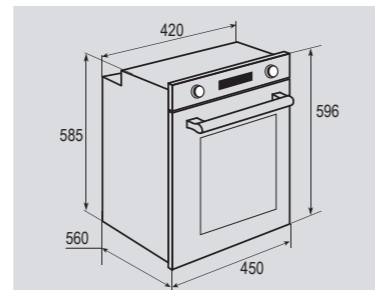

В КОМПЛЕКТЕ:

- Решётка ..... 1 шт.
- Глубокий противень ..... 1 шт.
- Маленький противень ..... 1 шт.
- Держатель противня ..... 1 шт.