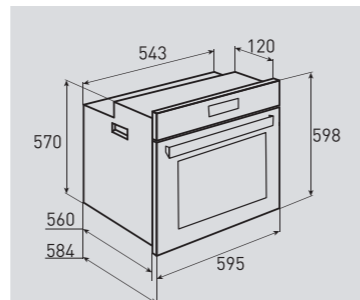

В КОМПЛЕКТЕ:

- Решётка ..... 1 шт.
- Противень..... 2 шт.