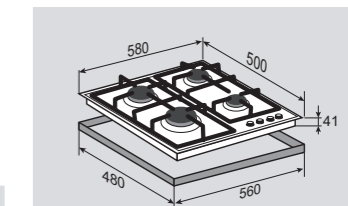

ВНЕШНИЕ ХАРАКТЕРИСТИКИ:

- Чугунные решётки
- Латунная фурнитура

Цвет: Антрацит
Ширина: 60 см.