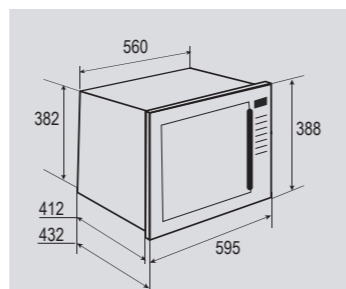

В КОМПЛЕКТЕ:

- Решетка для гриля..... 1шт.

Цвет: Черный
Объем: 25 л.
Ширина: 60 см.

STYLE BMO 13.252 W

Встраиваемая
микроволновая печь

РЕЖИМЫ РАБОТЫ:

1	СВЧ
2	гриль
3	разморозка
4	СВЧ+гриль 18/15
5	СВЧ+гриль 12/21