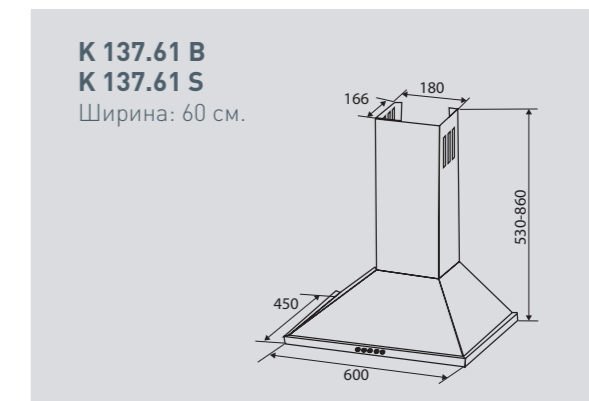

K 137.61 B
K 137.61 S

Ширина: 60 см.