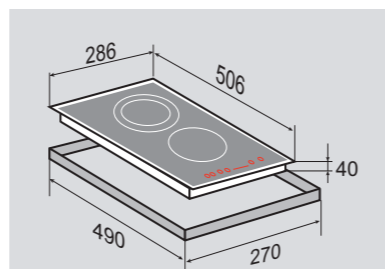

ВНЕШНИЕ ХАРАКТЕРИСТИКИ:

- Керамическое стекло
- Лёгкий доступ снизу для сервисных работ

Цвет: Черный
Ширина: 30 см.