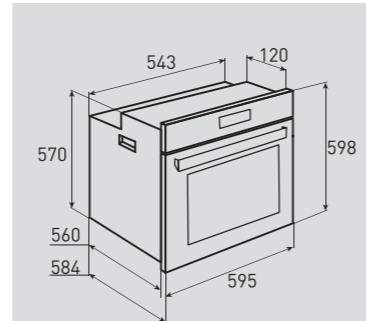

В КОМПЛЕКТЕ:

- Решётка ..... 1 шт.
- Противень..... 2 шт.

Цвет: Белый
Объем духовки: 67 л.
Ширина: 60 см.