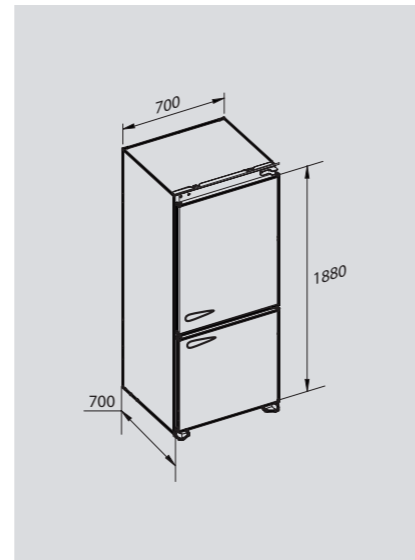

МОРОЗИЛЬНАЯ КАМЕРА:

- Функция Frost Free
- Автоматическое размораживание
- 3 выдвижных ящика
- Отделение для льда
- Габариты (ШхГхВ): 700x700x1880 мм