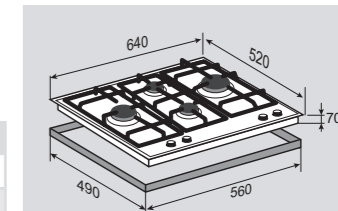

ВНЕШНИЕ ХАРАКТЕРИСТИКИ:

- Дизайн Eclipse
- Закаленное стекло
- Матовые колпачки горелок

Цвет: Черный
Ширина: 64 см.