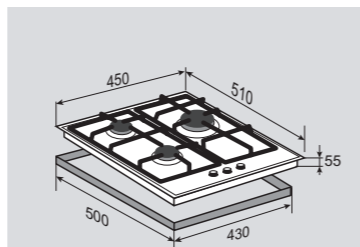

ВНЕШНИЕ ХАРАКТЕРИСТИКИ:

- Чугунная решетка

Цвет: Белый
Ширина: 45 см.