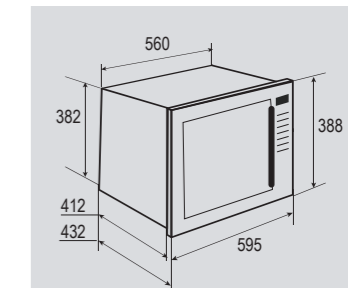

В КОМПЛЕКТЕ:

- Решетка для гриля..... 1шт.

Цвет: Белый
Объем: 25 л.
Ширина: 60 см.

Zigmund & Shtain

ХОЛОДИЛЬНИКИ

ХОЛОДИЛЬНИКИ

Zigmund & Shtain

COUNTRY FR 10.1857 X