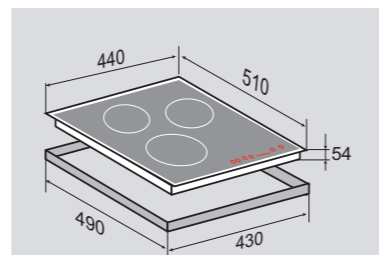

Цвет: Черный
Ширина: 45 см.