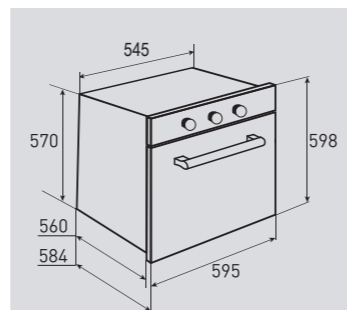

В КОМПЛЕКТЕ:

- Решётка ..... 1 шт.
- Противень..... 2 шт.
- Переходники для разных типов газа

Цвет: Черный
Объем духовки: 67 л.
Ширина: 60 см.