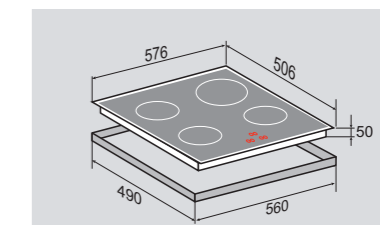

ВНЕШНИЕ ХАРАКТЕРИСТИКИ:

- Керамическое стекло
- Легкий доступ снизу для сервисных работ

Цвет: Черный
Ширина: 60 см.**STYLE** CIS 299.60 WXНезависимая индукционная
стеклокерамическая поверхность

4 ИНДУКЦИОННЫХ ЭЛЕМЕНТА: