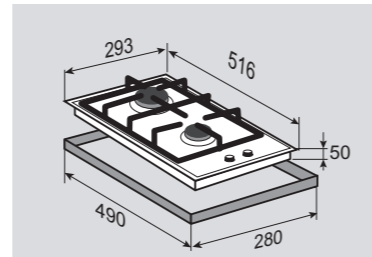

1 горелка	3000 Вт
1 горелка	1000 Вт

ВНЕШНИЕ ХАРАКТЕРИСТИКИ:

- Стекло Schott
- Скошенные края стекла
- Чугунная решетка
- Матовые колпачки горелок

Цвет: Черный
Ширина: 30 см.

SLIMLINE MN 115.31 W

Независимая поверхность «Домино»