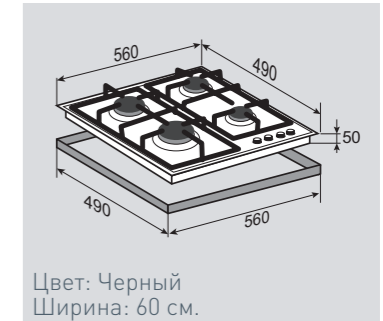

ВНЕШНИЕ ХАРАКТЕРИСТИКИ:

- Чугунные решетки
- Матовые колпачки горелок