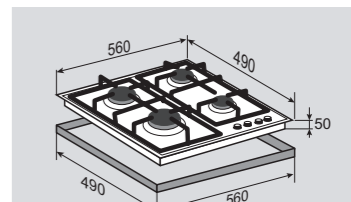

ВНЕШНИЕ ХАРАКТЕРИСТИКИ:

- Чугунные решетки
- Матовые колпачки горелок

Цвет: Бежевый
Ширина: 60 см.