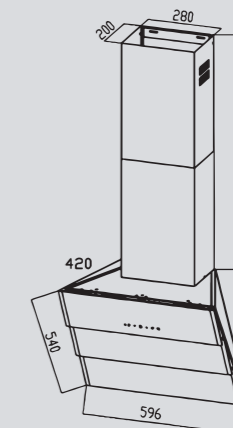

K 219.61V

Ширина: 60 см.

WWW.ZIGMUNDSHTAIN.RU