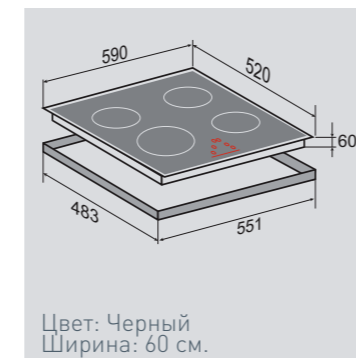

ECLIPSE CIS 162.60 DK

Независимая индукционная
стеклокерамическая поверхность

4 ИНДУКЦИОННЫХ ЭЛЕМЕНТА:

1 элемент / бустер	2300 Вт /3000 Вт
1 элемент / бустер	1400 Вт/2000 Вт
2 элемента	1400 Вт

ОБЩИЕ ПАРАМЕТРЫ:

- 2 бустера
- Объединение двух зон слева в одну большую («мост»)
- 9 уровней нагрева
- 3 таймера конфорок с отключением
- Таймер для варки яиц
- Поддержание температуры 70°C
- Функция паузы/возобновления
- Цифровая индикация работы
- Индикация остаточного тепла
- Блокировка клавиатуры от детей
- Защита от неправильного подключения к 400 В
- Автоматическое определение размера посуды и адаптация мощности
- Автоматическая защита от перегрева, перелива, нечаянного старта
- Технология для исключения помех от освещения вытяжки и ручки кастрюли
- Скребок для очистки стекла

ВНЕШНИЕ ХАРАКТЕРИСТИКИ:

- Скошенное стекло с фаской со всех сторон
- Фигурное стекло с фронтальной ложбинкой
- Фронтальное сенсорное управление слайдером
- Легкий доступ снизу для сервисных работ

HI-ТЕСН CIS 179.60 BX

Независимая индукционная
стеклокерамическая поверхность

4 ИНДУКЦИОННЫХ ЭЛЕМЕНТА:

1 элемент / бустер	2300 Вт /3000 Вт
1 элемент / бустер	1400 Вт/2000 Вт
2 элемента	1400 Вт

ОБЩИЕ ПАРАМЕТРЫ:

- 2 бустера
- Фронтальное сенсорное управление слайдером
- 9 уровней нагрева
- 3 таймера конфорок с отключением
- Таймер для варки яиц
- Поддержание температуры 70°C
- Функция паузы/возобновления
- Цифровая индикация работы
- Индикация остаточного тепла
- Блокировка клавиатуры от детей
- Защита от неправильного подключения к 400В
- Автоматическое определение размера посуды и адаптация мощности
- Автоматическая защита от перегрева, перелива, нечаянного старта
- Технология для исключения помех от освещения вытяжки и ручки кастрюли
- Скребок для очистки стекла