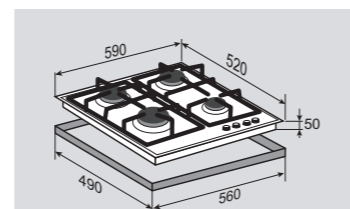

ВНЕШНИЕ ХАРАКТЕРИСТИКИ:

- Стекло Schott
- Скошенные края стекла
- Чугунные решетки
- Матовые колпачки горелок

Цвет: Черный
Ширина: 60 см.