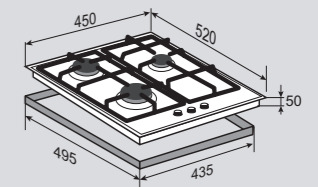

ВНЕШНИЕ ХАРАКТЕРИСТИКИ:

- Стекло Schott
- Скошенные края стекла
- Чугунная решетка

Цвет: Черный
Ширина: 45 см.