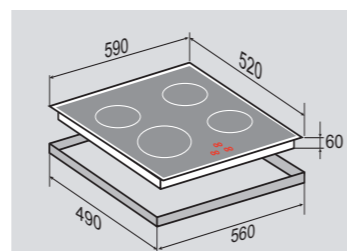

ВНЕШНИЕ ХАРАКТЕРИСТИКИ:

- Керамическое стекло
- Лёгкий доступ снизу для сервисных работ

Цвет: Белый
Ширина: 60 см.