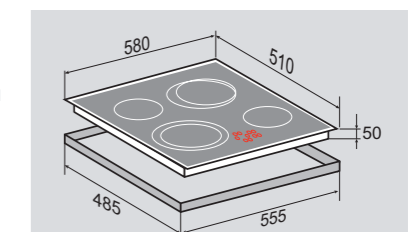

Цвет: Черный
Ширина: 60 см.