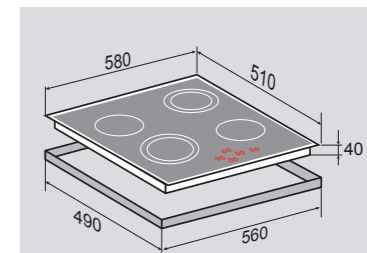

ВНЕШНИЕ ХАРАКТЕРИСТИКИ:

- Керамическое стекло

Цвет: Черный
Ширина: 60 см.**STYLE** CNS 269.60 BX

Независимая стеклокерамическая поверхность

4 ЭЛЕМЕНТА HI LIGHT:

2 элемента	1200 Вт
1 элемент	700 Вт/2100 Вт
1 элемент	600 Вт/1700 Вт