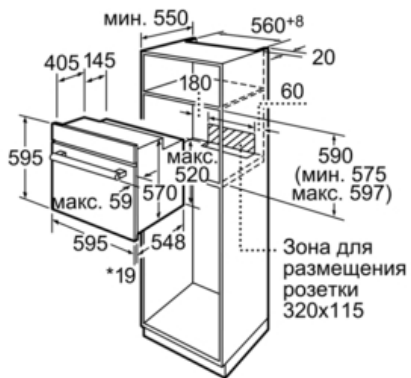

Цвет фронтальной панели :	нержавеющая сталь
Встраиваемый/ свободностоящий :	Встроенный
Встроенная система очистки :	Нет
Размеры ниши для встр. (мм) :	575-597 x 560 x 550
Размеры прибора (мм) :	595 x 595 x 548
Материал панели управления :	Metal
Материал двери :	стекло
Вес нетто (кг) :	31,0
Полезный объем(л) :	66
Виды нагрева :	Circulating air, Conventional heat, Full width variable grill, Hot air grilling
Материал 1 духового шкафа :	Покрытие эмалью
Температурный контроль :	механический
Количество :	1
Сертификат соответствия :	CE, KEMA
Длина сетевого кабеля (см) :	100
EAN-код :	4242002810362
Number of cavities (2010/30/EC) :	1
Класс энергопотребления NEW (2010/30/EC) :	A
Energy consumption per cycle conventional (2010/30/EC) :	0,96
Energy consumption per cycle forced air convection (2010/30/EC) :	0,88
Energy efficiency index (2010/30/EC) :	106,0
Мощность подключения к электроэнергии (Вт) :	2800
Предохранители (A) :	13
Напряжение (В) :	220-240
Частота (Гц) :	60; 50
Тип штепсельной вилки :	Gardy plug w/ earthing

Принадлежности

- 1 x Комбинированная решетка
- 1 x Универсальный противень

4 242002 810362

Серия | 2 Встраиваемые плиты/ духовые шкафы

HBN211E4 нерж.сталь

Встраиваемый духовой шкаф

- Система Multifunction (режимов нагрева 4: конвекция, Vario-гриль большой площади нагрева, Гриль с конвекцией, Верхний/нижний жар)
-
- XXL-духовка объемом 67 л
- Эмаль легкой очистки
- Освещение духовки 40 Вт
- Система охлаждения прибора
- Внутренняя сторона двери полностью из стекла
- Съёмная дверца духового шкафа
- Электрический кабель с вилкой
- на 10% (0.89 кВт/ч) экономичнее, чем стандартное значение (0.99 кВт/ч), соответствующее классу энергопотребления А

Серия | 2 Встраиваемые плиты/ духовые шкафы

HBN211E4 нерж.сталь Встраиваемый духовой шкаф

*При металлической фронтальной панели 20 мм
Размеры в мм

*При металлической фронтальной панели 20 мм
Размеры в мм