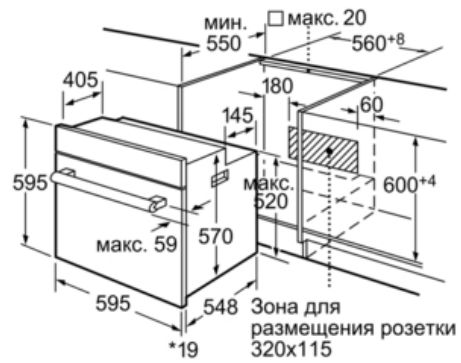

Цвет фронтальной панели :	нержавеющая сталь
Встраиваемый/ свободностоящий :	Встроенный
Встроенная система очистки :	Нет
Размеры ниши для встр. (мм) :	575-597 x 560 x 550
Размеры прибора (мм) :	595 x 595 x 548
Материал панели управления :	Metal
Материал двери :	стекло
Вес нетто (кг) :	31,0
Полезный объем(л) :	66
Виды нагрева :	Circulating air, Conventional heat, Full width variable grill, Hot air grilling
Материал 1 духового шкафа :	Покрытие эмалью
Температурный контроль :	механический
Количество :	1
Сертификат соответствия :	CE, KEMA
Длина сетевого кабеля (см) :	100
EAN-код :	4242002810362
Number of cavities (2010/30/EC) :	1
Класс энергопотребления NEW (2010/30/EC) :	A
Energy consumption per cycle conventional (2010/30/EC) :	0,96
Energy consumption per cycle forced air convection (2010/30/EC) :	0,88
Energy efficiency index (2010/30/EC) :	106,0
Мощность подключения к электроэнергии (Вт) :	2800
Предохранители (A) :	13
Напряжение (В) :	220-240
Частота (Гц) :	60; 50
Тип штепсельной вилки :	Gardy plug w/ earthing

Принадлежности

- 1 x Комбинированная решетка
- 1 x Универсальный противень

4 242002 810362

Серия | 2 Встраиваемые плиты/ духовые шкафы

HBN211E4 нерж.сталь

Встраиваемый духовой шкаф

- Система Multifunction (режимов нагрева 4: конвекция, Vario-гриль большой площади нагрева, Гриль с конвекцией, Верхний/нижний жар)
-
- XXL-духовка объемом 67 л
- Эмаль легкой очистки
- Освещение духовки 40 Вт
- Система охлаждения прибора
- Внутренняя сторона двери полностью из стекла
- Съёмная дверца духового шкафа
- Электрический кабель с вилкой
- на 10% (0.89 кВт/ч) экономичнее, чем стандартное значение (0.99 кВт/ч), соответствующее классу энергопотребления А

Серия | 2 Встраиваемые плиты/ духовые шкафы

HBN211E4 нерж.сталь Встраиваемый духовой шкаф

*При металлической фронтальной панели 20 мм
Размеры в мм

*При металлической фронтальной панели 20 мм
Размеры в мм