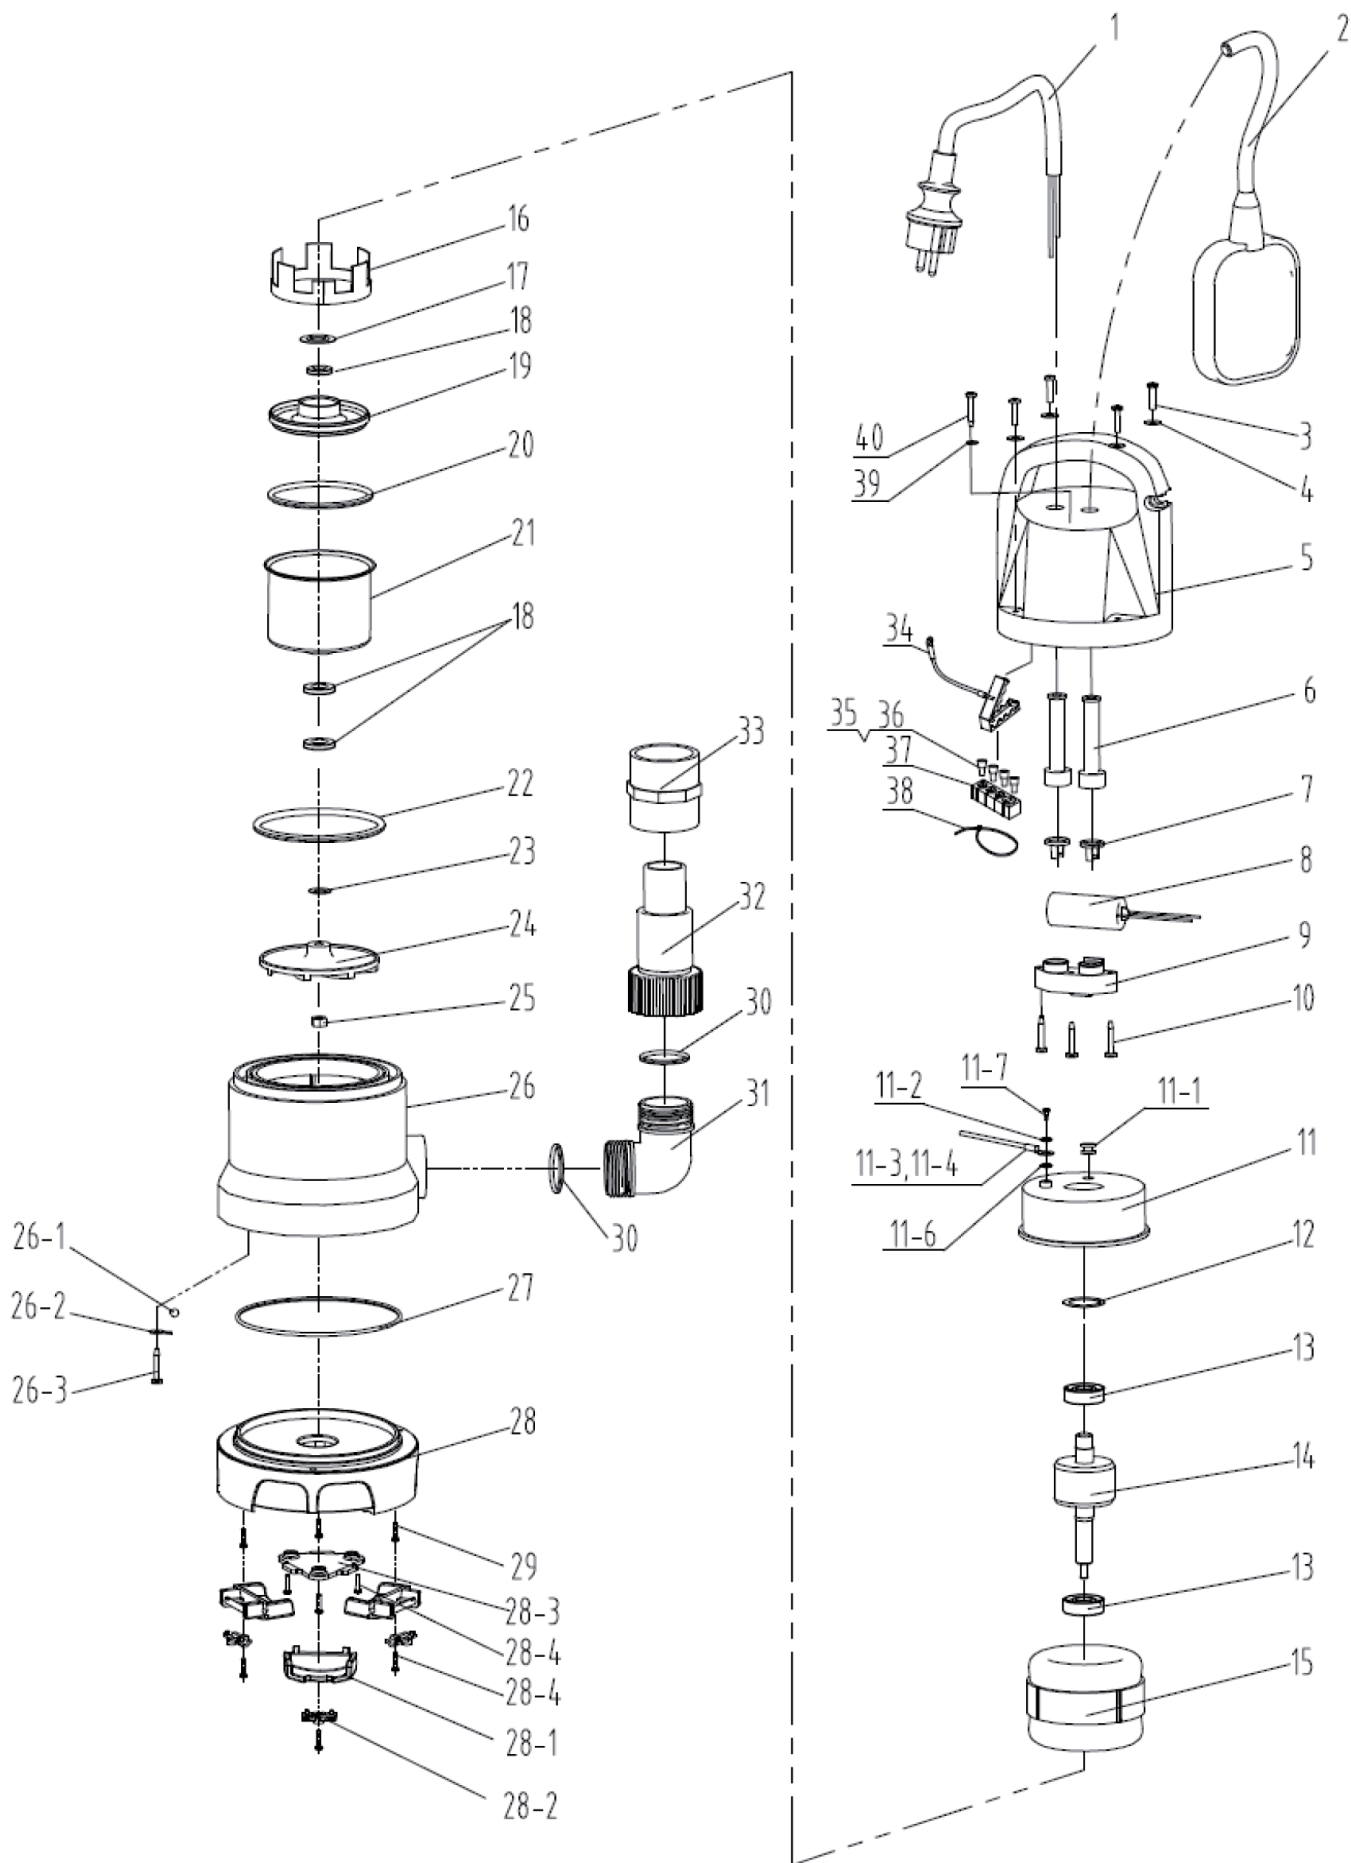

Эл. насос центроб. «Калибр НПЦ-1000/5/35Т» (Aqua Line)

**Эл. насос центроб.
«Калибр НПЦ-1000/5/35Т» (Aqua Line)**

Поз.	Наименование	Артикул	Поз.	Наименование	Артикул
1	Кабель питания 3×0,75мм ² с вилкой L=10м	НПЦ1000/5/35Т(Ж).01	20	Кольцо резиновое Ø84×3.65	НПЦ1000/5/35Т(Ж).20
2	Выключатель поплавковый Lкаб=350мм Øкаб=9,5мм	У00541	21	Стакан статора	НПЦ1000/5/35Т(Ж).21
3	Винт ST4,5×30	НПЦ1000/5/35Т(Ж).03	22	Кольцо резиновое Ø90×4,8	У00562
4	Шайба 5	НПЦ1000/5/35Т(Ж).04	23	Шайба регулировочная 8×20×0,5	У02823
5	Крышка насоса	У07280	24	Крыльчатка (8 лопастей)	У02819
6	Бандаж резиновый (для кабеля)	У00578	25	Гайка М8	НПЦ1000/5/35Т(Ж).25
6	Бандаж резиновый (для поплавка)	У00542	26	Корпус насоса	У04487
7	Втулка кабеля	НПЦ1000/5/35Т(Ж).07	26-1	Шарик стальной Ø6	У02599
7	Втулка кабеля	НПЦ1000/5/35Т(Ж).07	26-2	Шайба	НПЦ1000/5/35Т(Ж).26-2
8	Конденсатор 16 мкФ*450В (НОВ) (СВВ60) (провода)	У02806	26-3	Винт ST2.9×8.5	НПЦ1000/5/35Т(Ж).26-3
9	Держатель конденсатора	НПЦ1000/5/35Т(Ж).09	27	Кольцо резиновое Ø123×3	У00557
10	Винт	НПЦ1000/5/35Т(Ж).10	28	Корпус нагнетателя	НПЦ1000/5/35Т(Ж).28
11	Крышка двигателя	НПЦ1000/5/35Т(Ж).11	28-1	Ножка опорная	НПЦ1000/5/35Т(Ж).28-1
11-1	Сальник кабельный	НПЦ1000/5/35Т(Ж).11-1	28-3	Крышка нагнетателя	НПЦ1000/5/35Т(Ж).28-2
11-2	Шайба 4	НПЦ1000/5/35Т(Ж).11-2	28-2	Скоба	НПЦ1000/5/35Т(Ж).28-3
11-3	Провод монтажный	НПЦ1000/5/35Т(Ж).11-3	28-4	Винт ST4.2×13	НПЦ1000/5/35Т(Ж).28-4
11-4	Наконечник провода	НПЦ1000/5/35Т(Ж).11-4	29	Винт ST4.2×18	НПЦ1000/5/35Т(Ж).29
11-6	Шайба 4	НПЦ1000/5/35Т(Ж).11-6	30	Кольцо резиновое Ø37.5×3	У02807
11-7	Винт М 4×8	НПЦ1000/5/35Т(Ж).11-7	31	Патрубок угловой (серый)	У02808
12	Шайба волнистая	НПЦ1000/5/35Т(Ж).12	32	Штуцер выходной (серый)	У02809
13	Подшипник 6201-2Z	У00034	34	Клемма заземления	НПЦ1000/5/35Т(Ж).34
14	Якорь	НПЦ1000/5/35Т(Ж).14	35	Наконечник провода	НПЦ1000/5/35Т(Ж).35
15	Статор	НПЦ1000/5/35Т(Ж).15	36	Наконечник провода	НПЦ1000/5/35Т(Ж).36
15-21	Статор в сборе	У04893	37	Клеммник	НПЦ1000/5/35Т(Ж).37
16	Проставка	НПЦ1000/5/35Т(Ж).16	38	Стяжка пластмассовая	НПЦ1000/5/35Т(Ж).38
17	Шайба	НПЦ1000/5/35Т(Ж).17	39	Шайба	НПЦ1000/5/35Т(Ж).39
18	Сальник резиновый 12×24×4,5	У02821	40	Винт ST	НПЦ1000/5/35Т(Ж).40
19	Крышка алюминиевая	НПЦ1000/5/35Т(Ж).19			