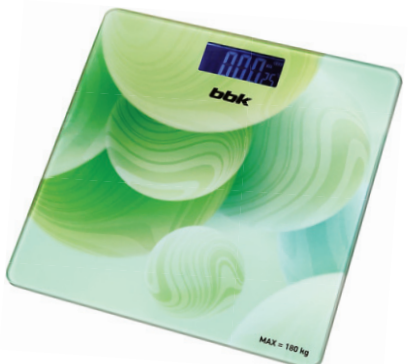

# ВЕСЫ НАПОЛЬНЫЕ BCS3003G

4 HIGH  
SENSORS

MAX WEIGHT

EASY TO CLEAN

SLIMSTYLE

AUTO  
ON/OFF

## ОСОБЕННОСТИ

- Платформа из закаленного стекла
- Безопасные углы платформы
- Удобный и большой ЖК-дисплей с LED-подсветкой
- Выбор единиц измерения: килограммы («kg»), фунты («lb»)
- Максимальный измеряемый вес: 180 кг
- Точность измерения: 100 г
- 4 усовершенствованных сенсора в платформе для максимально точного измерения веса
- Автоматическое отключение