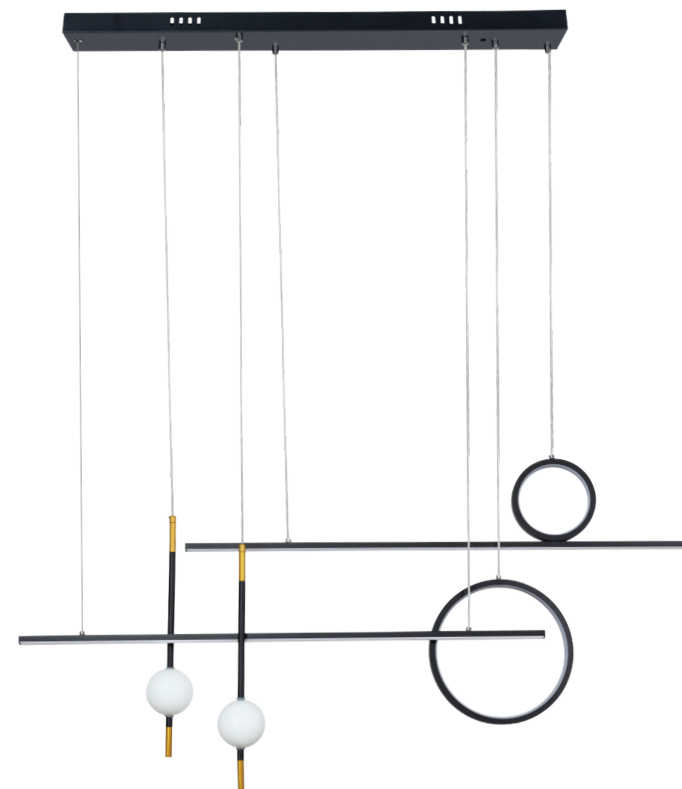

POLARIS

ПОТОЛОЧНЫЙ СВЕТИЛЬНИК

- Монохромная цветовая гамма
- Геометрия и минималистичный дизайн
- Возможность диммирования и регулирования цветовой температуры с 3000K до 5700K
- Пульт ДУ в комплекте

① Артикул: A2610SP-85BK
↔55 | ↓118
LED | 85W | 4400Lm
3000K - 5700K

POLARIS

НАСТЕННЫЙ СВЕТИЛЬНИК

- Монохромная цветовая гамма
- Геометрия и минималистичный дизайн
- Светодиодный источник света

- ① Артикул: A2604AP-7BK
Ø22 | 158
LED | 7W | 350Lm
4000K

- ② Артикул: A2604AP-7GO
Ø22 | 158
LED | 7W | 350Lm
4000K