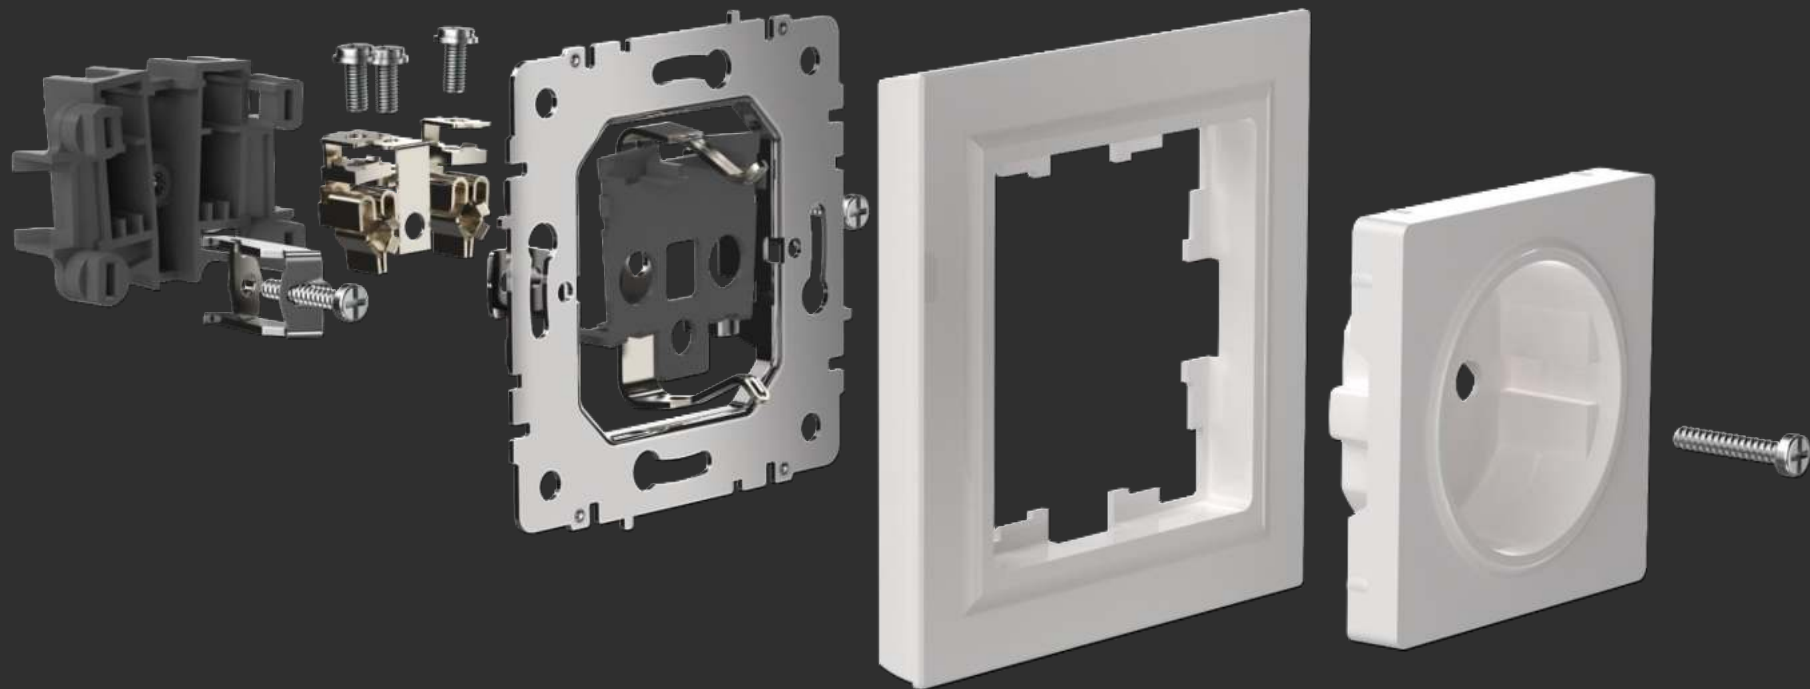

ЗАКАЛЕННОЕ СТЕКЛО

6 цветов стекла

- Одинарные и двойные
- С заземлением и без
- Со шторками и без
- IP20/IP44
- Механизм из поликарбоната
- Луженные контакты
- Винтовая группа в одной плоскости

- 1 кл / 2кл / 3 кл
- Проходные и перекрестные
- Качественная SMD подсветка
- Скрытое анкерное крепление
- Луженные контакты
- Серебряная контактная площадка
- Интуитивно понятная схема подключения

- Быстрая фиксация провода
- Лицевая панель на клипсах
- Наличие защитной шторки
- Удобная маркировка
- Подключение без инструментов

- До 3 гаджетов от одной зарядки
- Quick Charge – функция быстрой зарядки
- USB розетки без силовой для детских комнат
- Type C / Type A
- Широкий ассортимент

- Экран отображает температуру
- Регулировка температуры в доме и температуры пола
- 2 датчика температуры
- Температура регулируется вращением клавиши
- Устанавливается заподлицо с рамкой

- Удобный монтаж лицевой панели на клипсах
- Позволяет эстетично организовать распределение проводов
- Дает возможность сделать распредел. коробку в подрозетнике
- Красивая эргономика и дизайн

- От 1 до 4 постов
- Рамки 1 и 2 поста могут опционно быть с силиконовым уплотнителем
- Выполнены из высококачественного поликарбоната

Жилищное строительство

Коммерческое строительство

Социальная инфраструктура