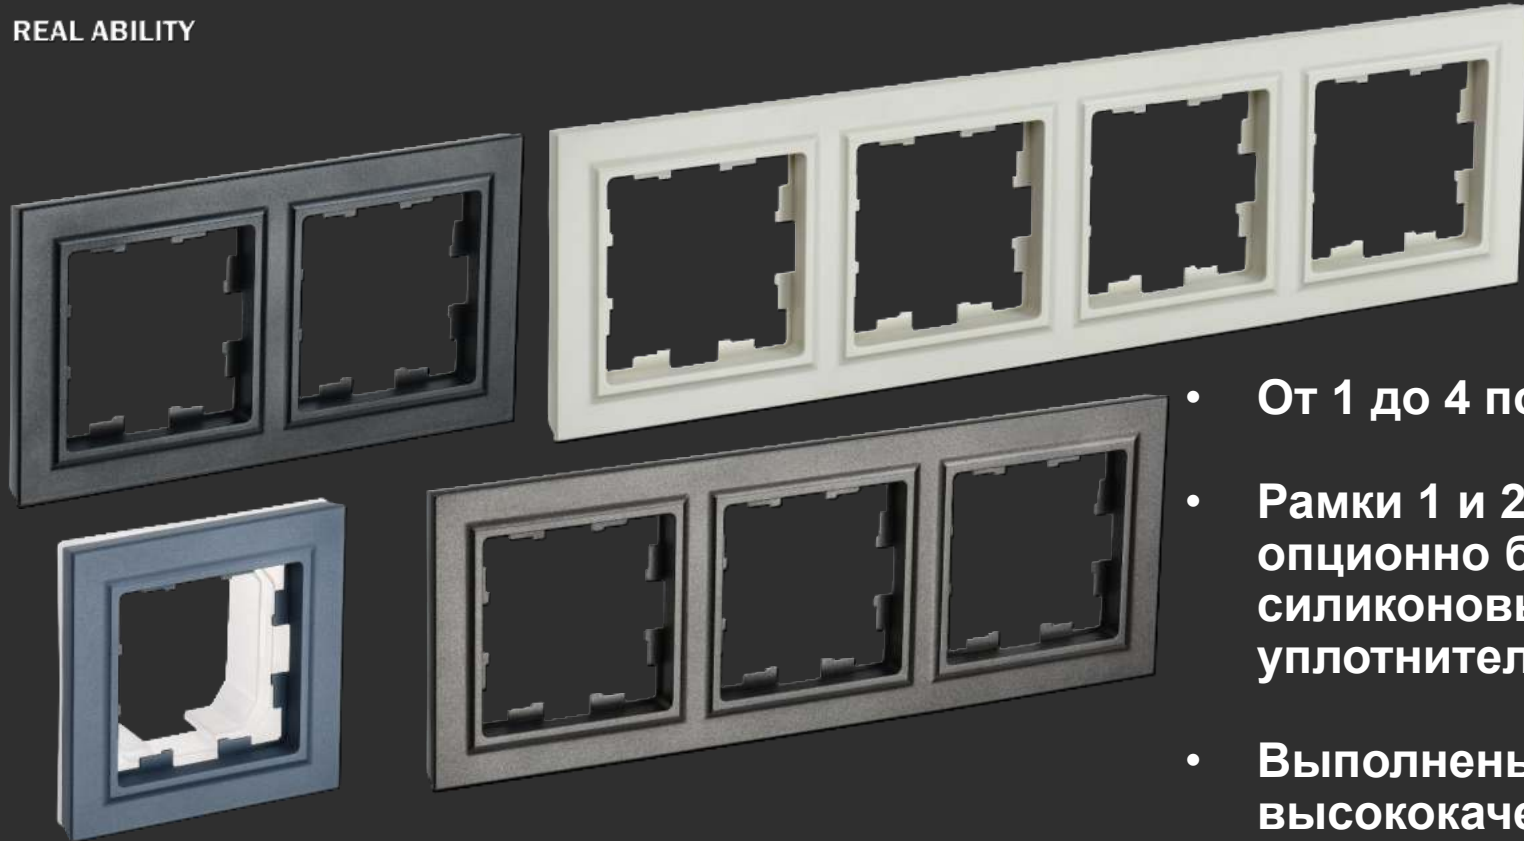

- Быстрая фиксация провода
- Лицевая панель на клипсах
- Наличие защитной шторки
- Удобная маркировка
- Подключение без инструментов

- До 3 гаджетов от одной зарядки
- Quick Charge – функция быстрой зарядки
- USB розетки без силовой для детских комнат
- Type C / Type A
- Широкий ассортимент

- Экран отображает температуру
- Регулировка температуры в доме и температуры пола
- 2 датчика температуры
- Температура регулируется вращением клавиши
- Устанавливается заподлицо с рамкой

- Удобный монтаж лицевой панели на клипсах
- Позволяет эстетично организовать распределение проводов
- Дает возможность сделать распредел. коробку в подрозетнике
- Красивая эргономика и дизайн