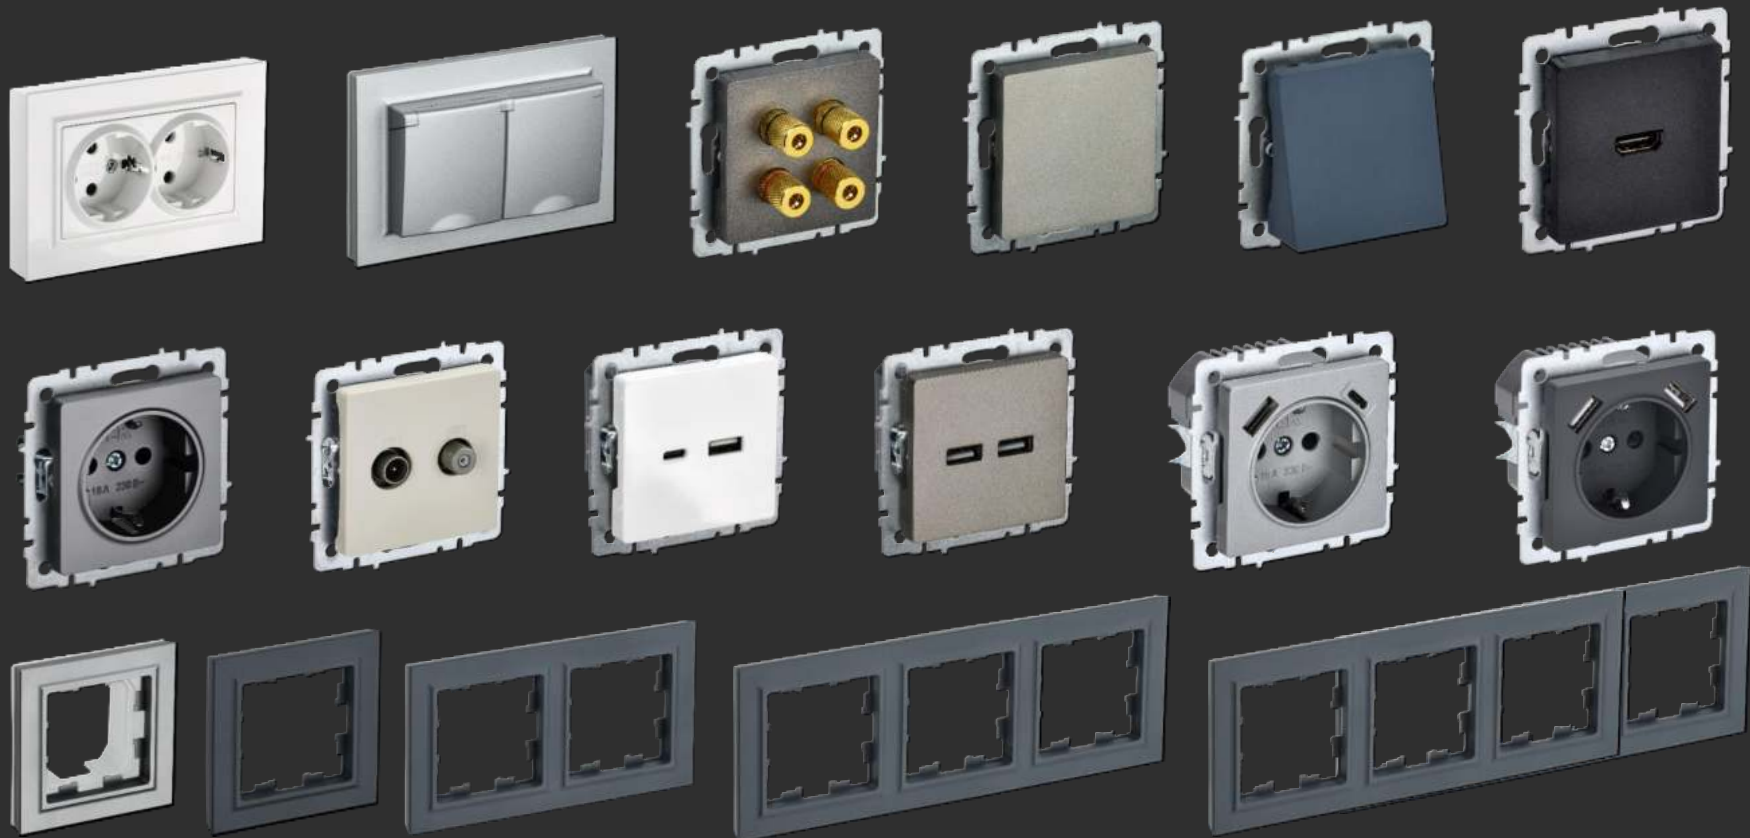

ЗАКАЛЕННОЕ СТЕКЛО

6 цветов стекла

- Одинарные и двойные
- С заземлением и без
- Со шторками и без
- IP20/IP44
- Механизм из поликарбоната
- Луженные контакты
- Винтовая группа в одной плоскости

- 1 кл / 2кл / 3 кл
- Проходные и перекрестные
- Качественная SMD подсветка
- Скрытое анкерное крепление
- Луженные контакты
- Серебряная контактная площадка
- Интуитивно понятная схема подключения

- Быстрая фиксация провода
- Лицевая панель на клипсах
- Наличие защитной шторки
- Удобная маркировка
- Подключение без инструментов

- До 3 гаджетов от одной зарядки
- Quick Charge – функция быстрой зарядки
- USB розетки без силовой для детских комнат
- Type C / Type A
- Широкий ассортимент

- Экран отображает температуру
- Регулировка температуры в доме и температуры пола
- 2 датчика температуры
- Температура регулируется вращением клавиши
- Устанавливается заподлицо с рамкой

- Удобный монтаж лицевой панели на клипсах
- Позволяет эстетично организовать распределение проводов
- Дает возможность сделать распредел. коробку в подрозетнике
- Красивая эргономика и дизайн

- От 1 до 4 постов
- Рамки 1 и 2 поста могут опционно быть с силиконовым уплотнителем
- Выполнены из высококачественного поликарбоната

Жилищное строительство

Коммерческое строительство

Социальная инфраструктура