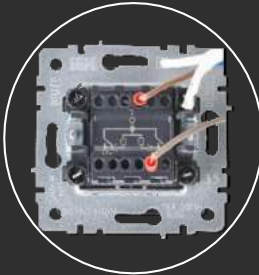

ЗАКАЛЕННОЕ СТЕКЛО

6 цветов стекла

- Одинарные и двойные
- С заземлением и без
- Со шторками и без
- IP20/IP44
- Механизм из поликарбоната
- Луженные контакты
- Винтовая группа в одной плоскости

- 1 кл / 2кл / 3 кл
- Проходные и перекрестные
- Качественная SMD подсветка
- Скрытое анкерное крепление
- Луженные контакты
- Серебряная контактная площадка
- Интуитивно понятная схема подключения

- Быстрая фиксация провода
- Лицевая панель на клипсах
- Наличие защитной шторки
- Удобная маркировка
- Подключение без инструментов

- До 3 гаджетов от одной зарядки
- Quick Charge – функция быстрой зарядки
- USB розетки без силовой для детских комнат
- Type C / Type A
- Широкий ассортимент

- Экран отображает температуру
- Регулировка температуры в доме и температуры пола
- 2 датчика температуры
- Температура регулируется вращением клавиши
- Устанавливается заподлицо с рамкой

- Удобный монтаж лицевой панели на клипсах
- Позволяет эстетично организовать распределение проводов
- Дает возможность сделать распредел. коробку в подрозетнике
- Красивая эргономика и дизайн