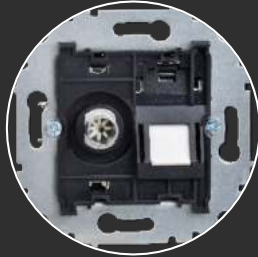

ЗАКАЛЕННОЕ СТЕКЛО

6 цветов стекла

- Одинарные и двойные
- С заземлением и без
- Со шторками и без
- IP20/IP44
- Механизм из поликарбоната
- Луженные контакты
- Винтовая группа в одной плоскости

- 1 кл / 2кл / 3 кл
- Проходные и перекрестные
- Качественная SMD подсветка
- Скрытое анкерное крепление
- Луженные контакты
- Серебряная контактная площадка
- Интуитивно понятная схема подключения

- Быстрая фиксация провода
- Лицевая панель на клипсах
- Наличие защитной шторки
- Удобная маркировка
- Подключение без инструментов

- До 3 гаджетов от одной зарядки
- Quick Charge – функция быстрой зарядки
- USB розетки без силовой для детских комнат
- Type C / Type A
- Широкий ассортимент

- Экран отображает температуру
- Регулировка температуры в доме и температуры пола
- 2 датчика температуры
- Температура регулируется вращением клавиши
- Устанавливается заподлицо с рамкой

- Удобный монтаж лицевой панели на клипсах
- Позволяет эстетично организовать распределение проводов
- Дает возможность сделать распредел. коробку в подрозетнике
- Красивая эргономика и дизайн