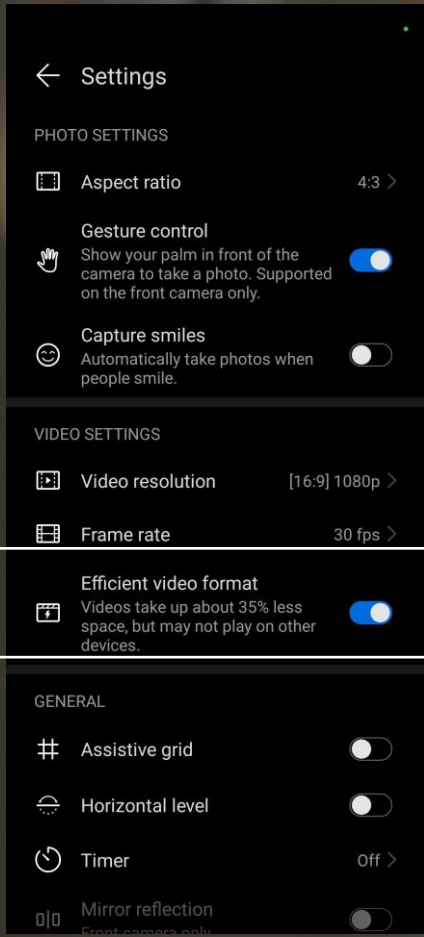

Яркий дисплей

За счет высокой яркости, на дисплее все видно даже в условиях яркого окружающего освещения, например, под прямыми солнечными лучами.

Дисплей

С заботой о зрении.

еBook режим

Темный
режим

Комфорт
для глаз

Яркий дисплей

Производительность

6ГБ + 128ГБ

Поддержка
HONOR RAM TURBO

HONOR RAM Turbo

6GB RAM + 2GB RAM (HONOR RAM Turbo)

Эффективный формат видео

Экономия 35% ROM