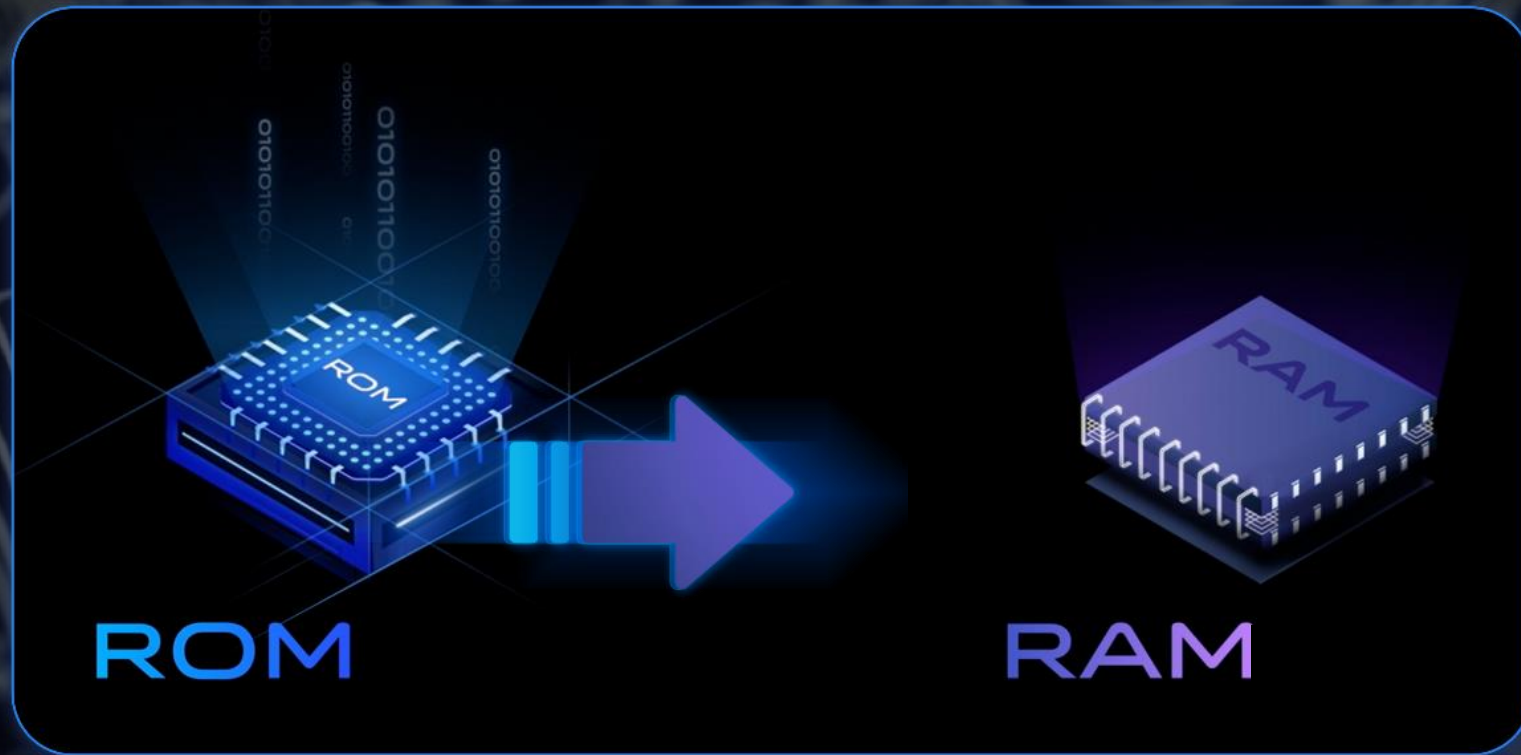

HONOR RAM Turbo

6GB RAM + 2GB RAM (HONOR RAM Turbo)