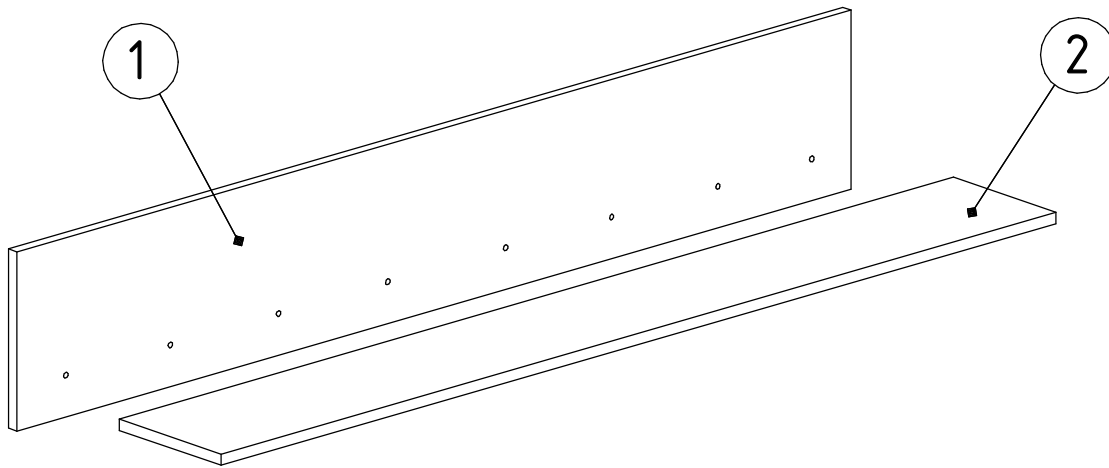

MYSTAR

МЕБЕЛЬ, КОТОРАЯ РАДУЕТ

Инструкция по сборке
"Хинтон"
Полка навесная
ИВ-122.04.00

Instrukcja montażu mebli
"Hinton"
PÓŁKA
IV-122.04.00

Assembly instructions
"Hinton"
SHELF
IV-122.04.00

Дата изготовления
Production date
Data produkcji

№	a x b x c	n
1	1600 x 300 x 16	1
2	1460 x 234 x 16	1

1

2**3****РУССКИЙ**

Важная информация.
Внимательно прочитайте.
Сохраните эту информацию.

ВНИМАНИЕ!

Крепежные средства для крепления к стене не прилагаются, для разных материалов стен требуются различные крепления. Используйте крепежные средства, подходящие для материала стен в Вашем доме. Если Вы не уверены, какой тип крепления подходит к данному материалу, обратитесь в специализированный магазин.