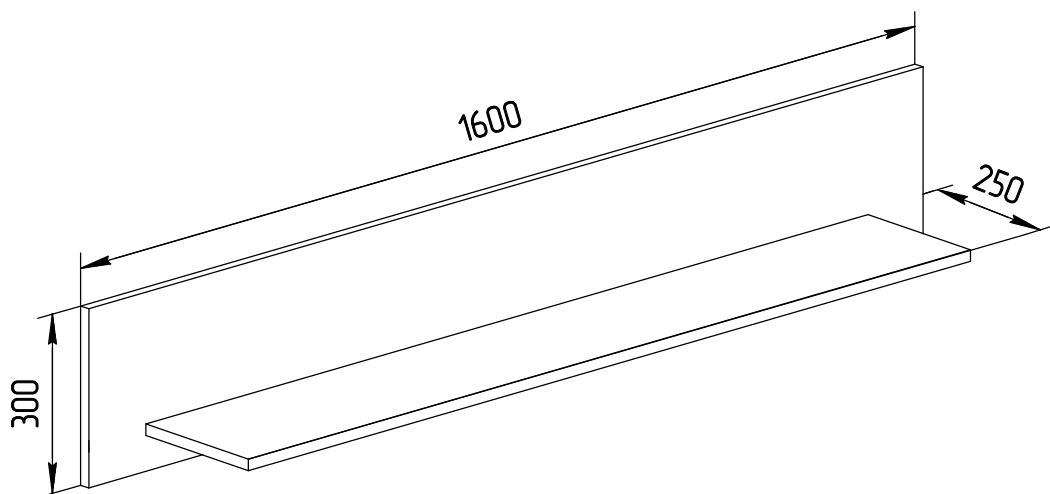

MYSTAR

МЕБЕЛЬ, КОТОРАЯ РАДУЕТ

Инструкция по сборке
"Хинтон"
Полка навесная
ИВ-122.04.00

Instrukcja montażu mebli
"Hinton"
PÓŁKA
IV-122.04.00

Assembly instructions
"Hinton"
SHELF
IV-122.04.00

Дата изготовления
Production date
Data produkcji

№	a x b x c	n
1	1600 x 300 x 16	1
2	1460 x 234 x 16	1

1

2**3****РУССКИЙ**

Важная информация.
Внимательно прочитайте.
Сохраните эту информацию.

ВНИМАНИЕ!

Крепежные средства для крепления к стене не прилагаются, для разных материалов стен требуются различные крепления. Используйте крепежные средства, подходящие для материала стен в Вашем доме. Если Вы не уверены, какой тип крепления подходит к данному материалу, обратитесь в специализированный магазин.