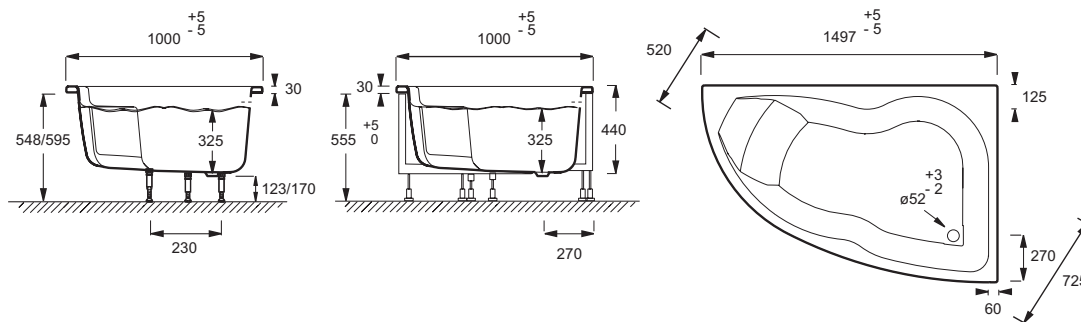

Преимущества при монтаже

- Облегченная установка: В комплекте с рамой и панелью для быстрой и безопасной установки

Технические характеристики

- РАЗМЕРЫ (СМ): 170 x 105 x 44 см
- МАТЕРИАЛ: Акрил
- ОБЪЕМ: 270/200
- ДИАМЕТР СЛИВА: 5.2 см
- НОЖКИ: Не в комплекте
- СЛИВ: Не в комплекте

- ВЕС: 25 кг
- ТИП УСТАНОВКИ: Угловые
- ФОРМА: Ассиметричные
- МОДЕЛЬ: Правосторонняя
- СТУПЕНЬКА: Не в комплекте
- Размеры основания: 92.5 x 60 см

Продукты для комплектации

- 70174K, E70174

Связанные продукты

- E4910: Изогнутый экран на ванну
- SF219RU: Каркас
- E6175RU: Угловая панель
- IK219RU: Ножки
- E6D134, 6D134

Общая информация

Спецификация продукта: Ванна правосторонняя 170 x 105 см. E60220RU. Коллекция: MICROMEGA DUO. РАЗМЕРЫ (СМ): 170 x 105 x 44 см. ВЕС: 25 кг. МАТЕРИАЛ: Акрил. ТИП УСТАНОВКИ: Угловые. ОБЪЕМ: 270/200. ФОРМА: Ассиметричные. ДИАМЕТР СЛИВА: 5.2 см. МОДЕЛЬ: Правосторонняя. НОЖКИ: Не в комплекте. СТУПЕНЬКА: Не в комплекте. СЛИВ: Не в комплекте. Размеры основания: 92.5 x 60 см.