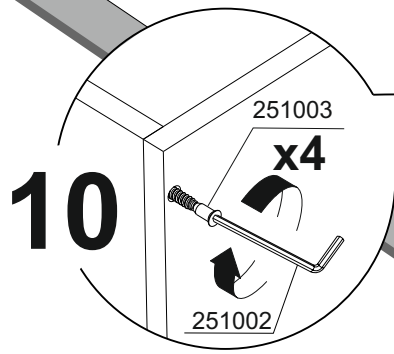

251078
x2

251003
x4

251074
x24

251239
x10

251237
x8

251098
x6

251234
x2

Просверлить отверстия в стене на заданном расстоянии, соблюдая рекомендованную высоту от пола и вставить дюбели (251076).