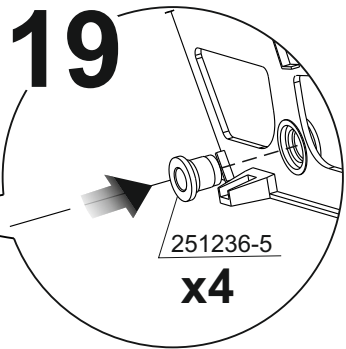

251078
x2

251003
x4

251074
x24

251239
x10

251237
x8

251098
x6

251234
x2

Просверлить отверстия в стене на заданном расстоянии, соблюдая рекомендованную высоту от пола и вставить дюбели (251076).