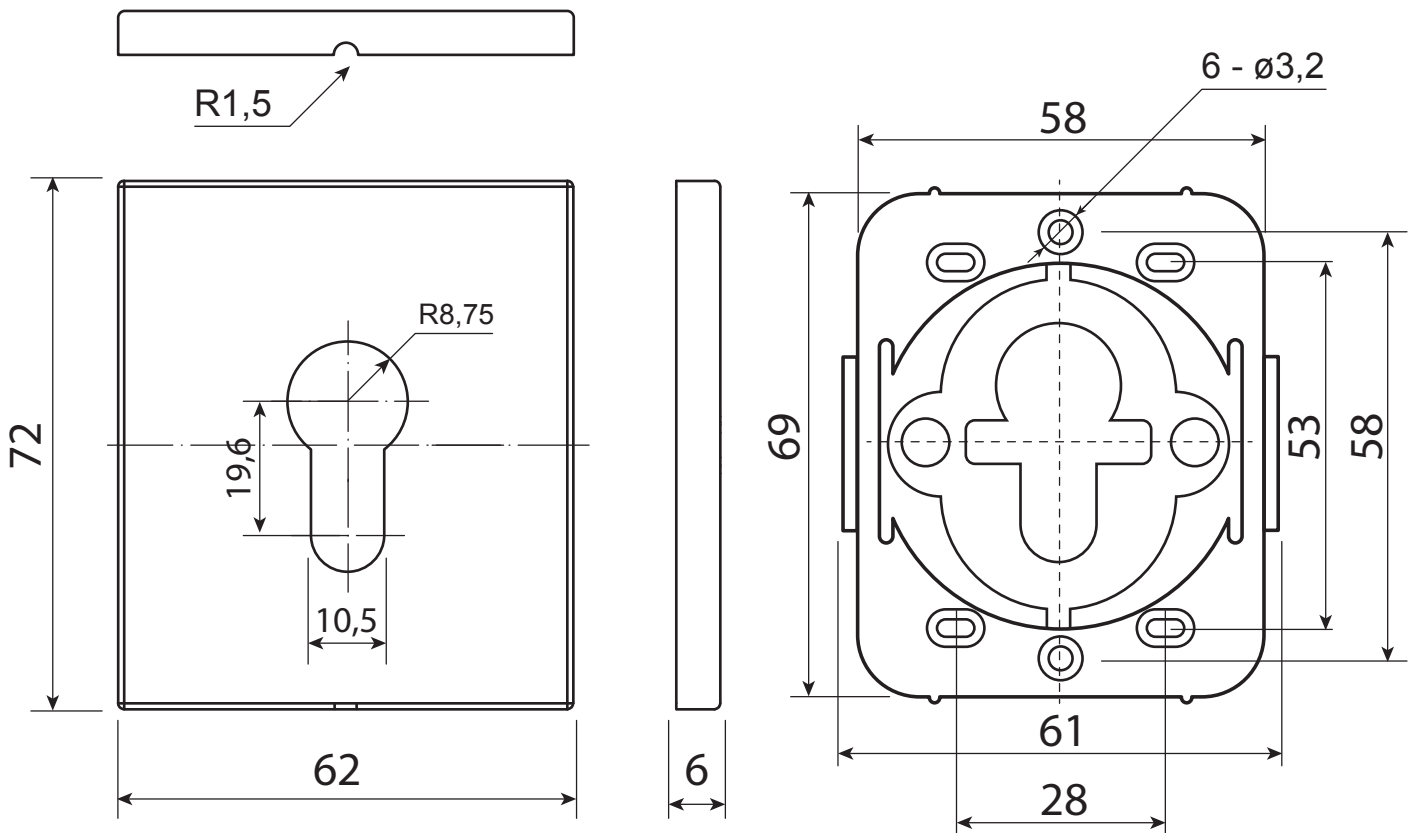

Code Deco

Накладки SLIM
DP-16-C

саморезы ST3x10

4 шт.