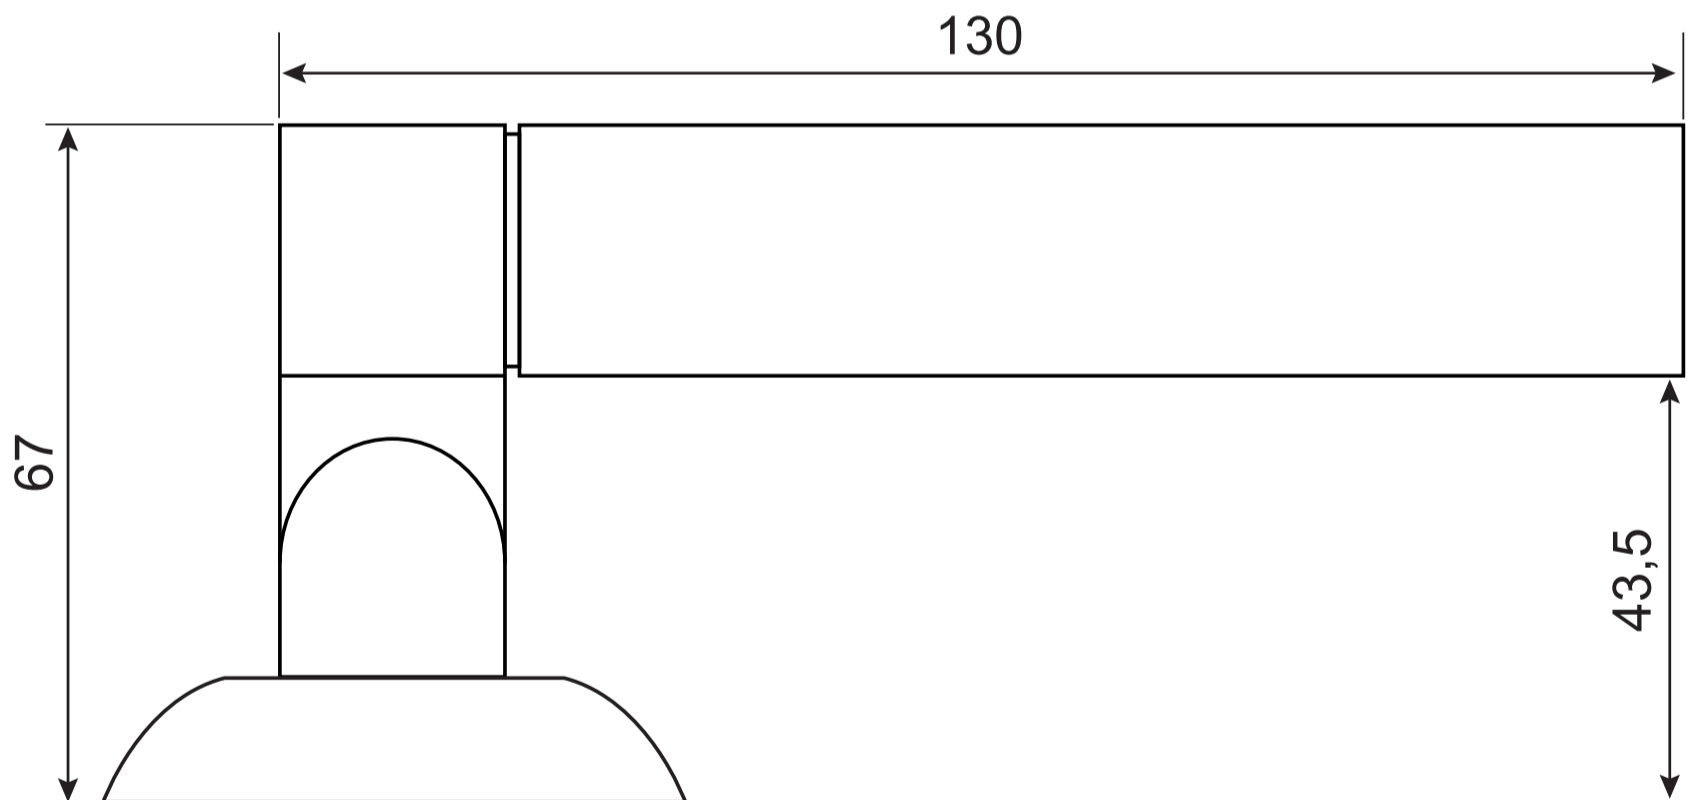

## Ручки дверные Н-14092 CODE DECO

Разрезной квадрат 8x8