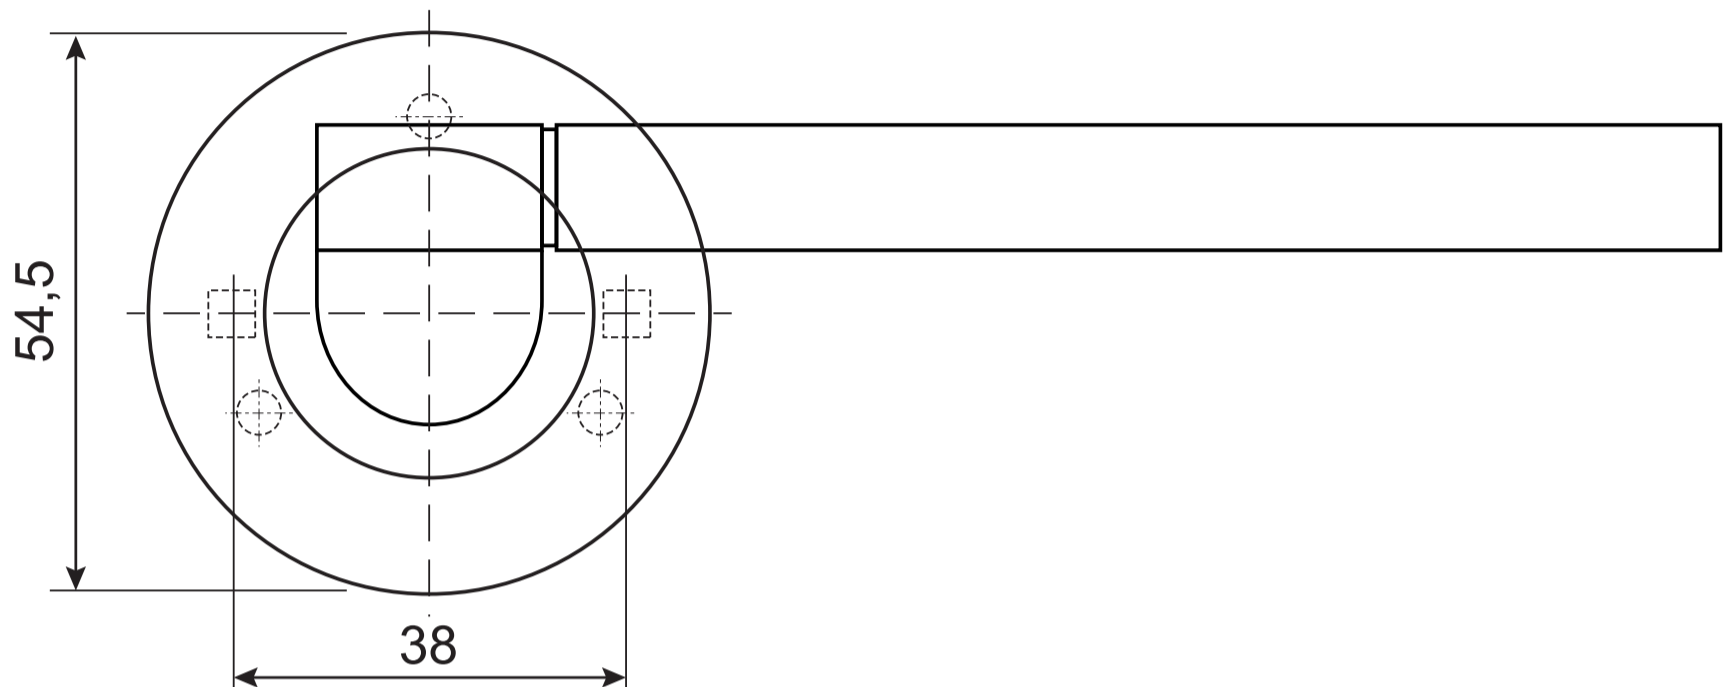

## Ручки дверные Н-14092 CODE DECO

Разрезной квадрат 8x8