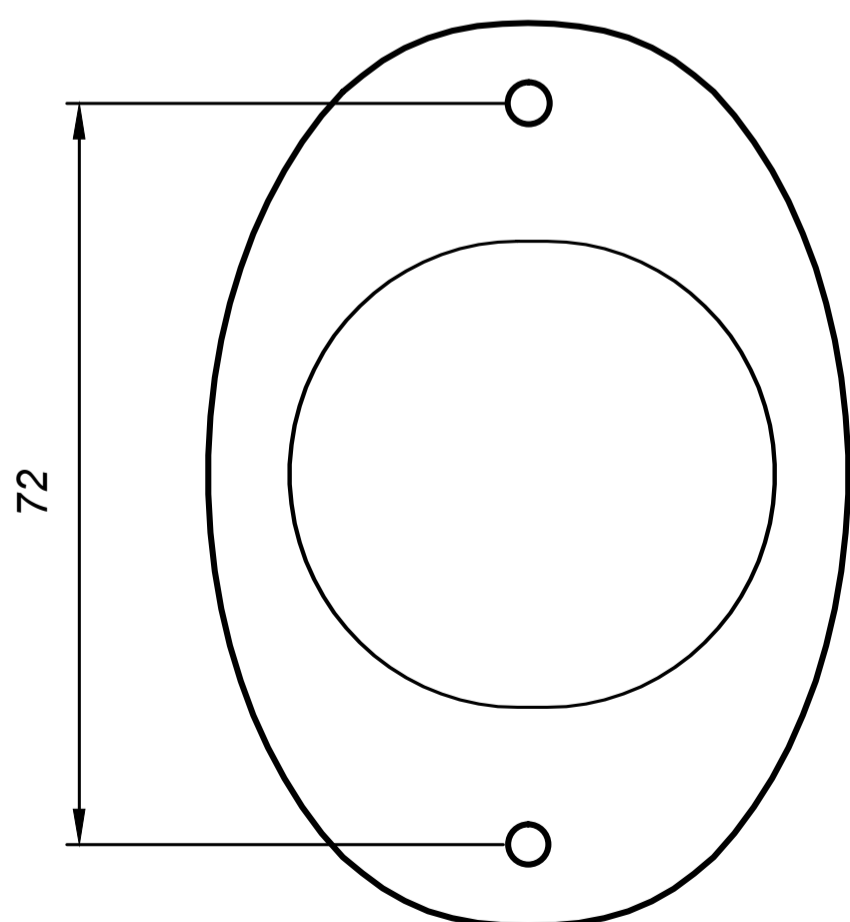

AVERS®

Защитная накладка Avers Pro 50/27

Саморез ST3x12

2 шт.

Пластиковая вставка