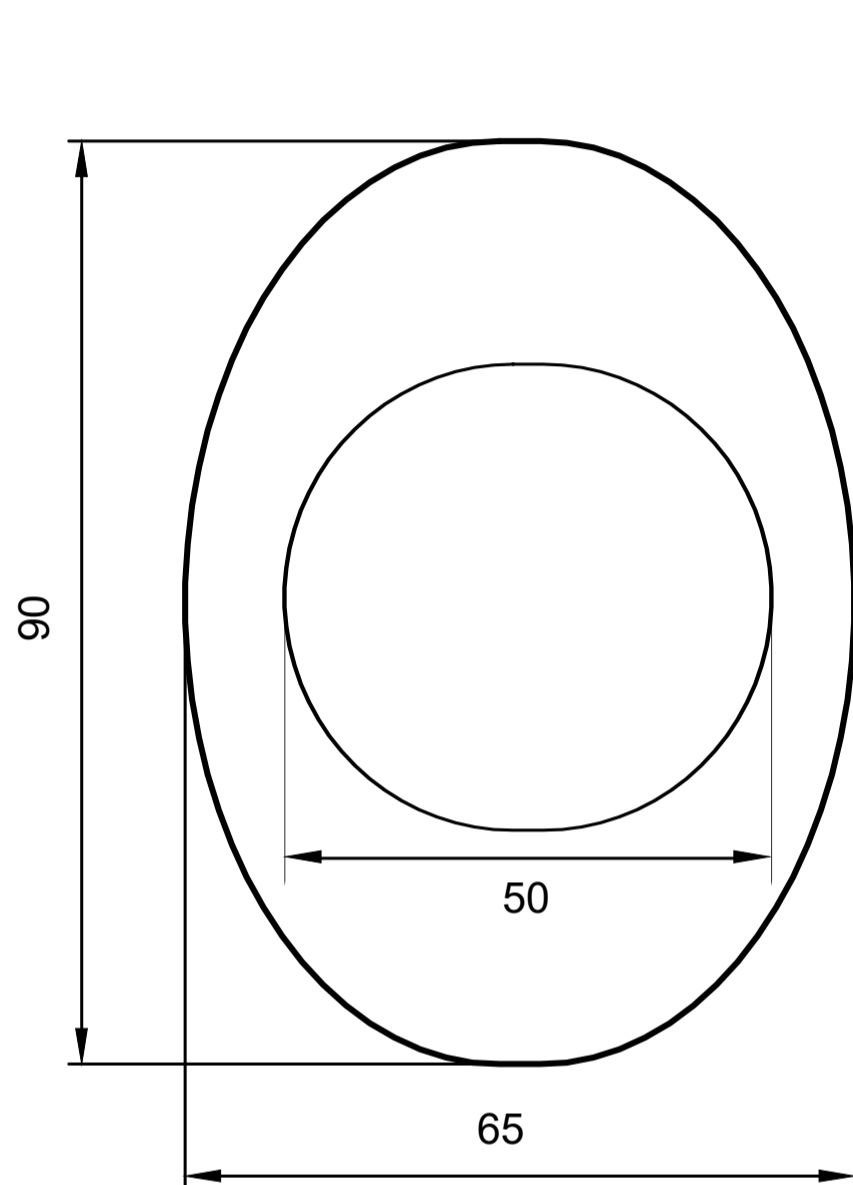

AVERS®

Защитная накладка Avers Pro 50/27

Саморез ST3x12

2 шт.

Пластиковая вставка