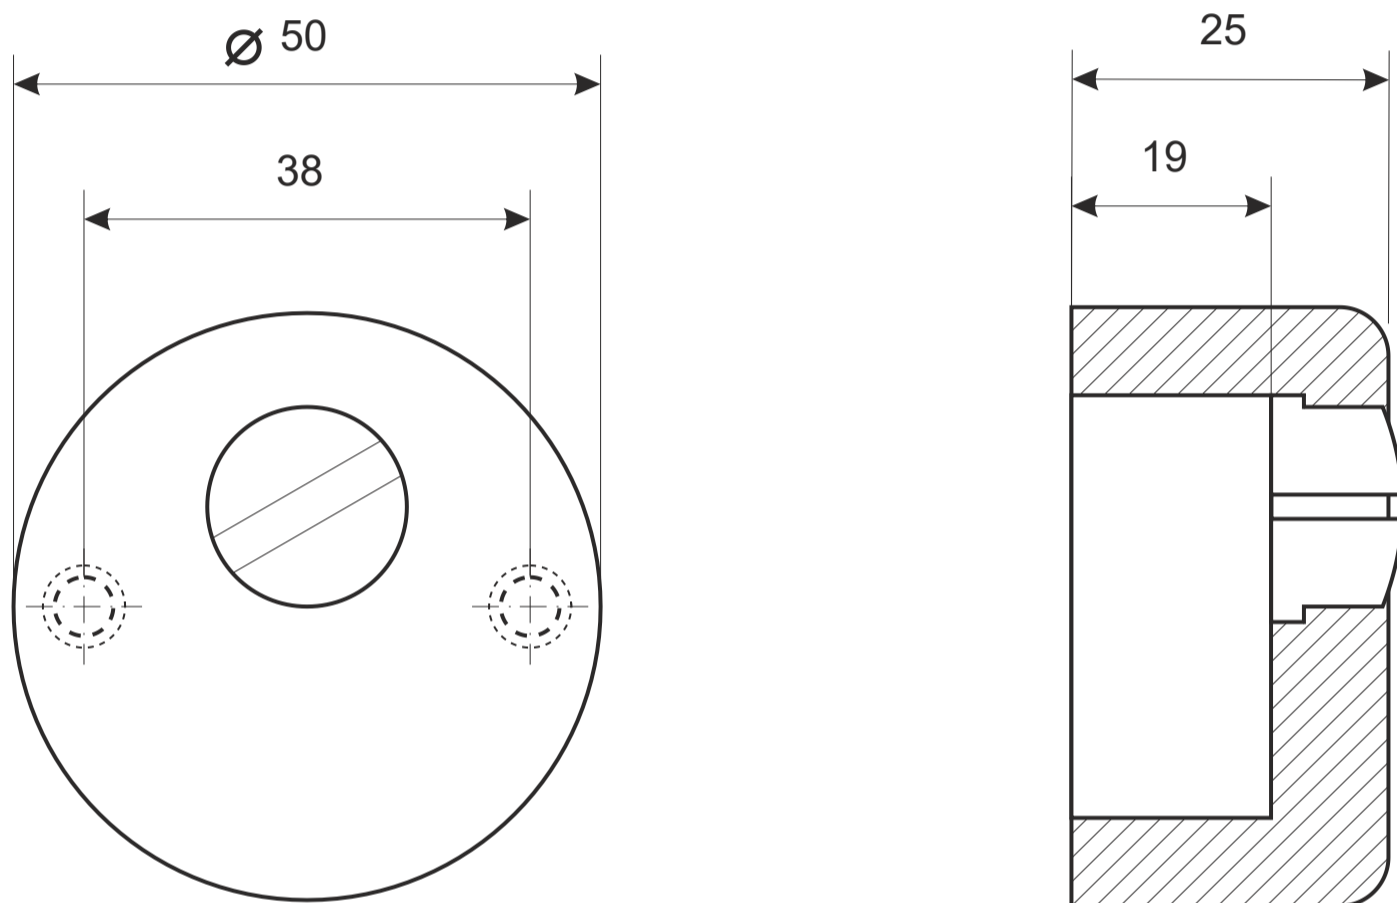

## Защитная накладка Avers Pro 50/27

**Винт крепления броненакладки М6, 2 шт.**

## Защитная накладка Avers Pro 50/27

Саморез ST3x12

2 шт.

Пластиковая вставка