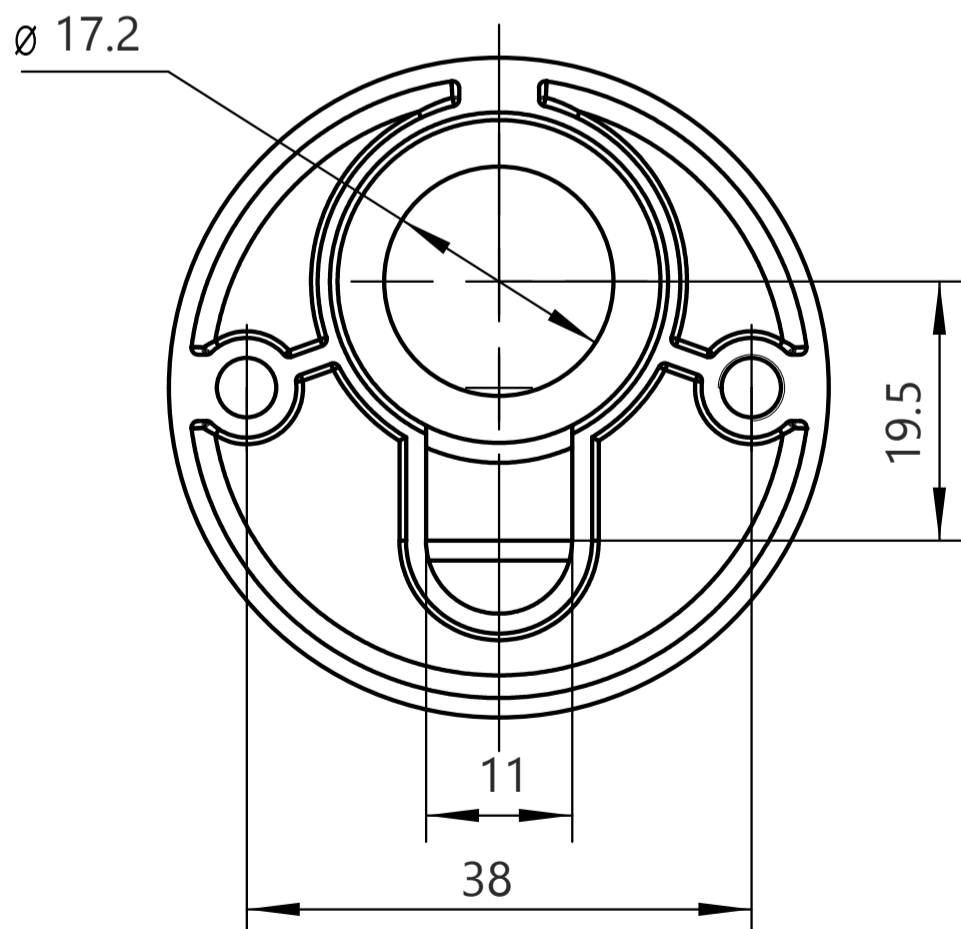

AVERS®

Защитная накладка Avers Pro 50-11

Проставочные кольца,
2 шт. толщиной 1 мм

M5 x 90
2 шт.