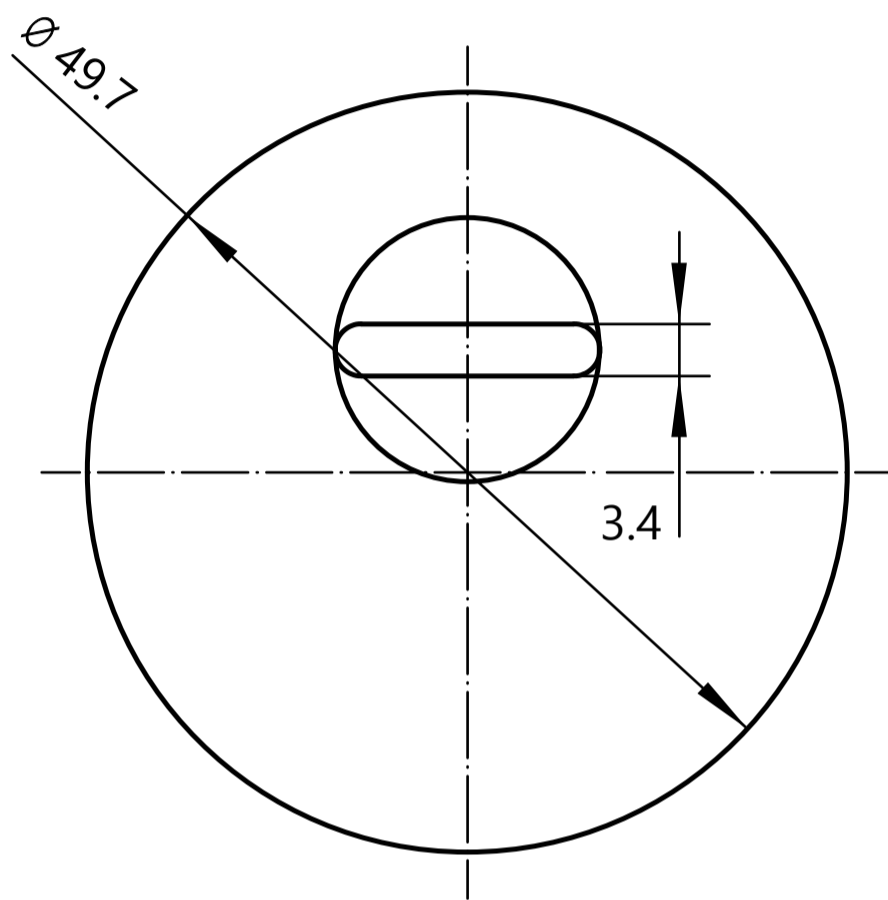

AVERS®

Защитная накладка Avers Pro 50-11

Проставочные кольца,
2 шт. толщиной 1 мм

M5 x 90
2 шт.