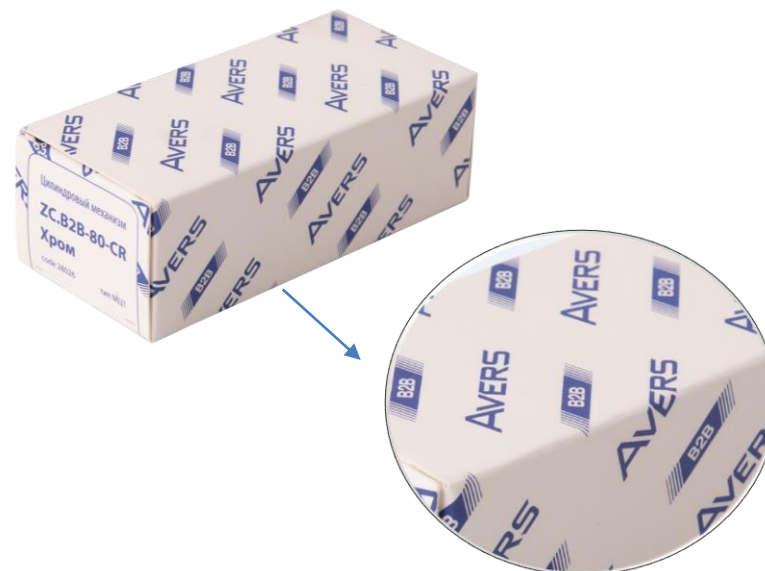

Цилиндровый механизм ZM.B2B

Обновление модельного ряда эконом
цилиндров с перфорированным
ключом.

ОСНОВНЫЕ ТЕХНИЧЕСКИЕ ХАРАКТЕРИСТИКИ:

Исполнение – ключ-ключ, ключ-вертушка

Материал корпуса и сердечника цилиндра – ЦАМ

Цвет цилиндра – CR (хром)

Покрытие – гальваника

Работоспособность – более 60 000 циклов

Теоретическая секретность – 5000

Количество пинов: 5 (для размера 60); 6 (для размера от 70)

Защита от выбивания — кулачок повернут на 30°

Тип ключа – перфорированный

Длина шейки ключа – 15 мм

5 стальных ключей

Гарантия – 1 год

ОСНОВНЫЕ НОВОВВЕДЕНИЯ

- Новый технический логотип на корпусе цилиндра.
- Метод нанесения логотипа – штамповка.

- Индивидуальная упаковка B2B.