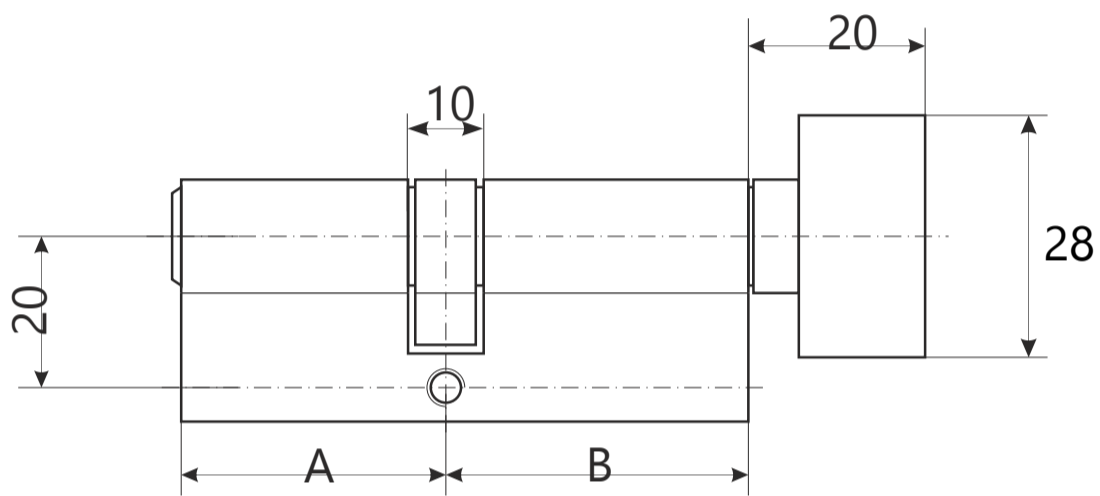

AVERS®

Цилиндровый механизм Avers ZM.B2B-C

Номенклатура	Размеры (АxВ)
ZM.B2B-60-C	30x30
ZM.B2B-70-C	35x35
ZM.B2B-80-C	40x40
ZM.B2B-90-C	45x45