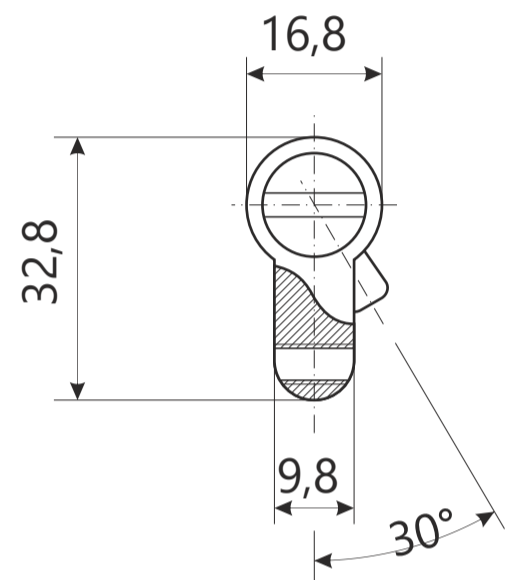

AVERS®

Цилиндровый механизм Avers ZM.B2B-C

Номенклатура	Размеры (АxВ)
ZM.B2B-60-C	30x30
ZM.B2B-70-C	35x35
ZM.B2B-80-C	40x40
ZM.B2B-90-C	45x45