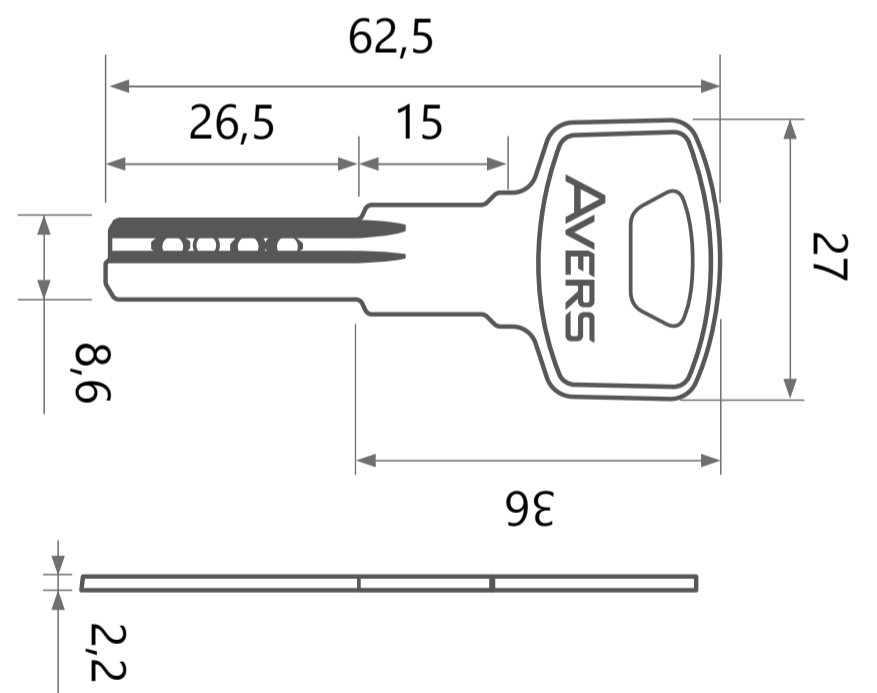

AVERS®

Цилиндровый механизм Avers ZM.B2B-C

Номенклатура	Размеры (АxВ)
ZM.B2B-60-C	30x30
ZM.B2B-70-C	35x35
ZM.B2B-80-C	40x40
ZM.B2B-90-C	45x45