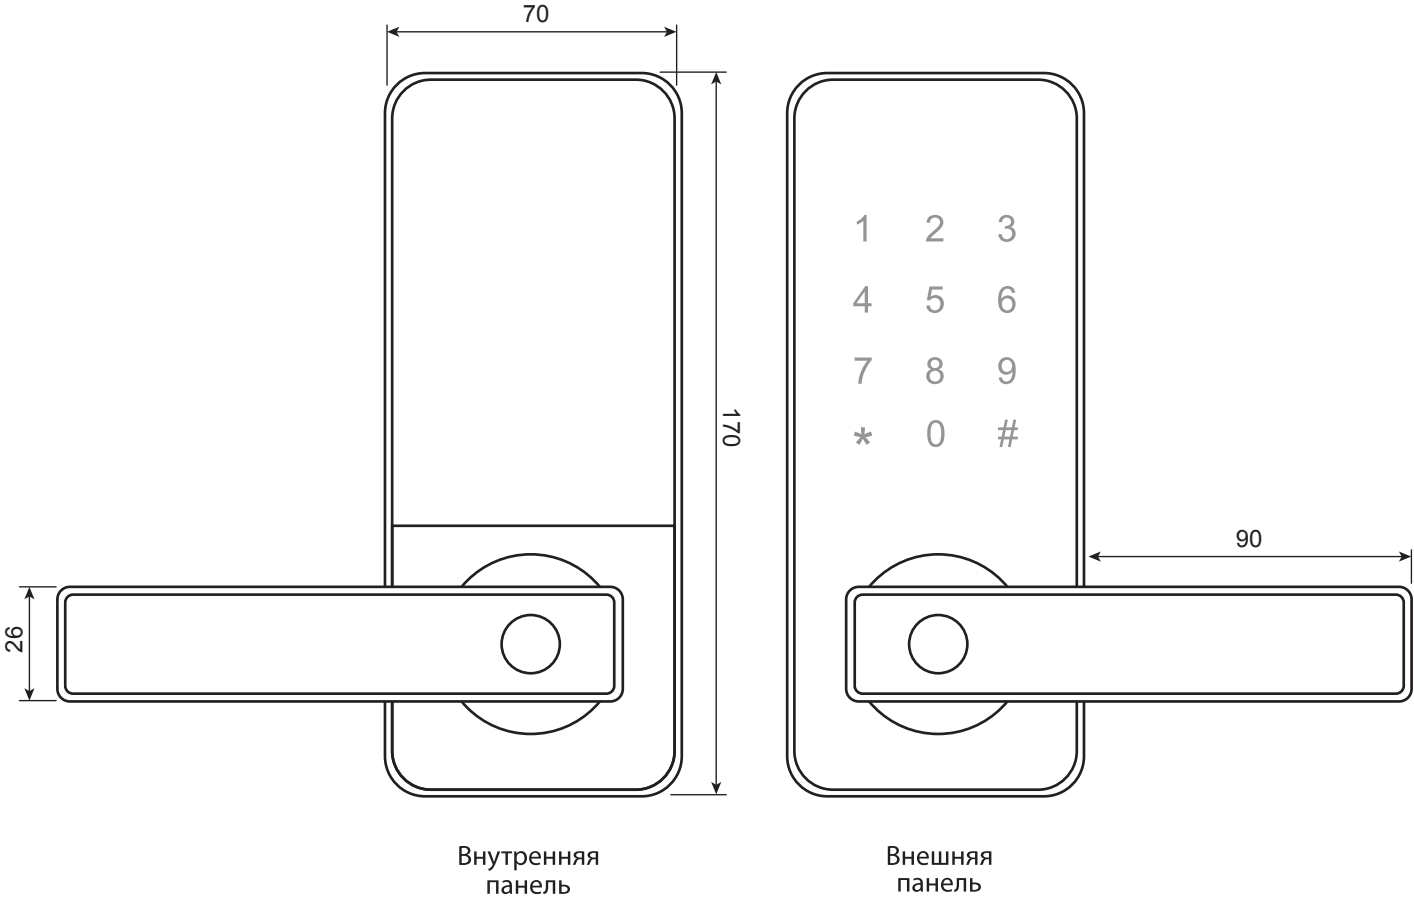

Электронный замок Арекс X-Code H11B-(lock 72/50)

Apecs X-Code H11B-(lock 72/50)