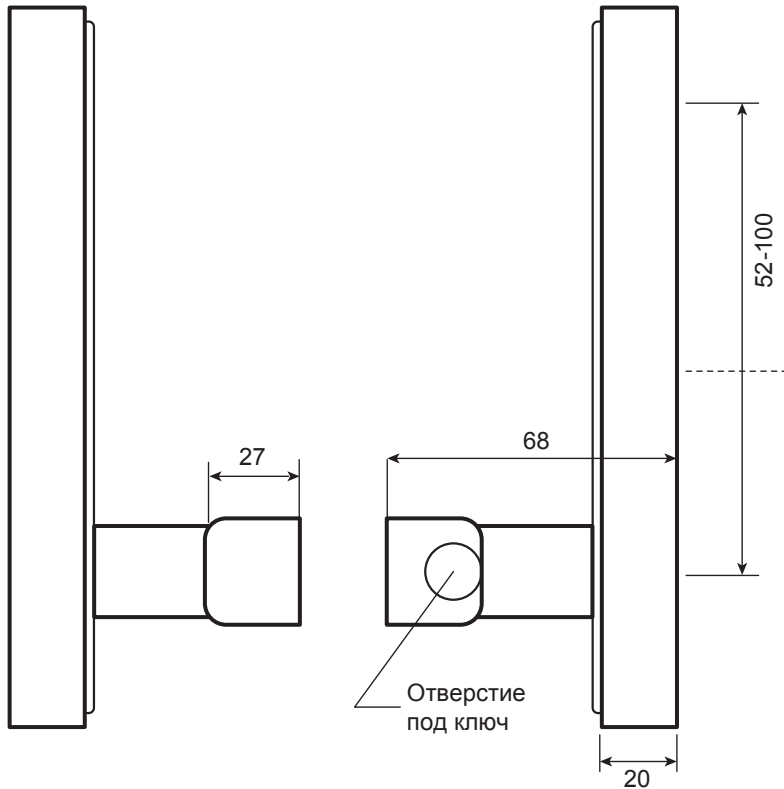

Электронный замок Арекс X-Code H11B-(lock 72/50)

Apecs X-Code H11B-(lock 72/50)