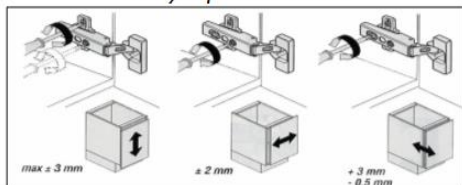

Регулировка петли

Привернуть ручки в готовые отверстия в фасадах.

Установить заглушки на видимые еврошурупы.

Отрегулировать зазоры фасадов регулировочными винтами петель.