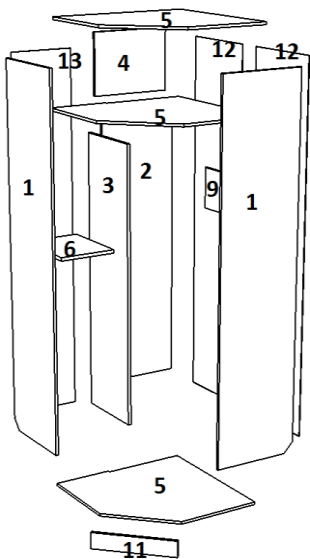

Схема сборки изделия  
Спальня Эрика  
Шкаф угловой с зеркалом  
2200\*900\*900\*550

№	НАИМЕНОВАНИЕ	РАЗМЕР	РАЗМЕР	КОЛ-ВО шт
1	БОК	2200	526	2
2	ЩИТ НИЖНИЙ	1668	518	1
3	БОК	1668	450	1
4	ЩИТ ВЕРХНИЙ	384	518	1
5	СКОС	884	884	3
6	ВЯЗКА	350	450	1
7	ПОЛКА	347	440	3
8	ПОЛКА	280	865	1
9	ПЛАНКА	250	868	1
10	ЦОКОЛЬ	100	814	1
11	ЦОКОЛЬ	100	518	1
12	ДВП	2095	446	2
13	ДВП	2095	390	1
14	ФАСАД	2096	499	1
1	Брус соединительный 2095	1		
2	Гвозди	80		
3	Евроключ	1		
4	Еврошуруп	37		
5	Заглушки	20		
6	Копыта	6		
7	Петля 45*	4		
8	Полкодержатель	16		
9	Ручка С-31 160 мм	1		
	Шуруп к ручке 25	2		
10	Скалкодержатель	2		
15	шайба	2		
18	Скалка 0,865	1		
20	Шуруп 3,5*16	32		
21	Эксцентрик двойн	2		

**Внимание!!!** Во избежание перекоса створок, после того как секция собрана в

коробку, необходимо измерить диагонали, они должны быть одинаковыми. Только после этого можно прибивать заднюю стенку используйте это примечание при сборке каждой секции или её части.