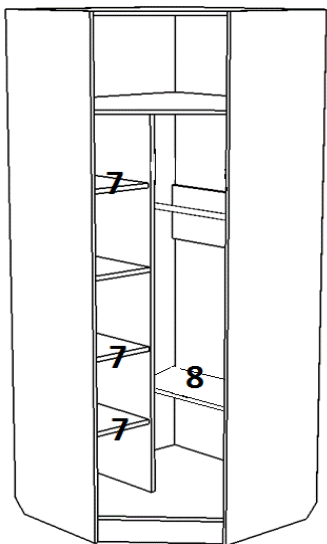

Схема сборки изделия  
Спальня Эрика  
Шкаф угловой с зеркалом  
2200\*900\*900\*550

№	НАИМЕНОВАНИЕ	РАЗМЕР	РАЗМЕР	КОЛ-ВО шт
1	БОК	2200	526	2
2	ЩИТ НИЖНИЙ	1668	518	1
3	БОК	1668	450	1
4	ЩИТ ВЕРХНИЙ	384	518	1
5	СКОС	884	884	3
6	ВЯЗКА	350	450	1
7	ПОЛКА	347	440	3
8	ПОЛКА	280	865	1
9	ПЛАНКА	250	868	1
10	ЦОКОЛЬ	100	814	1
11	ЦОКОЛЬ	100	518	1
12	ДВП	2095	446	2
13	ДВП	2095	390	1
14	ФАСАД	2096	499	1
1	Брус соединительный 2095	1		
2	Гвозди	80		
3	Евроключ	1		
4	Еврошуруп	37		
5	Заглушки	20		
6	Копыта	6		
7	Петля 45*	4		
8	Полкодержатель	16		
9	Ручка С-31 160 мм	1		
	Шуруп к ручке 25	2		
10	Скалкодержатель	2		
15	шайба	2		
18	Скалка 0,865	1		
20	Шуруп 3,5*16	32		
21	Эксцентрик двойн	2		

К детали 1 и 10( внутренний цоколь) гвоздями прибить подпятники. К детали 1 и 2 в готовые наметки шурупами 3,5\*16 привернуть штангодержатель. Еврошурупами скрепить детали 1,3,4,5,6,9,10,11 как показано на рисунке.

**Внимание!!!** Во избежание перекоса створок, после того как секция собрана в

коробку, необходимо измерить диагонали, они должны быть одинаковыми. Только после этого можно прибивать заднюю стенку используйте это примечание при сборке каждой секции или её части.