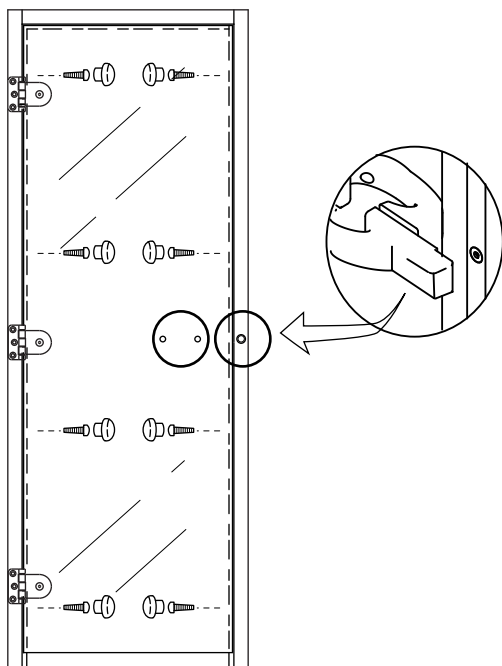

- винты 75 мм x 5 мм (8)

Дверная ручка(1)

Стеклопанель (1)

Петли (3)

- винты 50мм x 5,5мм (9)

Includes:

Door Frame (1)

- screw 75mm x 5mm (8)

Door Handle (1)

Glass Door (1)

Hinge (3)

- screw 50mm x 5,5mm (9)

РАЗМЕРЫ ДВЕРНОЙ КОРОБКИ

DOOR FRAME SIZES

690 x 1890

790 x 1890

Door Handle Parts

1. Болт
2. Внутренняя ручка
3. Пластиковая вставк
4. Наружная ручка
5. Магнит
6. Шестигранный ключ
7. Магнитная пластина

1. Bolt
2. Inside Handle
3. Plastic Spacer
4. Outside Handle
5. Magnet
6. Allen Wrench
7. Magnetic