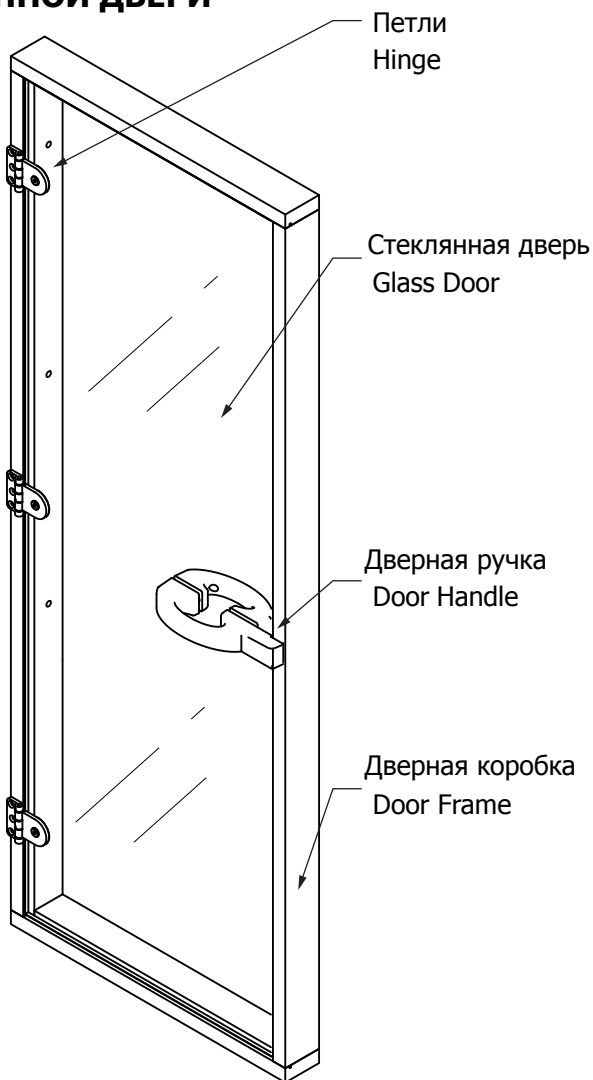

Руководство по сборке Assembly Manual

731 730

STANDARD

РУССКИЙ/ ENGLISH

GLASS DOOR SET

КОМПЛЕКТАЦИЯ СТЕКЛЯННОЙ ДВЕРИ

Включает:

Дверная коробка ((1)

- винты 75 мм x 5 мм (8)

Дверная ручка(1)

Стеклопанель (1)

Петли (3)

- винты 50мм x 5,5мм (9)

Includes:

Door Frame (1)

- screw 75mm x 5mm (8)

Door Handle (1)

Glass Door (1)

Hinge (3)

- screw 50mm x 5,5mm (9)

РАЗМЕРЫ ДВЕРНОЙ КОРОБКИ

DOOR FRAME SIZES

690 x 1890

790 x 1890