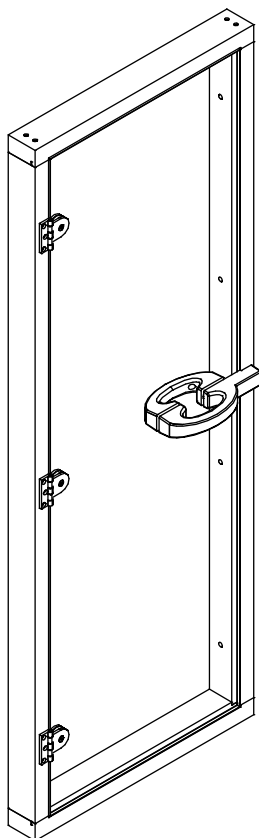

Руководство по сборке Assembly Manual

731 730

STANDARD

РУССКИЙ/ ENGLISH

GLASS DOOR SET

КОМПЛЕКТАЦИЯ СТЕКЛЯННОЙ ДВЕРИ

Включает:

Дверная коробка ((1)

- винты 75 мм x 5 мм (8)

Дверная ручка(1)

Стеклопанель (1)

Петли (3)

- винты 50мм x 5,5мм (9)

Includes:

Door Frame (1)

- screw 75mm x 5mm (8)

Door Handle (1)

Glass Door (1)

Hinge (3)

- screw 50mm x 5,5mm (9)

РАЗМЕРЫ ДВЕРНОЙ КОРОБКИ

DOOR FRAME SIZES

690 x 1890

790 x 1890

Door Handle Parts

1. Болт
2. Внутренняя ручка
3. Пластиковая вставк
4. Наружная ручка
5. Магнит
6. Шестигранный ключ
7. Магнитная пластина

1. Bolt
2. Inside Handle
3. Plastic Spacer
4. Outside Handle
5. Magnet
6. Allen Wrench
7. Magnetic