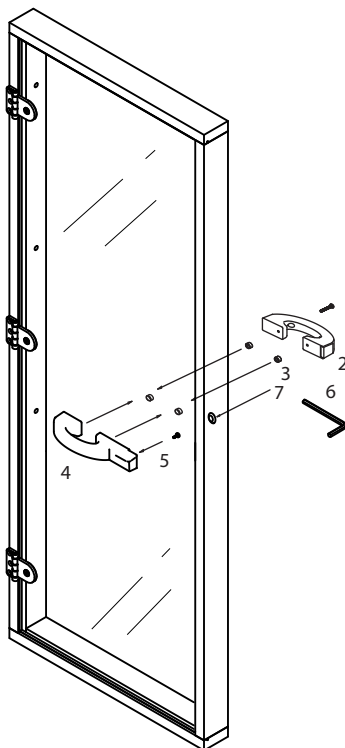

- винты 75 мм x 5 мм (8)

Дверная ручка(1)

Стеклопанель (1)

Петли (3)

- винты 50мм x 5,5мм (9)

Includes:

Door Frame (1)

- screw 75mm x 5mm (8)

Door Handle (1)

Glass Door (1)

Hinge (3)

- screw 50mm x 5,5mm (9)

РАЗМЕРЫ ДВЕРНОЙ КОРОБКИ

DOOR FRAME SIZES

690 x 1890

790 x 1890

Door Handle Parts

1. Болт
2. Внутренняя ручка
3. Пластиковая вставк
4. Наружная ручка
5. Магнит
6. Шестигранный ключ
7. Магнитная пластина

1. Bolt
2. Inside Handle
3. Plastic Spacer
4. Outside Handle
5. Magnet
6. Allen Wrench
7. Magnetic