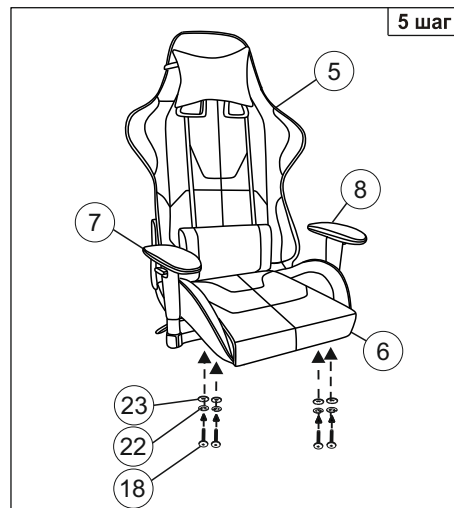

Инструкция по сборке игрового кресла (ZOMBIE NEO GREY)

Примечание: Шаг 1. Снять защитный колпачок с газлифта, в случае его наличия.
Для ввода механизма регулировки наклона спинки в штатный режим работы необходимо при первом использовании максимально поднять рычаг регулировки наклона.
Деталь поз.12 устанавливается под левую или правую руку в зависимости от комплектации.