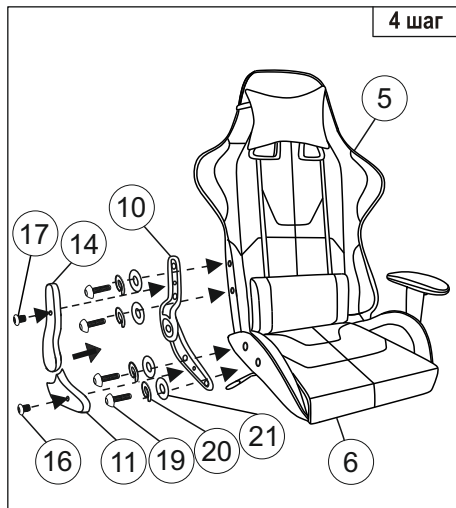

Инструкция по сборке игрового кресла (ZOMBIE NEO GREY)

Примечание: Шаг 1. Снять защитный колпачок с газлифта, в случае его наличия.
Для ввода механизма регулировки наклона спинки в штатный режим работы необходимо при первом использовании максимально поднять рычаг регулировки наклона.
Деталь поз.12 устанавливается под левую или правую руку в зависимости от комплектации.