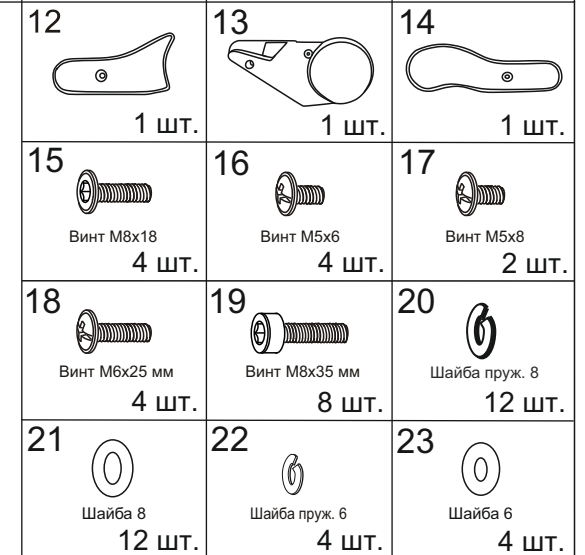

Инструкция по сборке игрового кресла (ZOMBIE NEO GREY)

Примечание: Шаг 1. Снять защитный колпачок с газлифта, в случае его наличия.
Для ввода механизма регулировки наклона спинки в штатный режим работы необходимо при первом использовании максимально поднять рычаг регулировки наклона.
Деталь поз.12 устанавливается под левую или правую руку в зависимости от комплектации.