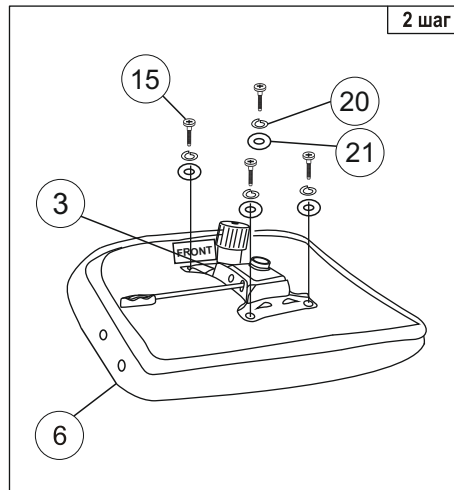

Инструкция по сборке игрового кресла (ZOMBIE NEO GREY)

Примечание: Шаг 1. Снять защитный колпачок с газлифта, в случае его наличия.
Для ввода механизма регулировки наклона спинки в штатный режим работы необходимо при первом использовании максимально поднять рычаг регулировки наклона.
Деталь поз.12 устанавливается под левую или правую руку в зависимости от комплектации.