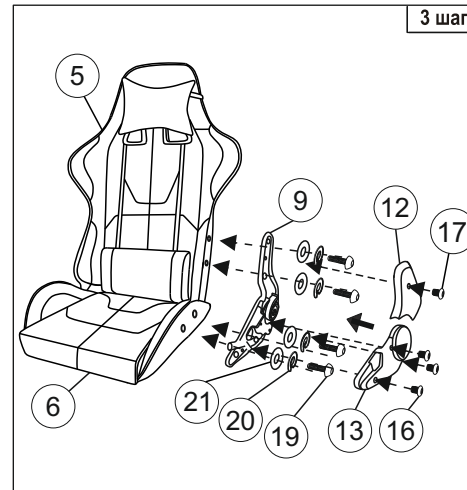

Инструкция по сборке игрового кресла (ZOMBIE NEO GREY)

Примечание: Шаг 1. Снять защитный колпачок с газлифта, в случае его наличия.
Для ввода механизма регулировки наклона спинки в штатный режим работы необходимо при первом использовании максимально поднять рычаг регулировки наклона.
Деталь поз.12 устанавливается под левую или правую руку в зависимости от комплектации.