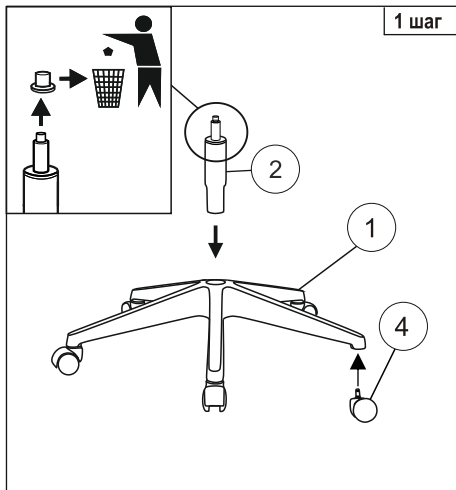

Инструкция по сборке игрового кресла (ZOMBIE NEO GREY)

Примечание: Шаг 1. Снять защитный колпачок с газлифта, в случае его наличия.
Для ввода механизма регулировки наклона спинки в штатный режим работы необходимо при первом использовании максимально поднять рычаг регулировки наклона.
Деталь поз.12 устанавливается под левую или правую руку в зависимости от комплектации.