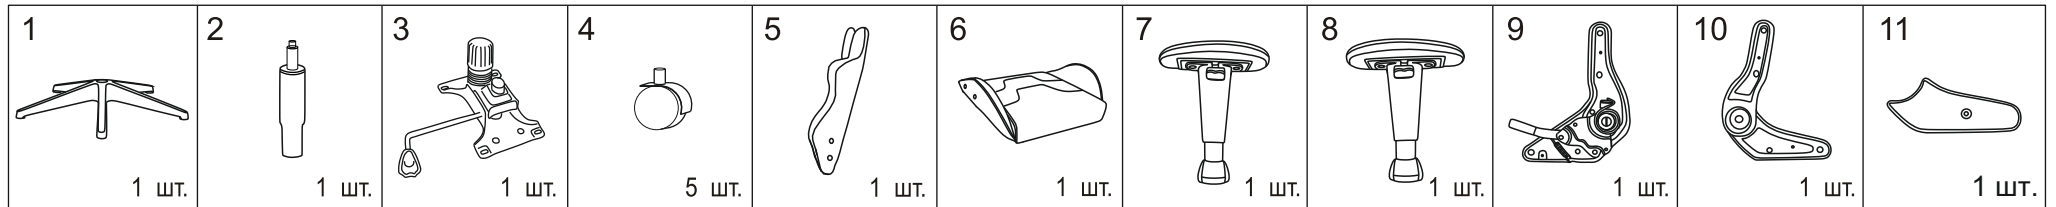

Инструкция по сборке игрового кресла (ZOMBIE NEO GREY)

Примечание: Шаг 1. Снять защитный колпачок с газлифта, в случае его наличия.
Для ввода механизма регулировки наклона спинки в штатный режим работы необходимо при первом использовании максимально поднять рычаг регулировки наклона.
Деталь поз.12 устанавливается под левую или правую руку в зависимости от комплектации.