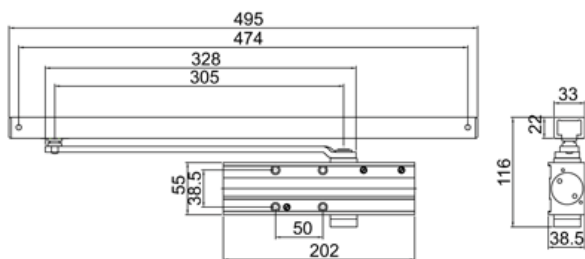

Варианты монтажа

1. Монтаж на дверное полотно со стороны петель
2. Монтаж на дверную коробку со стороны петель и сторону обратную петлям.

Аксессуары и артикулы для заказа

ФОП вставка в скользящий канал для F63 253000000

Модель	Артикул
F63	1630003XX

XX	Артикул
01	Серебристый
02	Золотой
03	Коричневый
04	Нерж. сталь
05	Полированная латунь
10	Белый
19	Черный