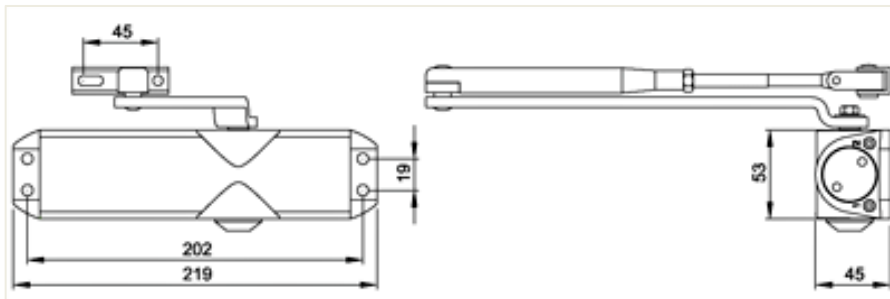

Certificate:
BS EN 1154 : 1997
BS EN1634-1:2000

Технические характеристики	F68
➤ Усилие закрывания	EN 2/3/4
➤ Максимальный вес двери, кг. при ширине створки до 900 мм.	120 ¹⁾
➤ Максимальная ширина двери, мм.	1100
➤ Регулируемая скорость закрывания	✓
➤ Регулируемая скорость дохлопа	✓
➤ Сертифицирован для противопожарных дверей	✓
➤ Антивандальный клапан	✓
➤ Тяга в комплекте	✓
➤ Фиксация в открытом положении	Опция

1) Масса створки и ее ширина не имеет линейной зависимости от размера усилия доводчика, в связи с чем, максимальный вес двери может быть выше при меньшей ширине полотна.

Аксессуары и артикулы для заказа