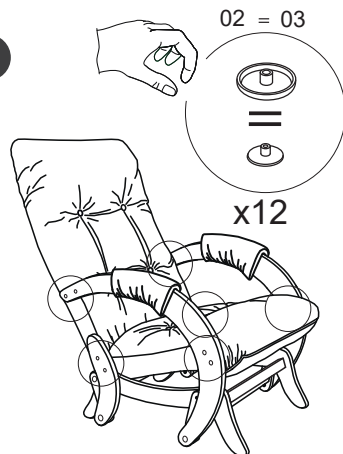

6

7

8

9

10

ГАРАНТИЙНЫЙ ТАЛОН

Предприятие-изготовитель гарантирует соответствие мебели требованиям технического регламента Таможенного союза ТР ТС 025/2012 при соблюдении условий транспортировки, хранения, сборки и эксплуатации в течение 2 лет.