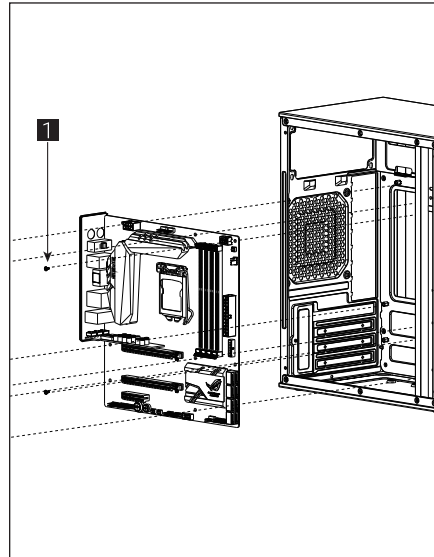

aerocool.io

Front I/O Cable Connection

Front I/O Connectors
(Please refer to the motherboard's manual for further instructions).

Note: Specifications may vary depending on your region. Contact your local retailer for more information.

Accessory Bag Contents

- 1 x12 | SSD Screw
MB Screw
- 2 x6 | PSU Screw
PCI Screw
- 3 x4 | HDD Screw
- 4 x2 | MB Standoff

How to Install Guide

(1) Install Motherboard

- English**
Install Motherboard
- Русский**
Установите материнскую плату
- Español**
Instalación de Placa madre
- Português**
Instalar a placa principal
- Deutsche**
Lüfter installieren
- 繁体中文/简体中文**
安裝主機板 / 安裝主機板
- Français**
Installer carte mère
- 日本語**
マザーボードを取り付けます
- Italiano**
Installazione della scheda madre
- Қазақ тілі**
Аналық тақтаны орнатыңыз
- Polski**
Instalacja płyty głównej
- Türkçe**
Anakart yükleyin