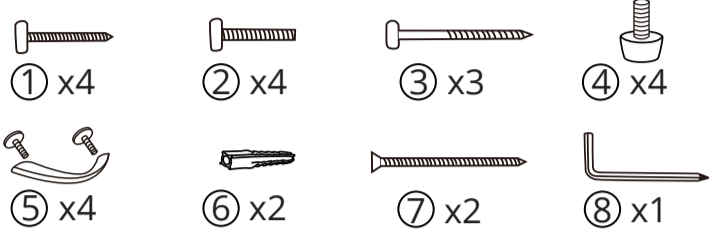

leset

КОМОД LESET НОА 4 ЯЩИКА ИНСТРУКЦИЯ ПО СБОРКЕ

ВНИМАНИЕ: винты затягиваются после
окончания сборки и установки комода

A x1

B x1

C x1

F x4

D x1