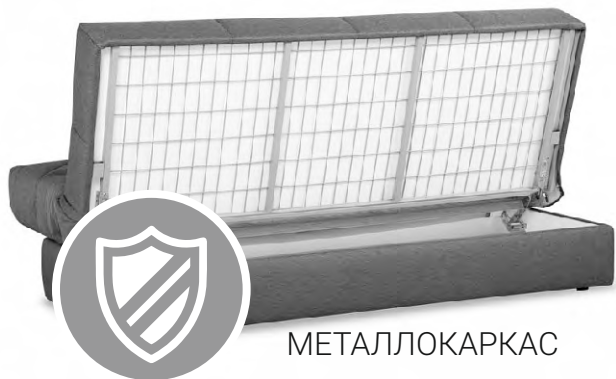

■ ПРЕИМУЩЕСТВА

ЛЕГКАЯ ЧИСТКА

ВЫДЕРЖИВАЕТ
БОЛЬШИЕ НАГРУЗКИ

ЭКОЛОГИЧНЫЙ

БЫСТРАЯ СБОРКА

ДВА БЕЛЬЕВЫХ ЯЩИКА:
В ДИВАНЕ И
ОТТОМАНКЕ

УВЕЛИЧЕННЫЙ
РАЗМЕР СПАЛЬНОГО
МЕСТА

КОМПАКТНЫЙ

СЪЕМНЫЙ ЧЕХОЛ