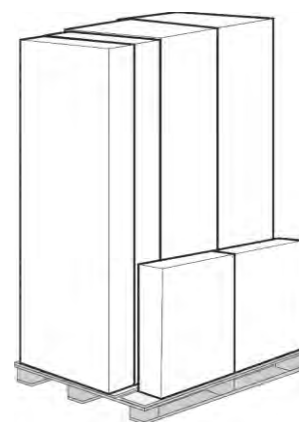

КОМПАКТНАЯ УПАКОВКА

Короба оптимизированы по объему, что увеличивает количество мест в каждой поставке и гарантирует безопасную транспортировку. Вертикальное хранение обеспечивает максимальное заполнение пространства контейнеров, позволяет снизить стоимость транспортировки и сократить время загрузки / разгрузки.

Упаковка позволяет отправлять груз всеми видами транспорта на любые расстояния.

/ Упаковка

Объем общий, м³	2,05
Количество упаковок	2
Вес брутто, кг	122,5
Вес нетто, кг	106

/ Укладка на паллетах и в фуре