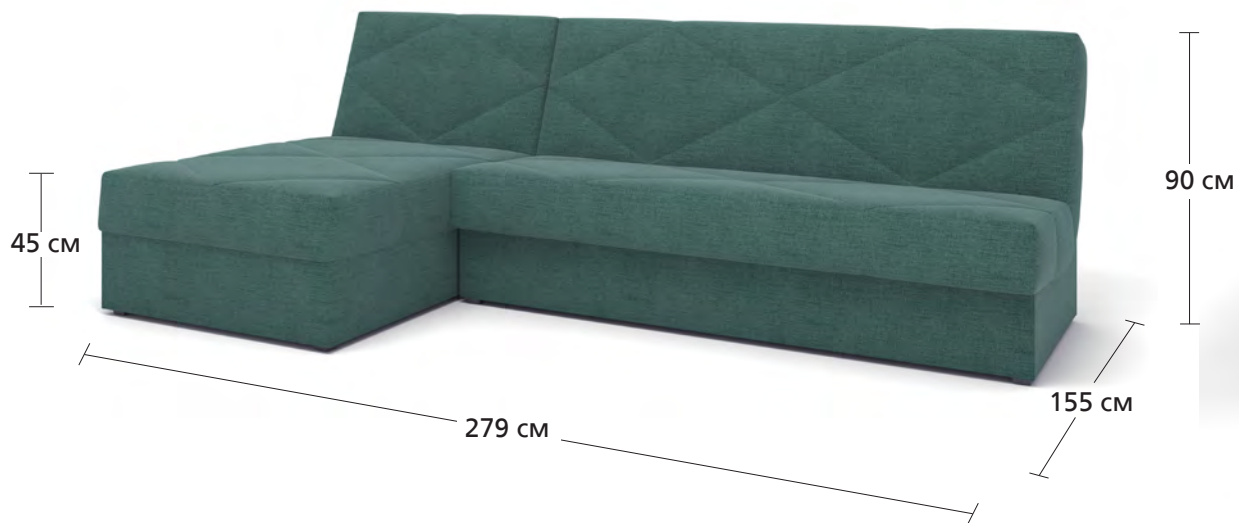

НЕВАДА УГОЛ

Лаконичный и многофункциональный угловой диван. Универсальный угол: расположение оттоманки слева / справа. Уникальный способ крепления диванной секции к оттоманке с помощью зацепа «крокодил».

ТЕХНИЧЕСКИЕ ХАРАКТЕРИСТИКИ

- механизм трансформации КЛИК-КЛЯК
- металлокаркас
- НПБ 15 см (независимый пружинный блок)
- трехслойный съемный чехол
- бельевого ящик - есть

ГАБАРИТНЫЕ РАЗМЕРЫ Д x Г x В

- в собранном виде 279 x 155 x 90
- в разобранном виде 279 x 200 x 45
- спальное место 138 x 189
- глубина посадки 60
- Глубина сиденья оттоманки 125
- высота посадки 45