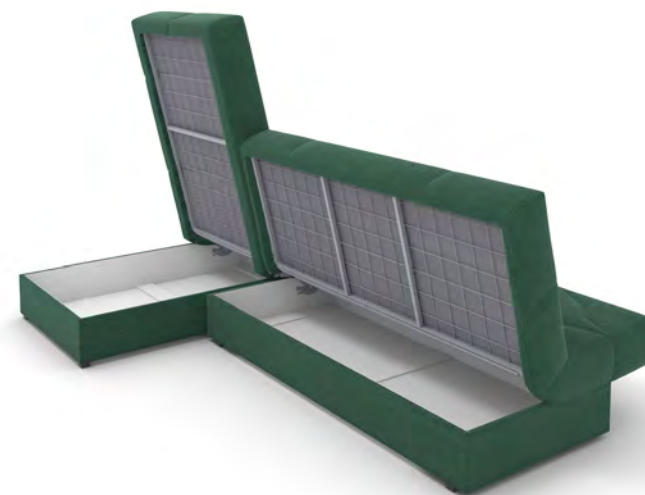

НЕВАДА УГОЛ

Лаконичный и многофункциональный угловой диван. Универсальный угол: расположение оттоманки слева / справа. Уникальный способ крепления диванной секции к оттоманке с помощью зацепа «крокодил».

ТЕХНИЧЕСКИЕ ХАРАКТЕРИСТИКИ

- механизм трансформации КЛИК-КЛЯК
- металлокаркас
- НПБ 15 см (независимый пружинный блок)
- трехслойный съемный чехол
- бельевого ящик - есть

ГАБАРИТНЫЕ РАЗМЕРЫ Д x Г x В

- в собранном виде 279 x 155 x 90
- в разобранном виде 279 x 200 x 45
- спальное место 138 x 189
- глубина посадки 60
- Глубина сиденья оттоманки 125
- высота посадки 45