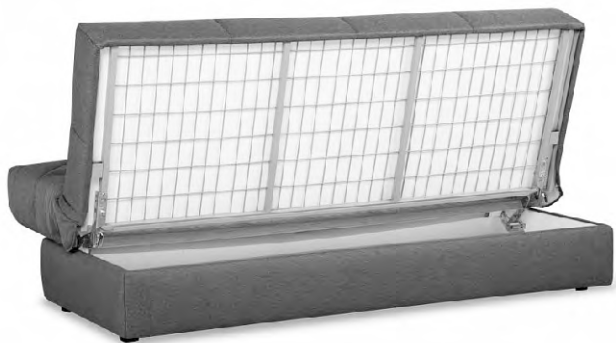

■ ПРЕИМУЩЕСТВА

МЕТАЛЛОКАРКАС