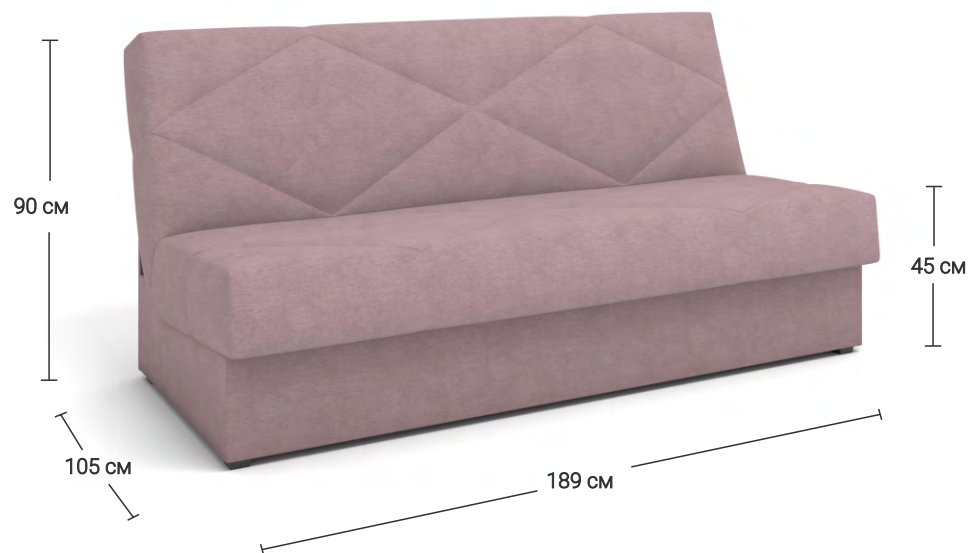

## ТЕХНИЧЕСКИЕ ХАРАКТЕРИСТИКИ

Механизм трансформации **КЛИК-КЛЯК**

Ткань микрошенилл Lounge 11

Габаритные размеры Д x Г x В, см	<b>189 x 105 x 90</b>
Габаритные размеры (разложенный) Д x Г x В, см	<b>189 x 138 x 45</b>
Спальное место Ш x Д, см	<b>138 x 189</b>
Матрас Супер Комфорт	<b>15 см (НПБ)</b>
Размер бельевого ящика Д x Г x В, см	<b>183 x 74 x 18</b>
Высота сиденья, см	<b>45</b>
Глубина сиденья, см	<b>60</b>