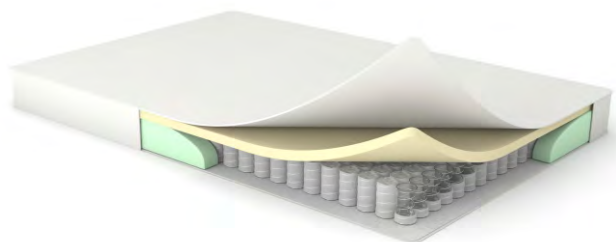

МАТРАС
СУПЕР КОМФОРТ

ЛЕГКАЯ ЧИСТКА

ВЫДЕРЖИВАЕТ
БОЛЬШИЕ НАГРУЗКИ

ЭКОЛОГИЧНЫЙ

БЫСТРАЯ СБОРКА

БЕЛЬЕВОЙ ЯЩИК

ПОЛНОЦЕННАЯ
КРОВАТЬ

КОМПАКТНЫЙ

СЪЕМНЫЙ ЧЕХОЛ