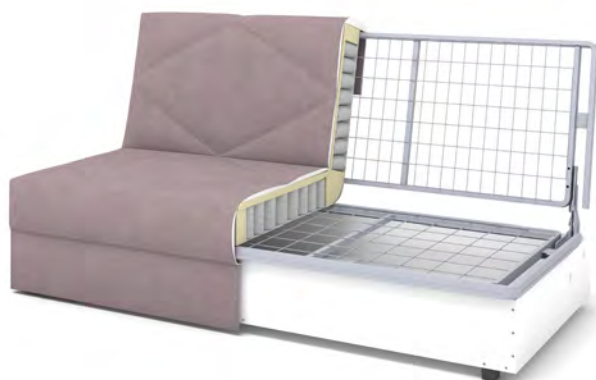

НЕВАДА

Диван Невада – одна из трех моделей с одноименным названием. Серия выполнена в едином стиле с уникальной возможностью создания углового варианта из кушетки и прямого дивана.

ТЕХНИЧЕСКИЕ ХАРАКТЕРИСТИКИ

- механизм трансформации КЛИК-КЛЯК
- металлокаркас
- НПБ 15 см (независимый пружинный блок)
- трехслойный съемный чехол
- бельевого ящик - есть

ГАБАРИТНЫЕ РАЗМЕРЫ

- в собранном виде
- в разобранном виде
- спальное место
- глубина посадки
- высота посадки