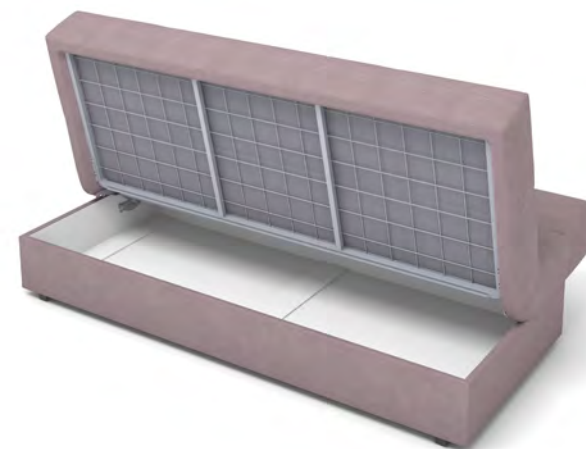

НЕВАДА

Диван Невада – одна из трех моделей с одноименным названием. Серия выполнена в едином стиле с уникальной возможностью создания углового варианта из кушетки и прямого дивана.

ТЕХНИЧЕСКИЕ ХАРАКТЕРИСТИКИ

- механизм трансформации КЛИК-КЛЯК
- металлокаркас
- НПБ 15 см (независимый пружинный блок)
- трехслойный съемный чехол
- бельевого ящик - есть

ГАБАРИТНЫЕ РАЗМЕРЫ

- в собранном виде
- в разобранном виде
- спальное место
- глубина посадки
- высота посадки