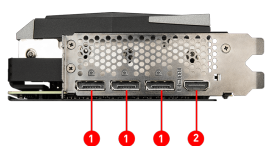

SPECIFICATIONS

Наименование модели	GeForce RTX™ 3060 GAMING Z TRIO 12G
Графический процессор	NVIDIA® GeForce RTX™ 3060
Интерфейс	PCI Express® Gen 4
Количество ядер	3584
Частота ядра (МГц)	Boost-частота: 1867 МГц
Частота памяти (МГц)	15 Гб/с
Память	12ГБ GDDR6
Интерфейс памяти	192-bit
Выходы	DisplayPort x 3 (v1.4a) / HDMI x 1 (поддержка режима 4K / 120 Гц по стандарту HDMI 2.1)
Потребляемая мощность (W)	170W
Коннекторы питания	8-pin x 2
Реком. источник питания (W)	550W
Размеры карты (мм)	324 x 140 x 57мм
Вес	1460 г / 2288 г
Поддержка DirectX версии	12 API
Поддержка OpenGL версии	4.6
Технология Multi-GPU	Y
Подключение дисплеев	4
Поддержка HDCP	Y
Поддержка VR	Y
Технология G-SYNC™	Y
Адаптивная вертик. синхронизация	Y
Максимальное цифровое разрешение	7680x4320

CONNECTIONS

1. DisplayPort
2. HDMI

FEATURES

Custom PCB

The custom PCB has been engineered with hardened circuits and optimized trace routing for performance and reliability.

TRI FROZR 2

TRI FROZR 2 offers the perfect balance between cool temperatures and quiet fans during endless gaming sessions.

TORX FAN 4.0

A masterpiece of teamwork, fan blades work in pairs to create unprecedented levels of focused air pressure.

Airflow Control

Don't sweat it, Airflow Control guides the air to exactly where it needs to be for maximum cooling.

Core Pipe

Precision-machined heat pipes ensure max contact and spread heat along the full length of the heatsink.

Aluminum Backplate

Thermal pads beneath the sturdy metal backplate provide additional cooling.