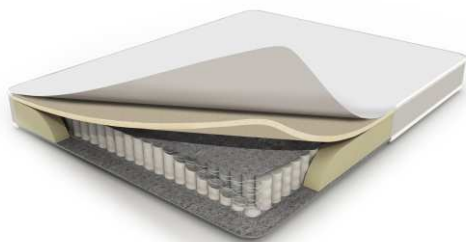

МАТРАС
СУПЕР КОМФОРТ

ЛЕГКАЯ ЧИСТКА

ВЫДЕРЖИВАЕТ
БОЛЬШИЕ НАГРУЗКИ

ЭКОЛОГИЧНЫЙ

БЫСТРАЯ СБОРКА

БЕЛЬЕВОЙ ЯЩИК

ПОЛНОЦЕННАЯ
КРОВАТЬ

КОМПАКТНЫЙ

СЪЕМНЫЙ ЧЕХОЛ