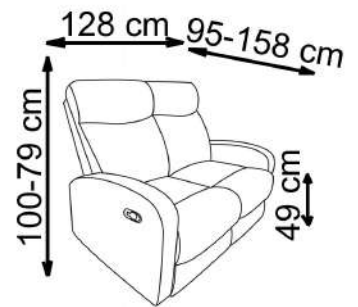

OSLO 2S

A		1
B		2

 max. 200kg

v.2