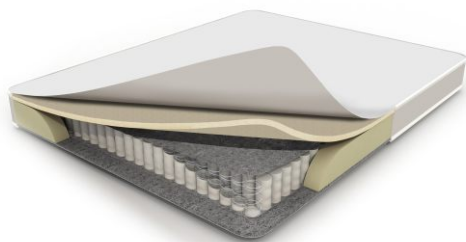

МАТРАС
СУПЕР КОМФОРТ

ЛЕГКАЯ ЧИСТКА

ВЫДЕРЖИВАЕТ
БОЛЬШИЕ НАГРУЗКИ

ЭКОЛОГИЧНОСТЬ

БЫСТРАЯ СБОРКА

БЕЛЬЕВОЙ ЯЩИК

ПОЛНОЦЕННАЯ
КРОВАТЬ

КОМПАКТНОСТЬ

СЪЕМНЫЙ ЧЕХОЛ