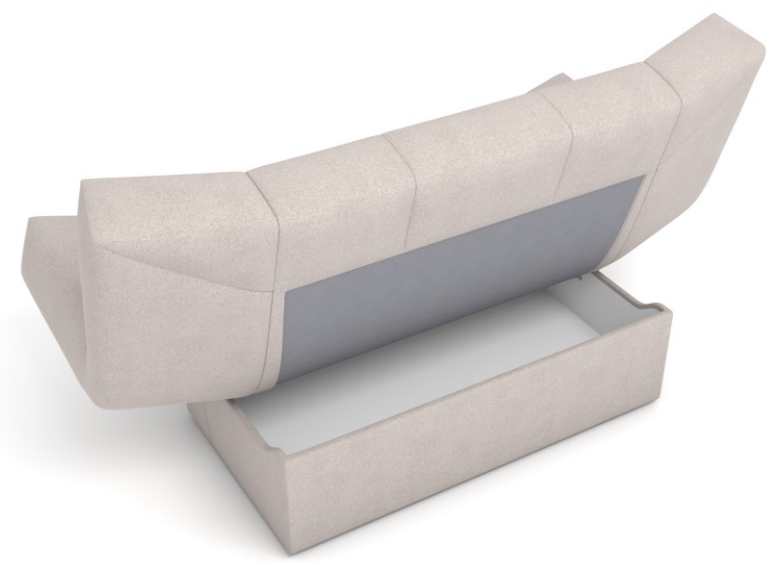

■ ГАЛЕРЕЯ

КОЛЛЕКЦИЯ RIVIERE

ПРЯМОЙ ДИВАН ДИЖОН