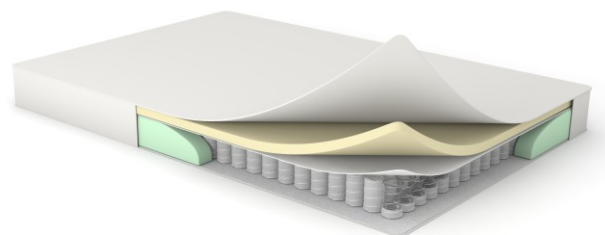

МАТРАС
СУПЕРКОМФОРТ

ЛЕГКАЯ ЧИСТКА

ВЫДЕРЖИВАЕТ
БОЛЬШИЕ НАГРУЗКИ

ЭКОЛОГИЧНЫЙ

БЫСТРАЯ СБОРКА

БЕЛЬЕВОЙ ЯЩИК

ПОЛНОЦЕННАЯ
КРОВАТЬ

КОМПАКТНЫЙ

СЪЕМНЫЙ ЧЕХОЛ