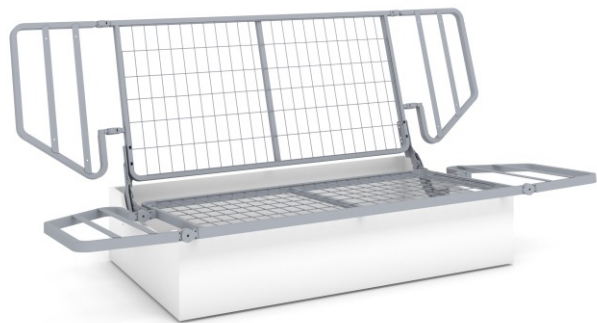

■ ПРЕИМУЩЕСТВА

МЕТАЛЛОКАРКАС