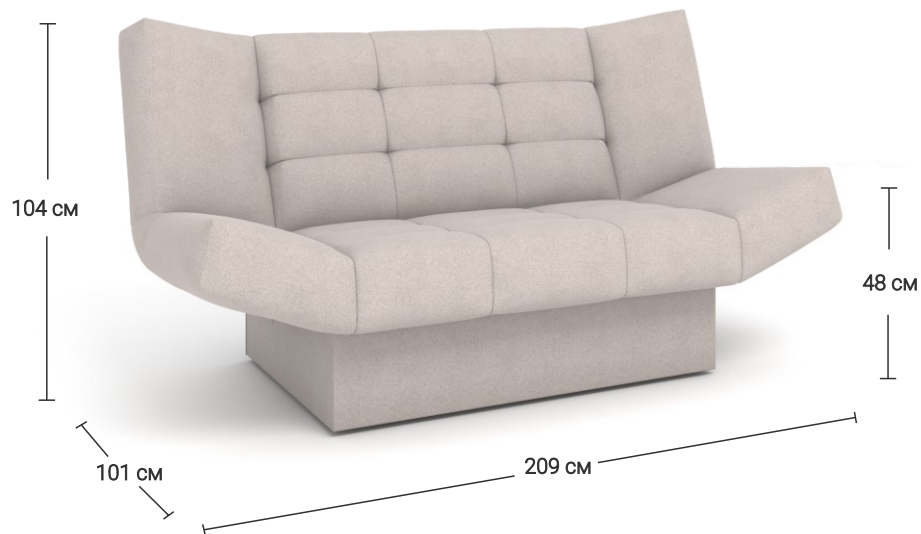

Спальное место

- идеально ровное спальное место. Отсутствие щели и перепада высоты посередине дивана за счет дополнительной рамки жесткости
- анатомический матрас Суперкомфорт на основе блока независимых пружин и слоя ППУ в местах сидения и лежания, а также подвижных частях дивана, гарантирует удобство во время сна и отдыха. «Подстраивается» под разный вес людей
- основание мягкого настила – надежная высокопрочная сварная конструкция из мебельной сетки (грид). Максимальный комфорт и оптимальная амортизация

БЫСТРАЯ СБОРКА

БЕЛЬЕВОЙ ЯЩИК

ПОЛНОЦЕННАЯ
КРОВАТЬ

КОМПАКТНЫЙ

СЪЕМНЫЙ ЧЕХОЛ

ТЕХНИЧЕСКИЕ ХАРАКТЕРИСТИКИ

Механизм трансформации **КЛИК-КЛЯК**

Основная ткань Runa light beige

| | |
|--|------------------------|
| Габаритные размеры Д x Г x В, см | 209 x 101 x 104 |
| Габаритные размеры (разложенный) Д x В, см | 209 x 140 x 49 |
| Спальное место Ш x Д, см | 140 x 209 |
| Матрас Суперкомфорт | 15 см (НПБ) |
| Размер бельевого ящика Д x Г x В, см | 130 x 84 x 17 |
| Высота сиденья, см | 48 |
| Глубина сиденья, см | 63 |