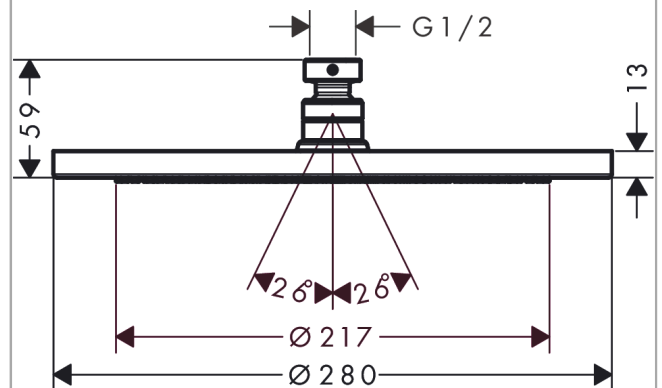

Срома**Верхний душ 280 1jet**Поверхность: **шлиф. бронза** Артикульный номер: **26220140****Описание****Характеристики**

- размер головки душа: 280 мм
- тип струи: RainAir
- шарнирное соединение: регулируемый угол наклона верхнего душа
- материал душевого диска: металл
- максимальный объем расхода воды при 3 барах: 15,6 л/мин
- расход воды для струи RainAir (при 3 бар): 15,6 л/мин
- функционирование от: 9,5 л/мин
- минимальное гидравлическое давление: 1,5 бара
- съемный душевой диск для очистки
- монтаж: потолок или стена
- соединительная резьба G ½
- подходит для проточных водонагревателей

Технология**Награды за дизайн****Продукт****Чертеж**

Срома

Верхний душ 280 1jet

Поверхность: **шлиф. бронза**

Артикульный номер: **26220140**

График расхода воды

Расход измерен практически с помощью соответствующей арматуры (термостат/смеситель/скрытый клапан).

Срома

Верхний душ 280 1jet

Поверхность: шлиф. бронза

Артикульный номер: 26220140

Покомпонентное изображение

Год выпуска: >06/20

Срома

Верхний душ 280 1jet

Поверхность: **шлиф. бронза** Артикульный номер: **26220140**

Перечень запасных частей

Год выпуска: >06/20

Позиция	Описание	Артикульный номер	PC	PU
1	filter insert	97708000	-	1
2	ball joint	98941140	-	1
3	lock washer	98942140	-	1
4	nut	97958140	-	1
5	lever collar	97536000	-	1
6	seal	97606000	-	1
7	air jet	95794140	-	1
8	O-ring 7x2	98419000	-	1