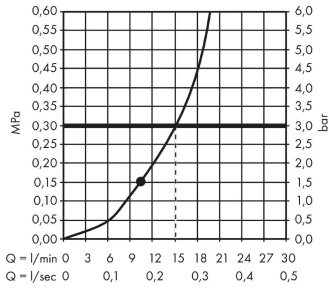

Срома**Верхний душ 280 1jet**Поверхность: **шлиф. бронза** Артикульный номер: **26220140****Описание****Характеристики**

- размер головки душа: 280 мм
- тип струи: RainAir
- шарнирное соединение: регулируемый угол наклона верхнего душа
- материал душевого диска: металл
- максимальный объем расхода воды при 3 барах: 15,6 л/мин
- расход воды для струи RainAir (при 3 бар): 15,6 л/мин
- функционирование от: 9,5 л/мин
- минимальное гидравлическое давление: 1,5 бара
- съемный душевой диск для очистки
- монтаж: потолок или стена
- соединительная резьба G ½
- подходит для проточных водонагревателей

Технология**Награды за дизайн****Продукт****Чертеж**

Срома

Верхний душ 280 1jet

Поверхность: **шлиф. бронза**

Артикульный номер: **26220140**

График расхода воды

Расход измерен практически с помощью соответствующей арматуры (термостат/смеситель/скрытый клапан).