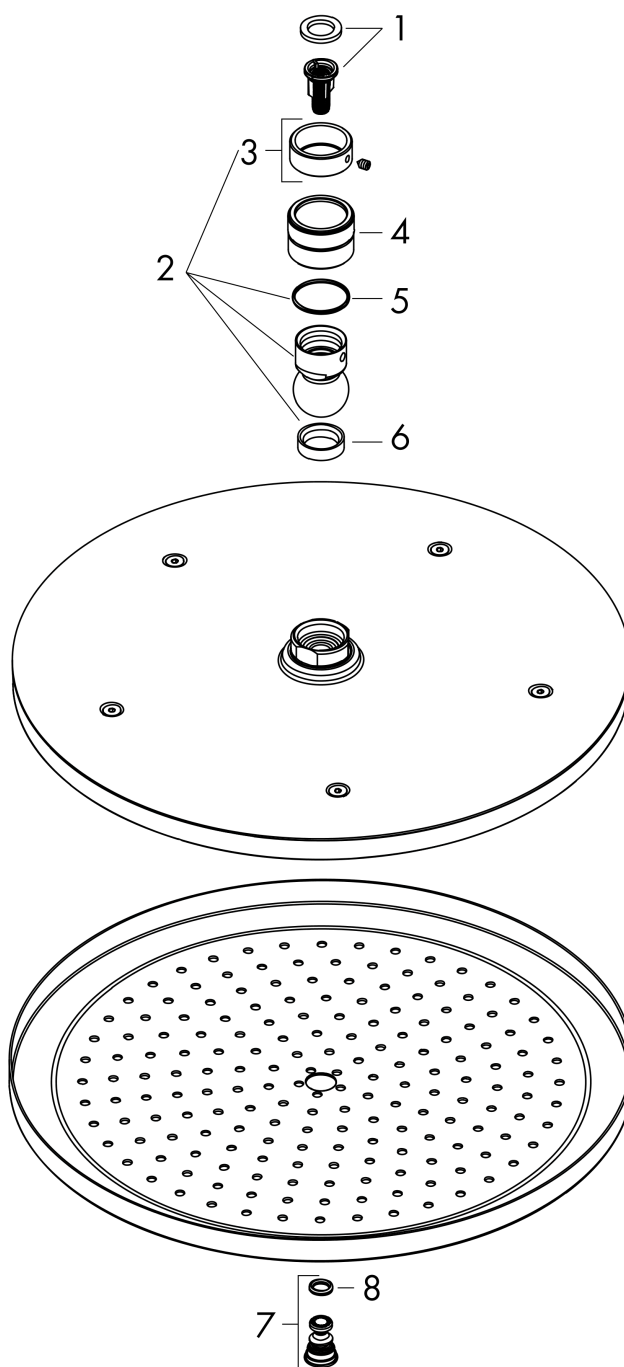

Срома**Верхний душ 280 1jet**Поверхность: **шлиф. бронза** Артикульный номер: **26220140****Описание****Характеристики**

- размер головки душа: 280 мм
- тип струи: RainAir
- шарнирное соединение: регулируемый угол наклона верхнего душа
- материал душевого диска: металл
- максимальный объем расхода воды при 3 барах: 15,6 л/мин
- расход воды для струи RainAir (при 3 бар): 15,6 л/мин
- функционирование от: 9,5 л/мин
- минимальное гидравлическое давление: 1,5 бара
- съемный душевой диск для очистки
- монтаж: потолок или стена
- соединительная резьба G ½
- подходит для проточных водонагревателей

Технология**Награды за дизайн****Продукт****Чертеж**

Срома

Верхний душ 280 1jet

Поверхность: **шлиф. бронза**

Артикульный номер: **26220140**

График расхода воды

Расход измерен практически с помощью соответствующей арматуры (термостат/смеситель/скрытый клапан).

Срома

Верхний душ 280 1jet

Поверхность: шлиф. бронза

Артикульный номер: 26220140

Покомпонентное изображение

Год выпуска: >06/20

Срома

Верхний душ 280 1jet

Поверхность: **шлиф. бронза** Артикульный номер: **26220140**

Перечень запасных частей

Год выпуска: >06/20

Позиция	Описание	Артикульный номер	PC	PU
1	filter insert	97708000	-	1
2	ball joint	98941140	-	1
3	lock washer	98942140	-	1
4	nut	97958140	-	1
5	lever collar	97536000	-	1
6	seal	97606000	-	1
7	air jet	95794140	-	1
8	O-ring 7x2	98419000	-	1