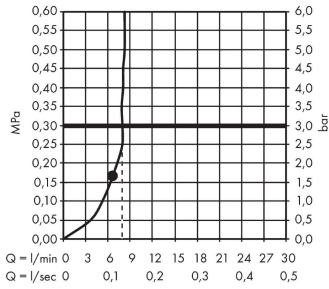

Технология**Продукт****Чертеж**

Raindance E

Верхний душ 300 1jet EcoSmart 9 л/мин с держателем

Поверхность: хром Артикулный номер: 26239000

График расхода воды

Расход измерен практически с помощью соответствующей арматуры (термостат/смеситель/скрытый клапан).