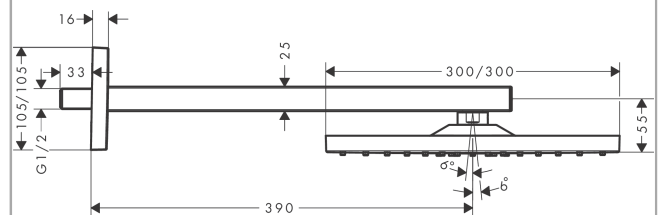

Raindance E**Верхний душ 300 1jet EcoSmart 9 л/мин с держателем**Поверхность: **хром** Артикульный номер: **26239000****Описание****Характеристики**

- состоит из: верхний душ, держатель для душа
- размер головки душа: 300 x 300 мм
- тип струи: RainAir
- шарнирное соединение: регулируемый угол наклона верхнего душа
- материал душевого диска: металл
- длина держателя для душа 390 мм
- максимальный объем расхода воды при 3 барах: 7,4 л/мин
- расход воды для струи RainAir (при 3 бар): 7,4 л/мин
- функционирование от: 5,7 л/мин
- минимальное гидравлическое давление: 1,3 бара
- съемный душевой диск для очистки
- монтаж: стена
- соединительная резьба G 1/2
- подходит для проточных водонагревателей

Технология**Продукт****Чертеж**

Raindance E

Верхний душ 300 1jet EcoSmart 9 л/мин с держателем

Поверхность: хром Артикулный номер: 26239000

График расхода воды

Расход измерен практически с помощью соответствующей арматуры (термостат/смеситель/скрытый клапан).

Raindance E

Верхний душ 300 1jet EcoSmart 9 л/мин с держателем

Поверхность: **хром** Артикульный номер: **26239000**

Покомпонентное изображение

Год выпуска: >10/17

Raindance E**Верхний душ 300 1jet EcoSmart 9 л/мин с держателем**Поверхность: **хром** Артикульный номер: **26239000****Перечень запасных частей**

Год выпуска: >10/17

Позиция	Описание	Артикульный номер	PC	PU
1	mounting set	96179000	-	1
2	wall flange	93441000	-	1
3	O-ring 6x2	98458000	-	1
4	connecting thread	93416000	-	1
5	escutcheon	93126000	-	1
6	shower arm	93221000	-	1
7	screw	93431000	-	1
8	seal	98058000	-	1
9	head shower	93220000	-	1
10	air jet (Eco)	93137000	-	1
11	filter	93128000	-	1
12	O-ring 15x2	98163000	-	1