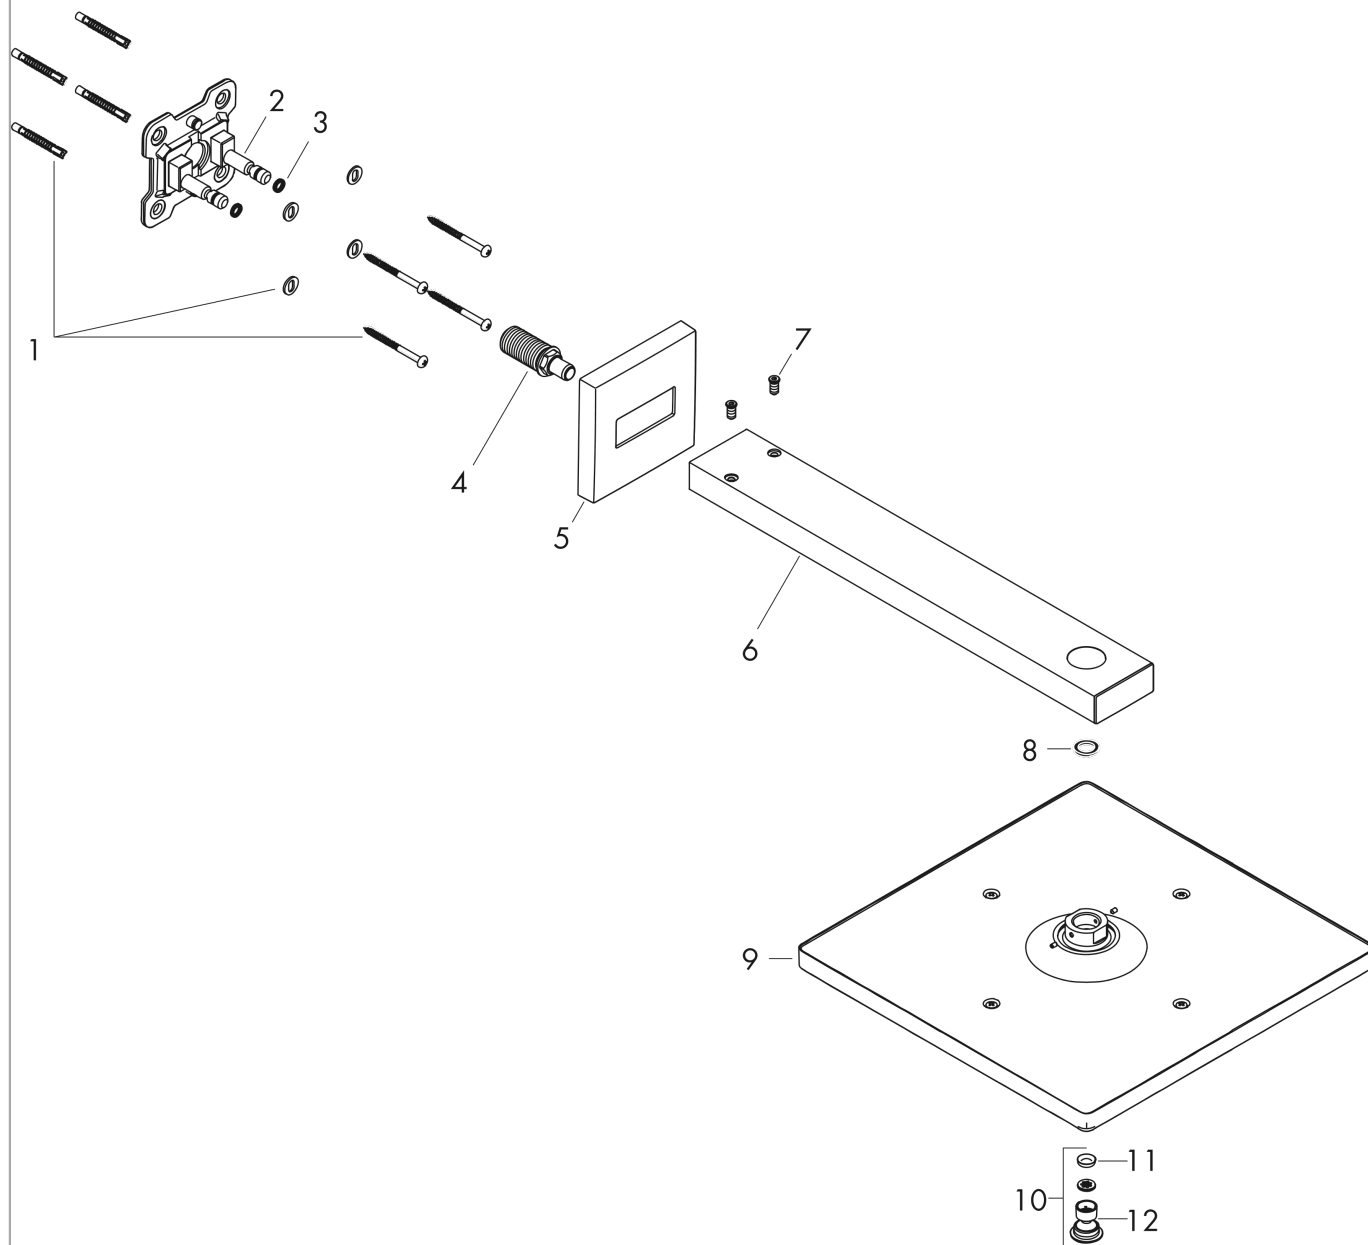

Raindance E**Верхний душ 300 1jet EcoSmart 9 л/мин с держателем**Поверхность: **хром** Артикульный номер: **26239000****Описание****Характеристики**

- состоит из: верхний душ, держатель для душа
- размер головки душа: 300 x 300 мм
- тип струи: RainAir
- шарнирное соединение: регулируемый угол наклона верхнего душа
- материал душевого диска: металл
- длина держателя для душа 390 мм
- максимальный объем расхода воды при 3 барах: 7,4 л/мин
- расход воды для струи RainAir (при 3 бар): 7,4 л/мин
- функционирование от: 5,7 л/мин
- минимальное гидравлическое давление: 1,3 бара
- съемный душевой диск для очистки
- монтаж: стена
- соединительная резьба G 1/2
- подходит для проточных водонагревателей

Технология**Продукт****Чертеж**

Raindance E

Верхний душ 300 1jet EcoSmart 9 л/мин с держателем

Поверхность: хром Артикулный номер: 26239000

График расхода воды

Расход измерен практически с помощью соответствующей арматуры (термостат/смеситель/скрытый клапан).

Raindance E

Верхний душ 300 1jet EcoSmart 9 л/мин с держателем

Поверхность: **хром** Артикульный номер: **26239000**

Покомпонентное изображение

Год выпуска: >10/17

Raindance E**Верхний душ 300 1jet EcoSmart 9 л/мин с держателем**Поверхность: **хром** Артикульный номер: **26239000****Перечень запасных частей**

Год выпуска: >10/17

Позиция	Описание	Артикульный номер	PC	PU
1	mounting set	96179000	-	1
2	wall flange	93441000	-	1
3	O-ring 6x2	98458000	-	1
4	connecting thread	93416000	-	1
5	escutcheon	93126000	-	1
6	shower arm	93221000	-	1
7	screw	93431000	-	1
8	seal	98058000	-	1
9	head shower	93220000	-	1
10	air jet (Eco)	93137000	-	1
11	filter	93128000	-	1
12	O-ring 15x2	98163000	-	1